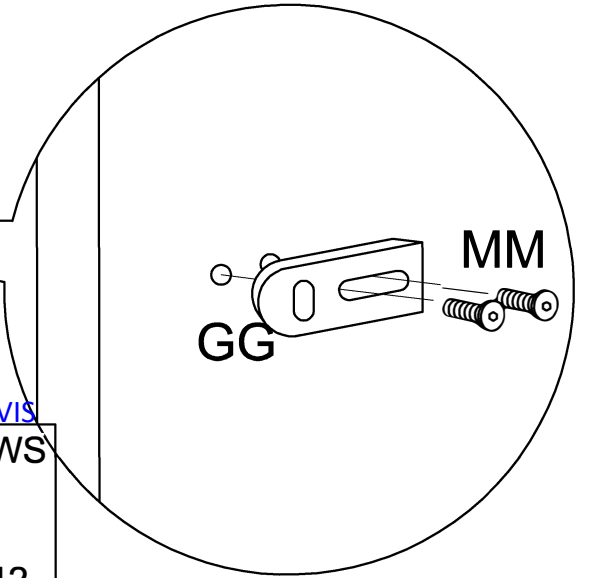

10

11

12

13

SAC DE VIS
 SCREWS
 BAG
 3
 AP1013

14

SCREWS
BAG
3
AP1013
SAC DE VIS

15

SAC DE VIS
SCREWS
BAG
3
AP1013

16

SAC DE VIS
SCREWS
BAG
3
AP1013

17

SAC DE VIS
SCREWS
BAG
4
AP1012

18

SAC DE VIS
SCREWS
BAG
1
AP1009

19

20

SAC DE VIS
SCREWS
BAG
5
AP1020

21

SAC DE VIS
SCREWS
BAG
2
AP1003

CORRECT ADJUSTMENT

- 1 OPEN THE BED
- 2 PUT THE FEET PARALLEL TO THE FLOOR
- 3 SET THE SCREW (X)

AJUSTEMENT CORRECT

- 1- OUVREZ LE LIT
- 2- METTES LES PATTES EN PARALLÈLE AU SOL
- 3- RÉGLER LA VIS (X)