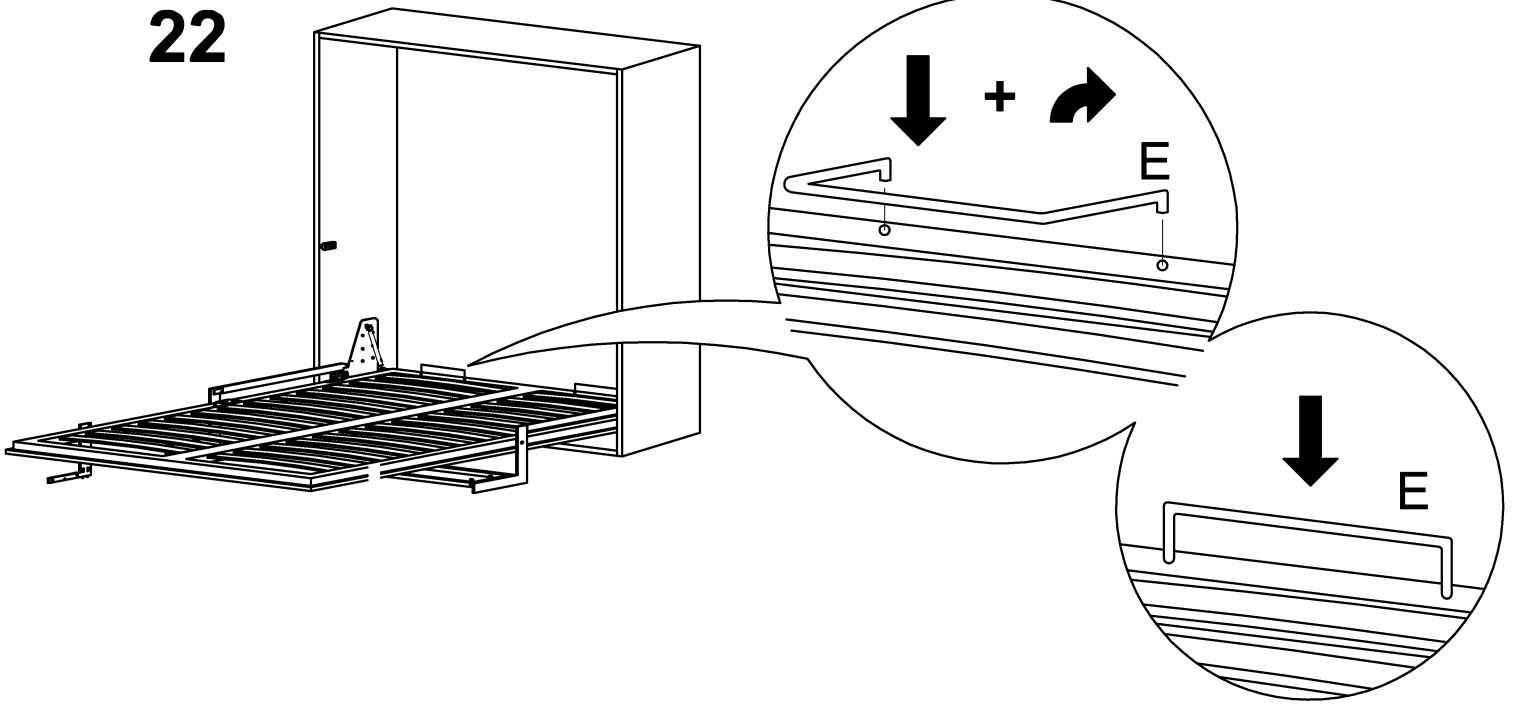

22

SAC DE VIS
SCREWS
BAG
2
AP1003

23