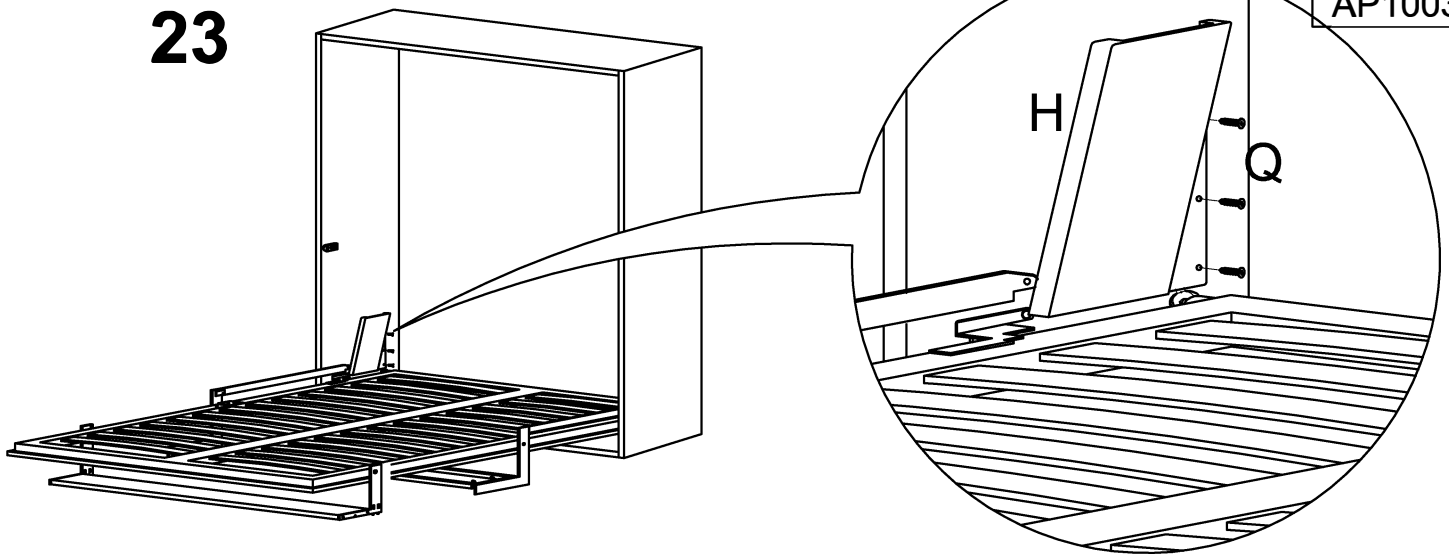

22

SAC DE VIS
SCREWS
BAG
2
AP1003

23

24

SAC DE VIS
SCREWS
BAG
A
AP1000