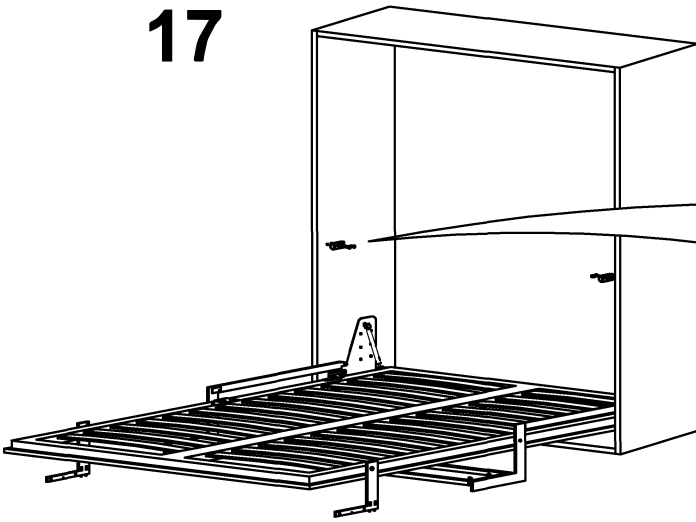

17

SAC DE VIS
SCREWS
BAG
4
AP1012

18

SAC DE VIS
SCREWS
BAG
1
AP1009

19