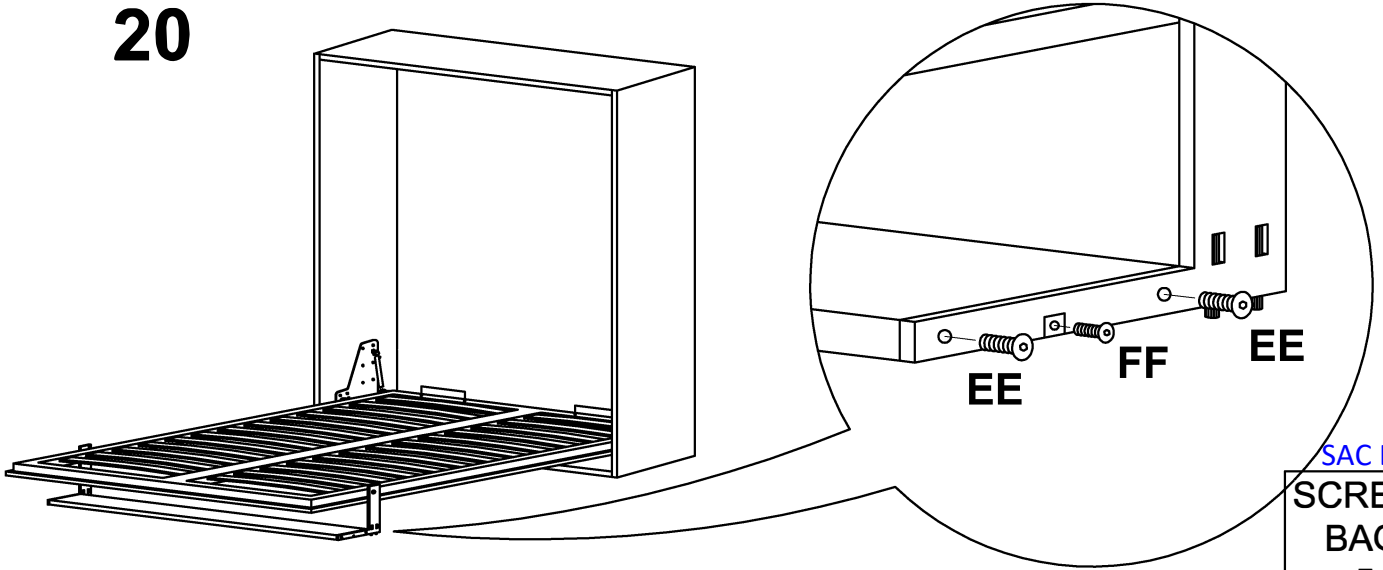

20

SAC DE VIS
SCREWS
BAG
5
AP1020

21

SAC DE VIS
SCREWS
BAG
2
AP1003

CORRECT ADJUSTMENT

- 1 OPEN THE BED
- 2 PUT THE FEET PARALLEL TO THE FLOOR
- 3 SET THE SCREW (X)

AJUSTEMENT CORRECT

- 1- OUVREZ LE LIT
- 2- METTES LES PATTES EN PARALLÈLE AU SOL
- 3- RÉGLER LA VIS (X)