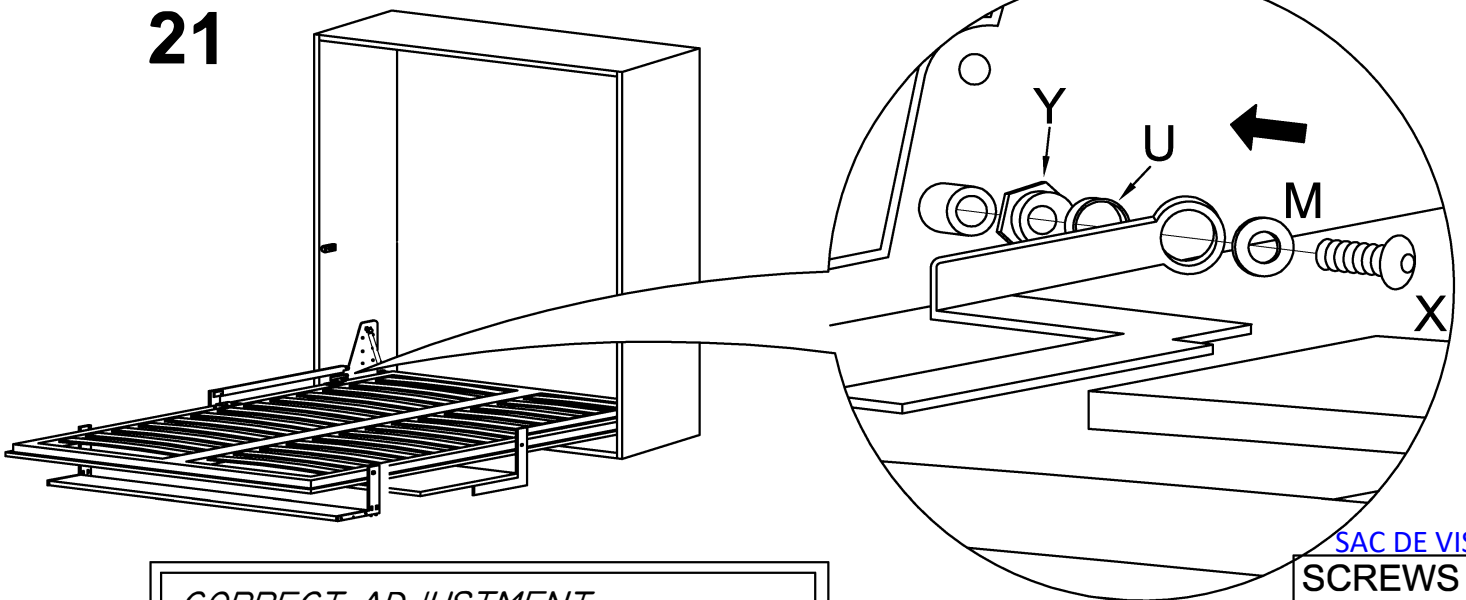

20

SAC DE VIS
SCREWS
BAG
5
AP1020

21

SAC DE VIS
SCREWS
BAG
2
AP1003

CORRECT ADJUSTMENT

- 1 OPEN THE BED
- 2 PUT THE FEET PARALLEL TO THE FLOOR
- 3 SET THE SCREW (X)

AJUSTEMENT CORRECT

- 1- OUVREZ LE LIT
- 2- METTES LES PATTES EN PARALLÈLE AU SOL
- 3- RÉGLER LA VIS (X)