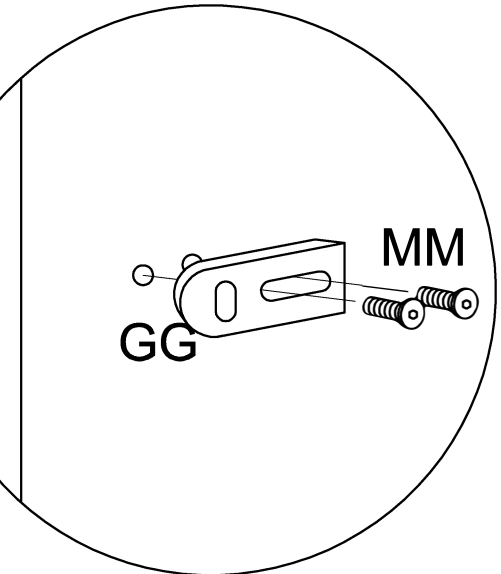

15

SAC DE VIS
SCREWS
BAG
3
AP1013

16

SAC DE VIS
SCREWS
BAG
3
AP1013

17

18

CORRECT ADJUSTMENT

- 1 OPEN THE BED
- 2 PUT THE FEET PARALLEL TO THE FLOOR
- 3 SET THE SCREW (X)

AJUSTEMENT CORRECT

- 1- OUVREZ LE LIT
- 2- METTES LES PATTES EN PARALLELE AU SOL
- 3- RÉGLER LA VIS (X)

SAC DE VIS
SCREWS
BAG
2
AP1003

19

SAC DE VIS

SCREWS
BAG
2
AP1003

20

21