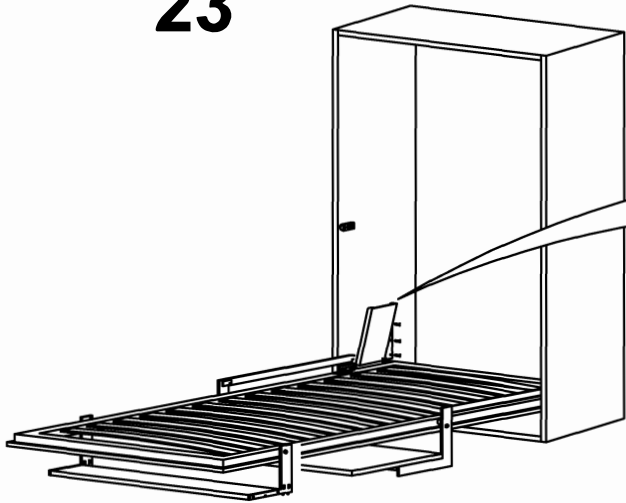

SAC DE VIS
SCREWS
BAG
1
AP1009

19

20

SAC DE VIS
SCREWS
BAG
5
AP1020

21

SAC DE VIS
SCREWS
BAG
2
AP1003

CORRECT ADJUSTMENT

- 1 OPEN THE BED
- 2 PUT THE FEET PARALLEL TO THE FLOOR
- 3 SET THE SCREW (X)

AJUSTEMENT CORRECT

- 1- OUVREZ LE LIT
- 2- METTES LES PATTES EN PARALLÈLE AU SOL
- 3- RÉGLER LA VIS (X)

22

23

SAC DE VIS
 SCREWS
 BAG
 2
 AP1003

24

SAC DE VIS
 SCREWS
 BAG
 A
 AP1000

25