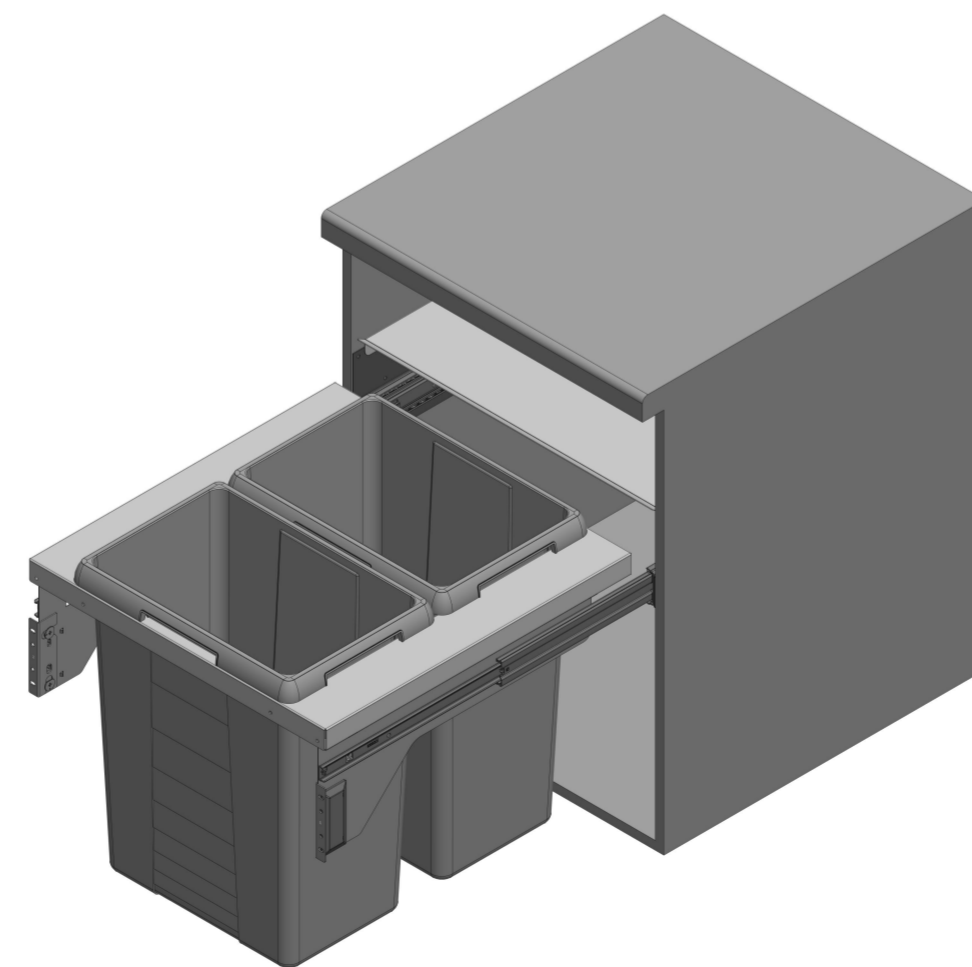

Drawing valid for Hailo Art.-Nr:3614661/3614861

2 x 42L old Bin Version
but with optimized installation depth (- 3mm)!

Fits for 60 cm Cabinet with 16 - 19 mm sidewall
thickness
and
24" Cabinet with 16 - 19 mm
sidewall thickness

1:10

Drawing valid for
Richelieu Code:
8461463100 soft-close
8461463910 soft-close (dark
grey)

Pos.	Stk. / Item	Artikelnr. / Item number	Zeichnungsnummer / drawing number	Benennung / description	Material	[Kg]
6	2	10434	-	42 L- Eimer	PP - Lichtgrau RAL7035	1.343
5	1	1222869	-	Eimerabdeckung Euro Cargo 600/Canada 2021	DC01	2.846
4	1	1222859	-	Eimeraufnahme Euro Cargo 600	DC01	2.055
3	1	-	-	Universalschrank in versch. Breiten	Holz	26.851
2	1	-	-	-	-	314.239
1	1	-	-	-	-	313.617

Pos.	Stk. / Item	Artikelnr. / Item number	Zeichnungsnummer / drawing number	Benennung / description	Material	[Kg]
		Allgemeintoleranz/ general tolerance		Oberfläche/ Surface		Maßstab/scale: 1:1
		DIN ISO 2768 m				Gewicht/weight: 662.295 kg
		Bearbeiter/created by: Moos 08.07.21				Werkstoff/Material: -
		Geprüft von/checked by:				Artikelnummer/item number: -
		Schutzvermerk ISO 16016 beachten Refer to protection notice ISO 16016				Benennung/description: Euro Cargo II 600 (2x42L) New Overtravel Version
		Hailo-Werk Rudolf Loh GmbH & Co. KG				Zeichnungsnummer/drawing number: 3614661
						Rev.: A2 Blatt/ sheet: 1 / 1
						Ers.f./issued for: Ers.d./issued by: