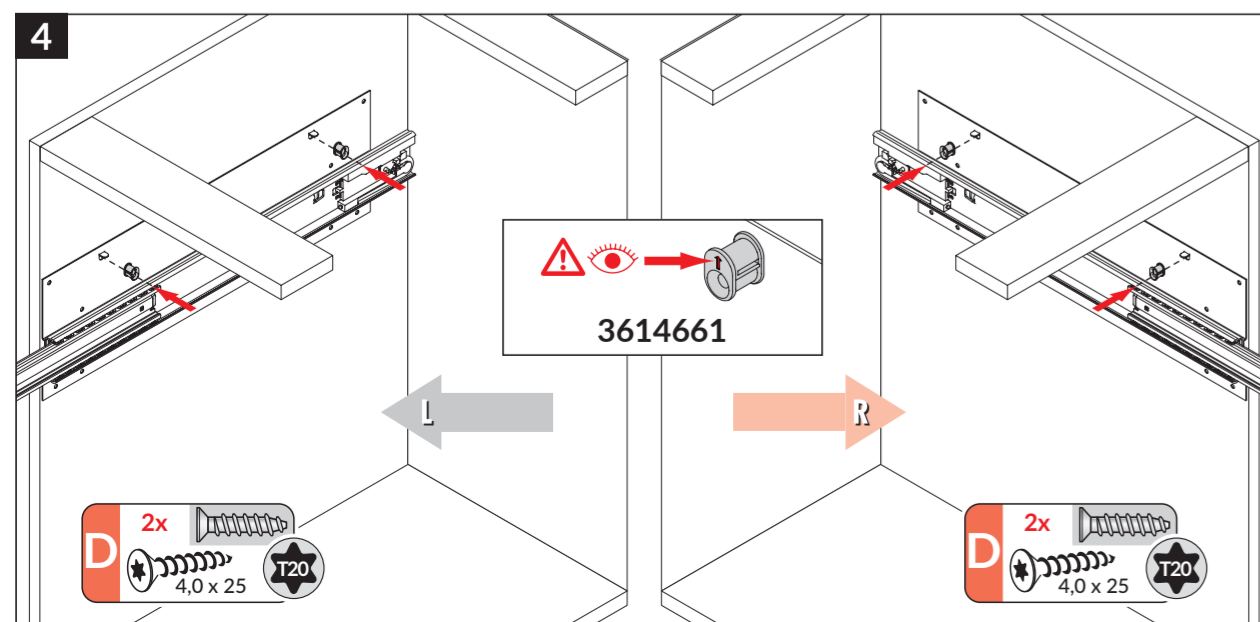

8461435100 8461450100 8461643100
8461463910

530 528 312 - 318 530 573 462 - 468 530 573 562 - 568

Euro Cargo II

D Montageanleitung - Bitte aufbewahren
 GB Installation instruction - please keep safe
 FR Conserver les instruction de montage s.v.p