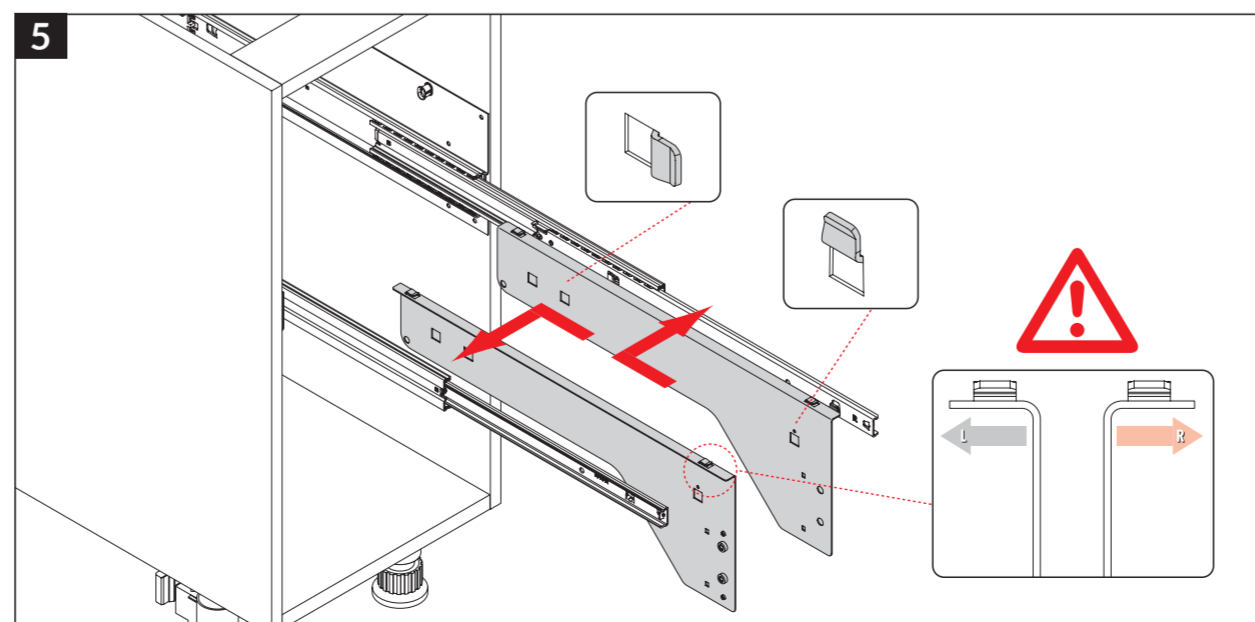

Euro Cargo II

D Montageanleitung - Bitte aufbewahren
GB Installation instruction - please keep safe
FR Conserver les instruction de montage s.v.p

NL Montagehandleiding goed bewaren
IT Si prega di conservare le istruzioni di montaggio
ES Por favor conserve las instrucciones para el montaje

8461435100 8461450100 8461643100
8461463910

530 528 312 - 318 530 573 462 - 468 530 573 562 - 568

Euro Cargo II

D Montageanleitung - Bitte aufbewahren
 GB Installation instruction - please keep safe
 FR Conserver les instruction de montage s.v.p