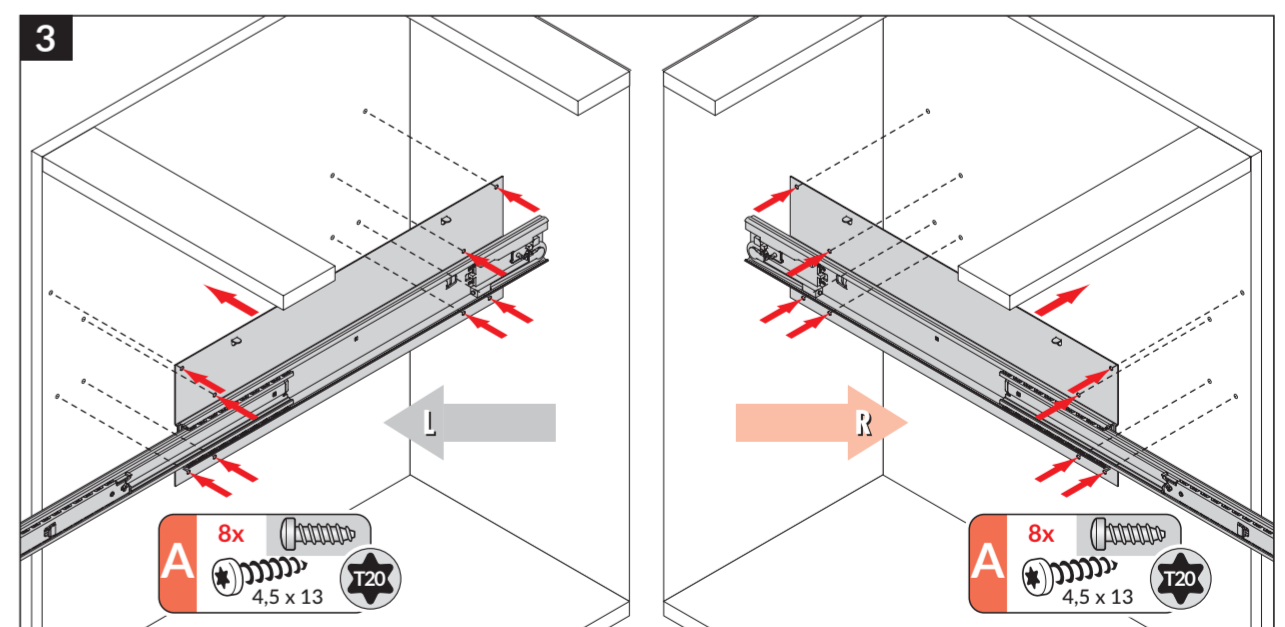

8461435100 8461450100 8461643100
8461463910

530 528 312 - 318 530 573 462 - 468 530 573 562 - 568

Euro Cargo II

D Montageanleitung - Bitte aufbewahren
 GB Installation instruction - please keep safe
 FR Conserver les instruction de montage s.v.p