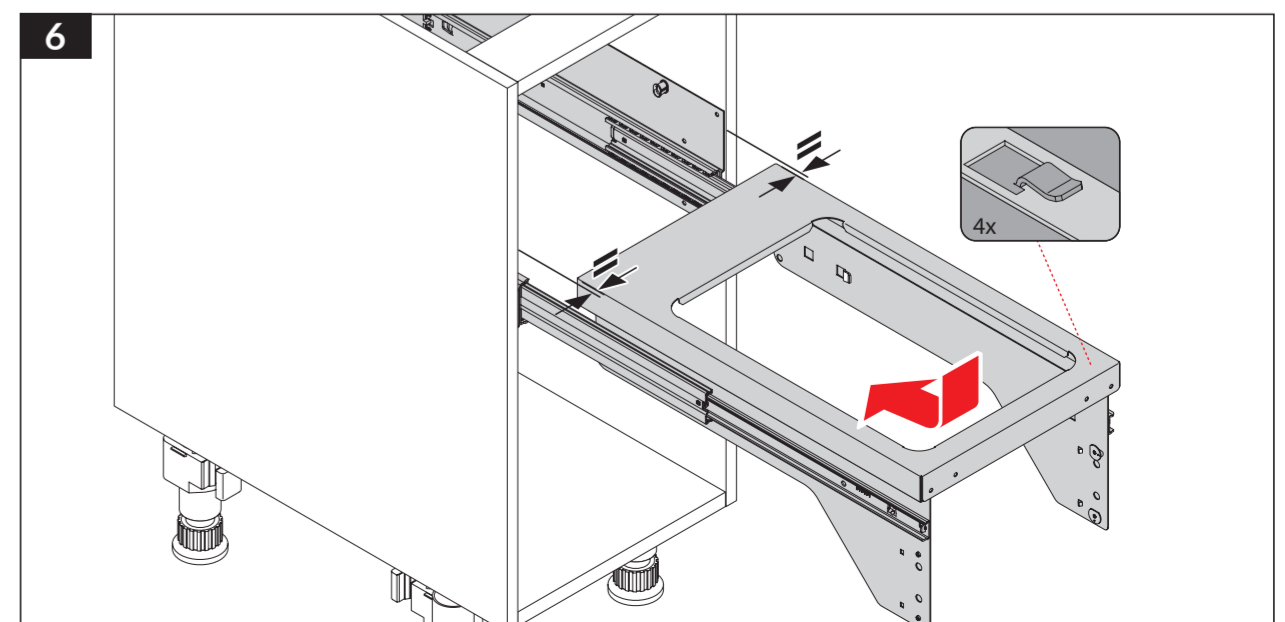

8461435100 8461450100 8461643100
8461463910

530 528 312 - 318 530 573 462 - 468 530 573 562 - 568

Euro Cargo II

D Montageanleitung - Bitte aufbewahren
 GB Installation instruction - please keep safe
 FR Conserver les instruction de montage s.v.p