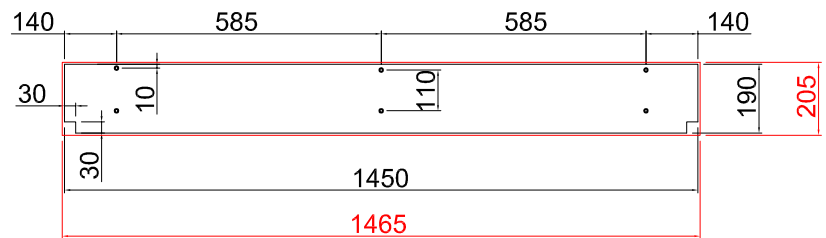

TECHNICAL DRAWING FOR FOAM RUBBER MEASUREMENTS

Dessin technique pour le rembourrage

Mesurer la hauteur à partir du plancher pour déterminer ou fixer le dossier du sofa

HEIGHT FROM THE FLOOR WHERE TO FIX THE BACK OF THE SOFA'

POSITIONING HOLES FOR THE FRONT PANEL AND THE ARMS + FOAM MEASUREMENTS

Section positionnement des trous pour le panneau frontal & les bras + Rembourrage

FRONTAL PANEL 1 PIECE

Panneau frontal

DIMENSION BETWEEN ARMS

Distance entre les bras

1476

THREADED BUSH 6MA

Bague filetée

ARMS 2 PIECES RIGHT AND LEFT

Bras 2 pièces; droite & gauche

Reference Cielo:

WEBKIT1213386