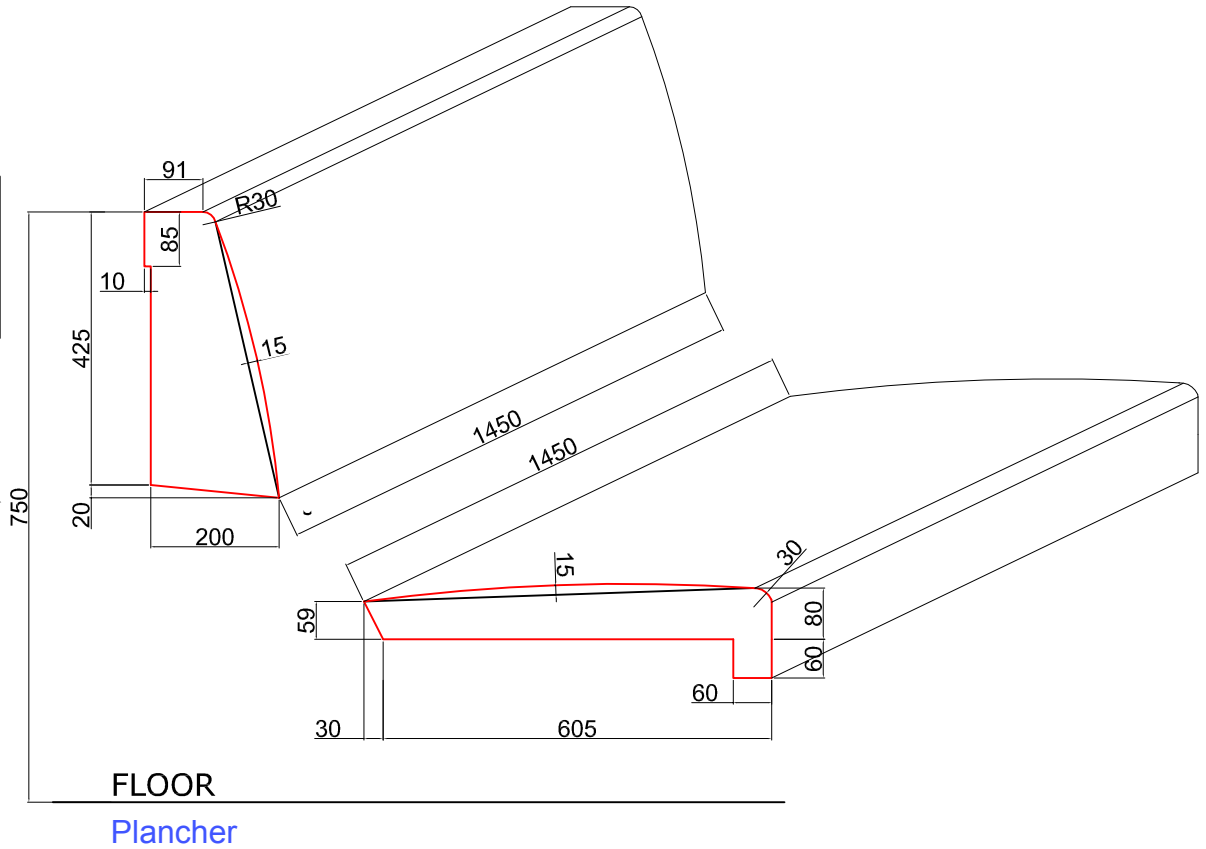

TECHNICAL DRAWING FOR FOAM RUBBER MEASUREMENTS

Dessin technique pour le rembourrage

Mesurer la hauteur à partir du plancher pour déterminer ou fixer le dossier du sofa

HEIGHT FROM THE FLOOR WHERE TO FIX THE BACK OF THE SOFA'

POSITIONING HOLES FOR THE FRONT PANEL AND THE ARMS + FOAM MEASUREMENTS

Section positionnement des trous pour le panneau frontal & les bras + Rembourrage

FRONTAL PANEL 1 PIECE

Panneau frontal

DIMENSION BETWEEN ARMS

Distance entre les bras

1476

THREADED BUSH 6MA

Bague filetée

ARMS 2 PIECES RIGHT AND LEFT

Bras 2 pièces; droite & gauche

Reference Cielo:

WEBKIT1213386