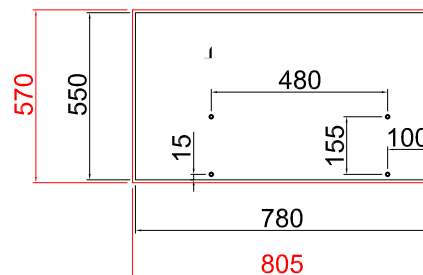

TECHNICAL DRAWING FOR FOAM RUBBER MEASUREMENTS

Dessin technique pour le rembourrage

Mesurer la hauteur à partir du plancher pour déterminer ou fixer le dossier du sofa

HEIGHT FROM THE FLOOR WHERE TO FIX THE BACK OF THE SOFA'

POSITIONING HOLES FOR THE FRONT PANEL AND THE ARMS + FOAM MEASUREMENTS

Section positionnement des trous pour le panneau frontal & les bras + Rembourrage

FRONTAL PANEL 1 PIECE

Panneau frontal

DIMENSION BETWEEN ARMS

Distance entre les bras

1476

THREADED BUSH 6MA

Bague filetée

ARMS 2 PIECES RIGHT AND LEFT

Bras 2 pièces; droite & gauche

Reference Cielo:

WEBKIT1213386