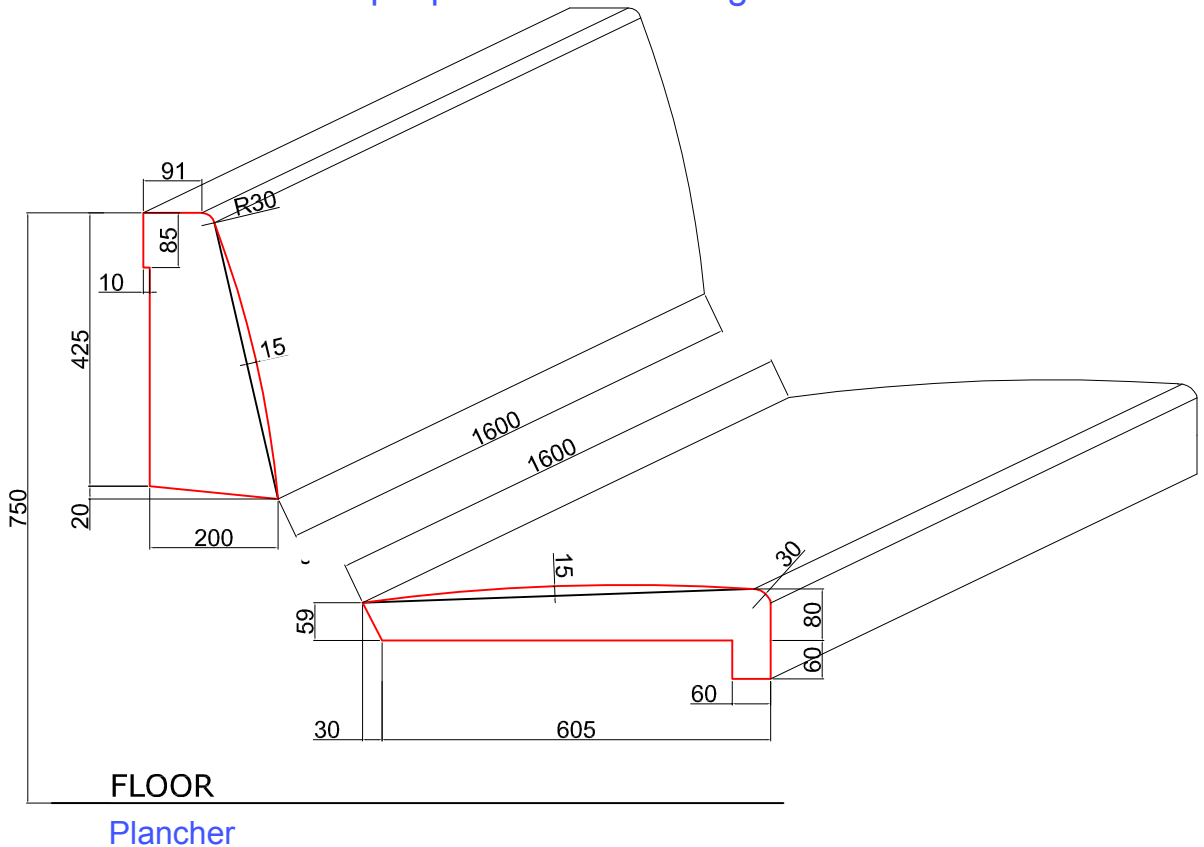

TECHNICAL DRAWING FOR FOAM RUBBER MEASUREMENTS

Dessin technique pour le rembourrage

Mesurer la hauteur à partir du plancher pour déterminer ou fixer le dossier du sofa

HEIGHT FROM THE FLOOR WHERE TO FIX THE BACK OF THE SOFA'

POSITIONING HOLES FOR THE FRONT PANEL AND THE ARMS + FOAM MEASUREMENTS

Section positionnement des trous pour le panneau frontal & les bras + Rembourrage

n.1 PIECE
FRONTAL PANEL
Panneau frontal

THREADED BUSH 6MA
Bague filetée

ARMS 2 PIECES
RIGHT & LEFT
Bras 2 pièces;
droite & gauche

DIMENSION BETWEEN ARMS
Distance entre les bras

1626