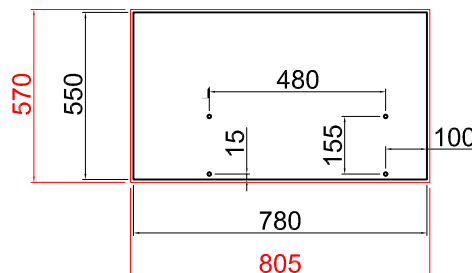

TECHNICAL DRAWING FOR FOAM RUBBER MEASUREMENTS

Dessin technique pour le rembourrage

Mesurer la hauteur à partir du plancher pour déterminer ou fixer le dossier du sofa

HEIGHT FROM THE FLOOR WHERE TO FIX THE BACK OF THE SOFA'

ARMS 2 PIECES
RIGHT & LEFT
Bras 2 pièces;
droite & gauche

DIMENSION BETWEEN ARMS
Distance entre les bras

1626