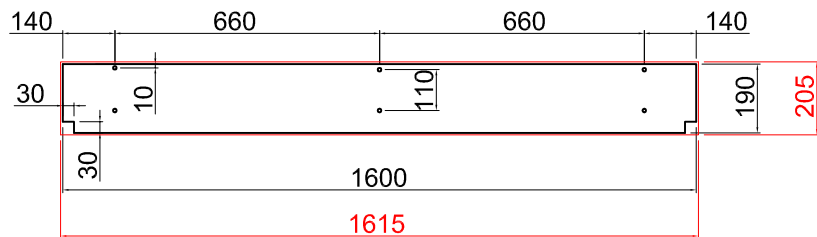

TECHNICAL DRAWING FOR FOAM RUBBER MEASUREMENTS

Dessin technique pour le rembourrage

Mesurer la hauteur à partir du plancher pour déterminer ou fixer le dossier du sofa

HEIGHT FROM THE FLOOR WHERE TO FIX THE BACK OF THE SOFA'

POSITIONING HOLES FOR THE FRONT PANEL AND THE ARMS + FOAM MEASUREMENTS

Section positionnement des trous pour le panneau frontal & les bras + Rembourrage

n.1 PIECE
FRONTAL PANEL
Panneau frontal

THREADED BUSH 6MA
Bague filetée

ARMS 2 PIECES
RIGHT & LEFT
Bras 2 pièces;
droite & gauche

DIMENSION BETWEEN ARMS
Distance entre les bras

1626