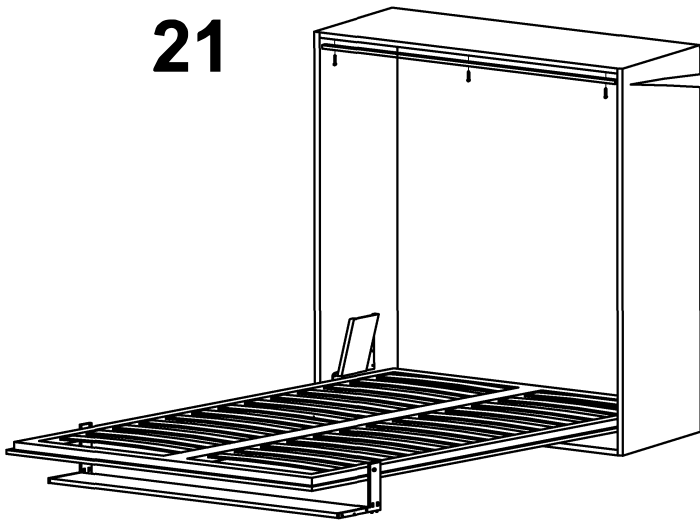

SCREWS
BAG
2
AP1003
SAC DE VIS

21