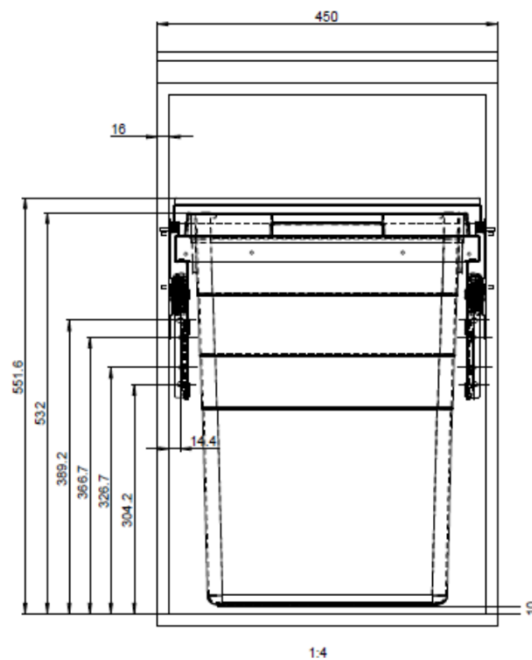

Information Technique 83614100