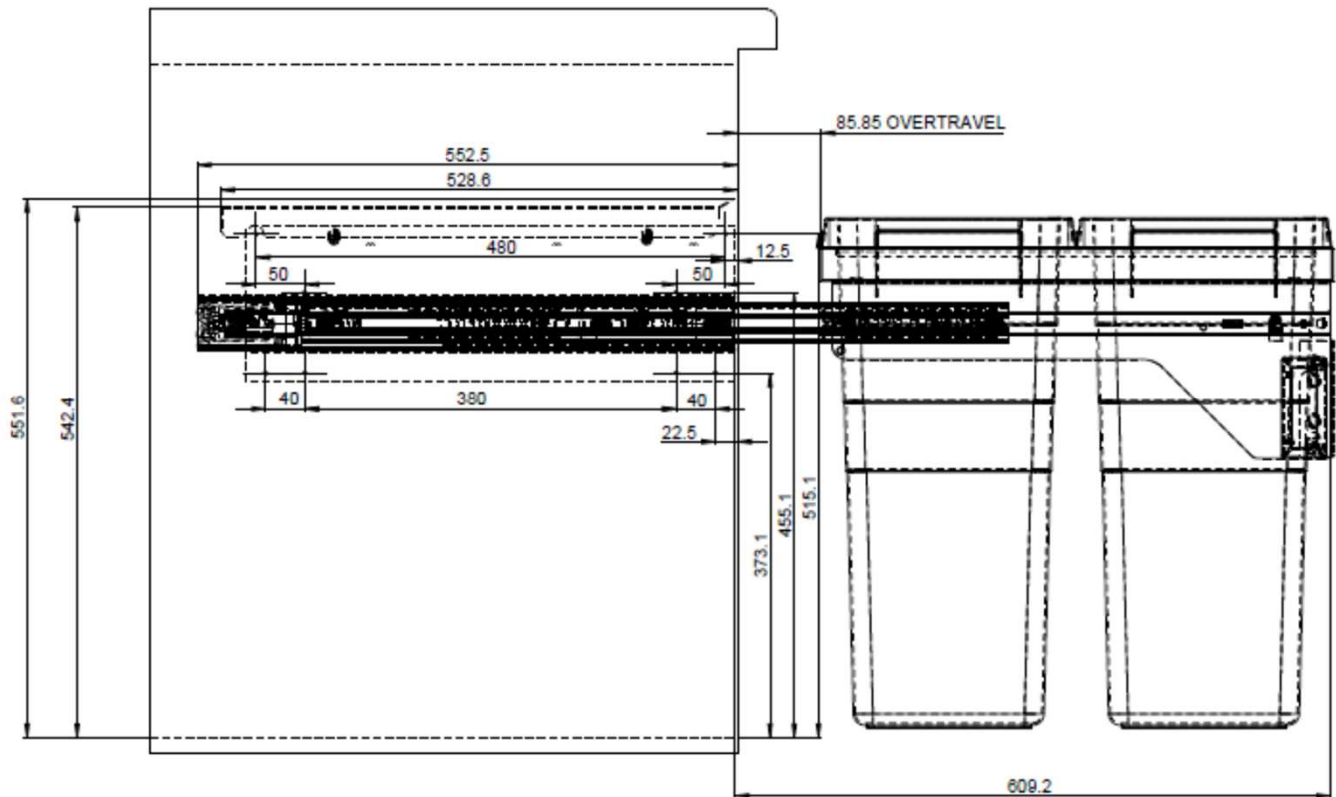

Information Technique 83614100