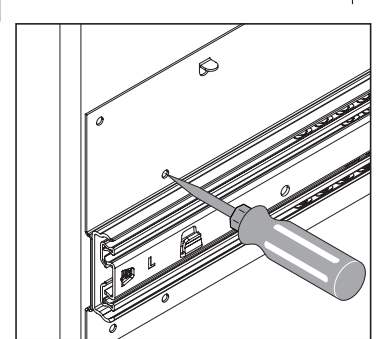

# Euro Cargo II

D Montageanleitung - Bitte aufbewahren  
 GB Installation instruction - please keep safe  
 FR Conserver les instruction de montage s.v.p

NL Montagehandleiding goed bewaren  
 IT Si prega di conservare le istruzioni di montaggio  
 ES Por favor conserve las instrucciones para el montaje

**3614411**

**3614421 / 441 / 841**

**3614651 / 681 / 691**

**3614671 / 871**

**A** 16x 4,5 x 13  
**B** 4x M6  
**C** 10x 4,5 x 13  
**D** 4x 4,0 x 25

**3614421 / 441 / 841**  
**3614651 / 681 / 691**  
**3614671 / 871**

**D** 4x 4,0 x 25