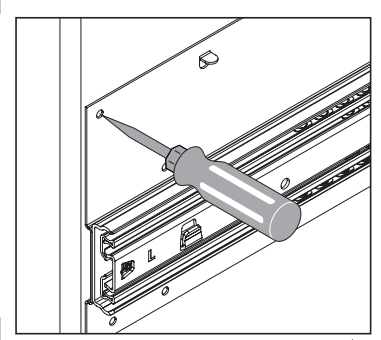

# Euro Cargo II

D Montageanleitung - Bitte aufbewahren  
 GB Installation instruction - please keep safe  
 FR Conserver les instruction de montage s.v.p

NL Montagehandleiding goed bewaren  
 IT Si prega di conservare le istruzioni di montaggio  
 ES Por favor conserve las instrucciones para el montaje

**3614411**

**3614421 / 441 / 841**

**3614651 / 681 / 691**

**3614671 / 871**

**A** 16x 4,5 x 13  
**B** 4x M6  
**C** 10x 4,5 x 13  
**D** 4x 4,0 x 25

**3614421 / 441 / 841**  
**3614651 / 681 / 691**  
**3614671 / 871**

**D** 4x 4,0 x 25