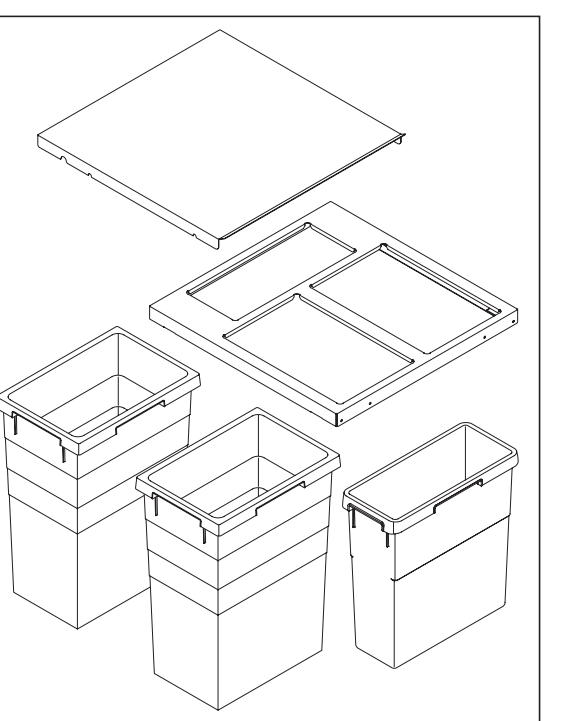

# Euro Cargo II

D Montageanleitung - Bitte aufbewahren  
 GB Installation instruction - please keep safe  
 FR Conserver les instruction de montage s.v.p

NL Montagehandleiding goed bewaren  
 IT Si prega di conservare le istruzioni di montaggio  
 ES Por favor conserve las instrucciones para el montaje

**3614411**

**3614421 / 441 / 841**

**3614651 / 681 / 691**

**3614671 / 871**

**A** 16x 4,5 x 13  
**B** 4x M6  
**C** 10x 4,5 x 13  
**D** 4x 4,0 x 25

**3614421 / 441 / 841**  
**3614651 / 681 / 691**  
**3614671 / 871**

**D** 4x 4,0 x 25