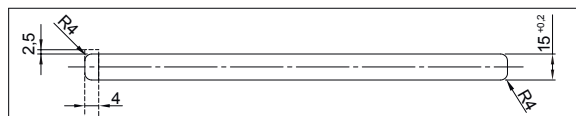

Installation avec système de conducteur électrique VARIO

Version standard :

- Rail VARIO à gauche
- Sortie de câble à gauche
- Angle de faisceau à l'intérieur du placard/de l'armoire

Attention !

Rail VARIO à droite :

- La lampe doit être tournée
- Angle de faisceau à l'extérieur du placard/de l'armoire (voir croquis)

LD 8112 Sortie de câble à gauche / Version standard

Qté	Réf.	Couleur d'éclairage	Puissance en watts	Longueur en pouces (mm)	Longueur de câble pouces (mm)	Convient aux étagères pouces (mm)
	8112095122010	3000K	1W	3,74 (95)	5,91 (150)	12 - --
	8112120122010	3000K	2W	4,72 (120)	7,87 (200)	13 - 17
	8112245122010	3000K	3,9W	9,65 (245)	9,84 (250)	18 - 23
	8112395122010	3000K	6,8W	15,55 (395)	9,84 (250)	24 - 29
	8112545122010	3000K	9,6W	21,45 (545)	9,84 (250)	30 - 35
	8112695122010	3000K	12,5W	27,36 (695)	9,84 (250)	36 - --
	8112095124010	4000K	1W	3,74 (95)	5,91 (150)	12 - --
	8112120124010	4000K	2W	4,72 (120)	7,87 (200)	13 - 17
	8112245124010	4000K	3,9W	9,65 (245)	9,84 (250)	18 - 23
	8112395124010	4000K	6,8W	15,55 (395)	9,84 (250)	24 - 29
	8112545124010	4000K	9,6W	21,45 (545)	9,84 (250)	30 - 35
	8112695124010	4000K	12,5W	27,36 (695)	9,84 (250)	36 - --

DIMENSIONS

Section

Dimensions d'usinage

A. Installation standard
avec angle de faisceau à l'intérieur du placard/de l'armoire, sortie de câble à gauche.

B. Installation avec angle de faisceau à l'extérieur du placard/de l'armoire, sortie de câble à droite.