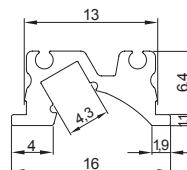

Installation avec système de conducteur électrique VARIO

Version standard :

- Rail VARIO à gauche
- Sortie de câble à gauche
- Angle de faisceau à l'intérieur du placard/de l'armoire

Attention !

Rail VARIO à droite :

- La lampe doit être tournée
- Angle de faisceau à l'extérieur du placard/de l'armoire (voir croquis)

LD 8112 Sortie de câble à gauche / Version standard

Qté	Réf.	Couleur d'éclairage	Puissance en watts	Longueur en pouces (mm)	Longueur de câble pouces (mm)	Convient aux étagères pouces (mm)
	8112095122010	3000K	1W	3,74 (95)	5,91 (150)	12 - --
	8112120122010	3000K	2W	4,72 (120)	7,87 (200)	13 - 17
	8112245122010	3000K	3,9W	9,65 (245)	9,84 (250)	18 - 23
	8112395122010	3000K	6,8W	15,55 (395)	9,84 (250)	24 - 29
	8112545122010	3000K	9,6W	21,45 (545)	9,84 (250)	30 - 35
	8112695122010	3000K	12,5W	27,36 (695)	9,84 (250)	36 - --
	8112095124010	4000K	1W	3,74 (95)	5,91 (150)	12 - --
	8112120124010	4000K	2W	4,72 (120)	7,87 (200)	13 - 17
	8112245124010	4000K	3,9W	9,65 (245)	9,84 (250)	18 - 23
	8112395124010	4000K	6,8W	15,55 (395)	9,84 (250)	24 - 29
	8112545124010	4000K	9,6W	21,45 (545)	9,84 (250)	30 - 35
	8112695124010	4000K	12,5W	27,36 (695)	9,84 (250)	36 - --

DIMENSIONS

Section

Dimensions d'usinage

A. Installation standard
avec angle de faisceau à l'intérieur du placard/de l'armoire, sortie de câble à gauche.

B. Installation avec angle de faisceau à l'extérieur du placard/de l'armoire, sortie de câble à droite.