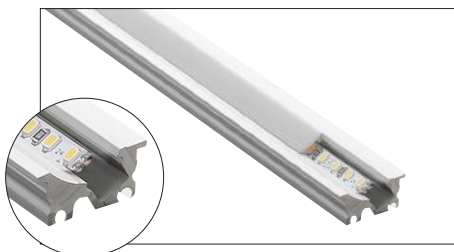

LAMPE À LED ENCASTRÉE MINIMALISTE

LD 8112

Profilé en aluminium naturel 24V

INSTALLATION DE L'ALIMENTATION ÉLECTRIQUE : ENFICHABLE

- Angle de faisceau réduit
- Lumière anti-éblouissements
- Profilé en aluminium naturel
- Embouts thermoplastiques
- Couvercle blanc opale
- Barrette à LED 3000K ou 4000K 0,16 in (4 mm)
- Intensité réglable (en fonction du pilote)
- Installation par emboîtement
- Classe de protection III

- La lampe doit être tournée
- Angle de faisceau à l'extérieur du placard/de l'armoire (voir croquis)

LD 8112 Sortie de câble à gauche / Version standard

Qté	Réf.	Couleur d'éclairage	Puissance en watts	Longueur en pouces (mm)	Longueur de câble pouces (mm)	Convient aux étagères pouces (mm)
	8112095122010	3000K	1W	3,74 (95)	5,91 (150)	12 - --
	8112120122010	3000K	2W	4,72 (120)	7,87 (200)	13 - 17
	8112245122010	3000K	3,9W	9,65 (245)	9,84 (250)	18 - 23
	8112395122010	3000K	6,8W	15,55 (395)	9,84 (250)	24 - 29
	8112545122010	3000K	9,6W	21,45 (545)	9,84 (250)	30 - 35
	8112695122010	3000K	12,5W	27,36 (695)	9,84 (250)	36 - --
	8112095124010	4000K	1W	3,74 (95)	5,91 (150)	12 - --
	8112120124010	4000K	2W	4,72 (120)	7,87 (200)	13 - 17
	8112245124010	4000K	3,9W	9,65 (245)	9,84 (250)	18 - 23
	8112395124010	4000K	6,8W	15,55 (395)	9,84 (250)	24 - 29
	8112545124010	4000K	9,6W	21,45 (545)	9,84 (250)	30 - 35
	8112695124010	4000K	12,5W	27,36 (695)	9,84 (250)	36 - --

DIMENSIONS

Section

Dimensions d'usinage

A. Installation standard
avec angle de faisceau à l'intérieur du placard/de l'armoire, sortie de câble à gauche.

B. Installation avec angle de faisceau à l'extérieur du placard/de l'armoire, sortie de câble à droite.

PROFILÉ EN ALUMINIUM NATUREL LD 8112

Vue dans le profilé sans embout.

Lampe avec couvercle opale et embout.