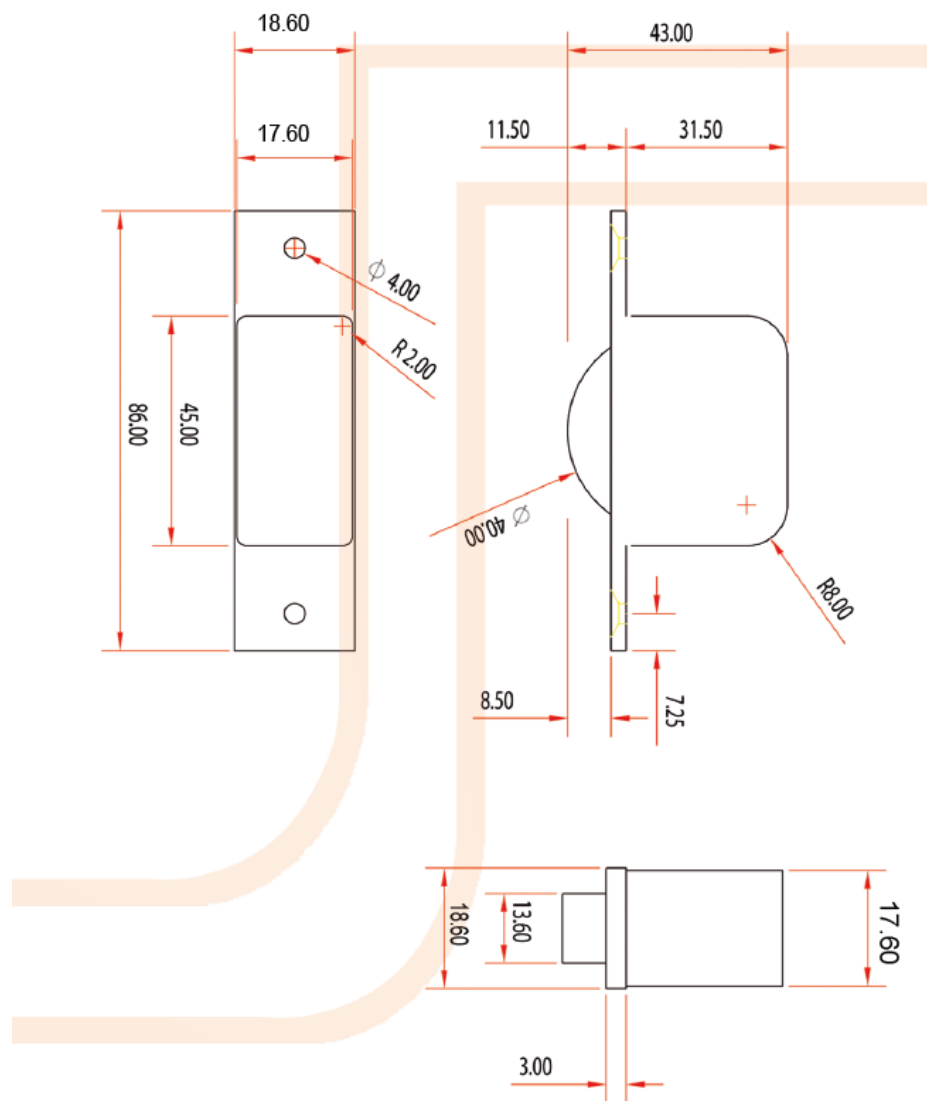

Narrow Version / *Version étroite*  
 From / *De*: 22mm

Sizes in millimeters /  
 Dimensions en millimètres

Load Capacity /  
 Capacité de charge 60 kg