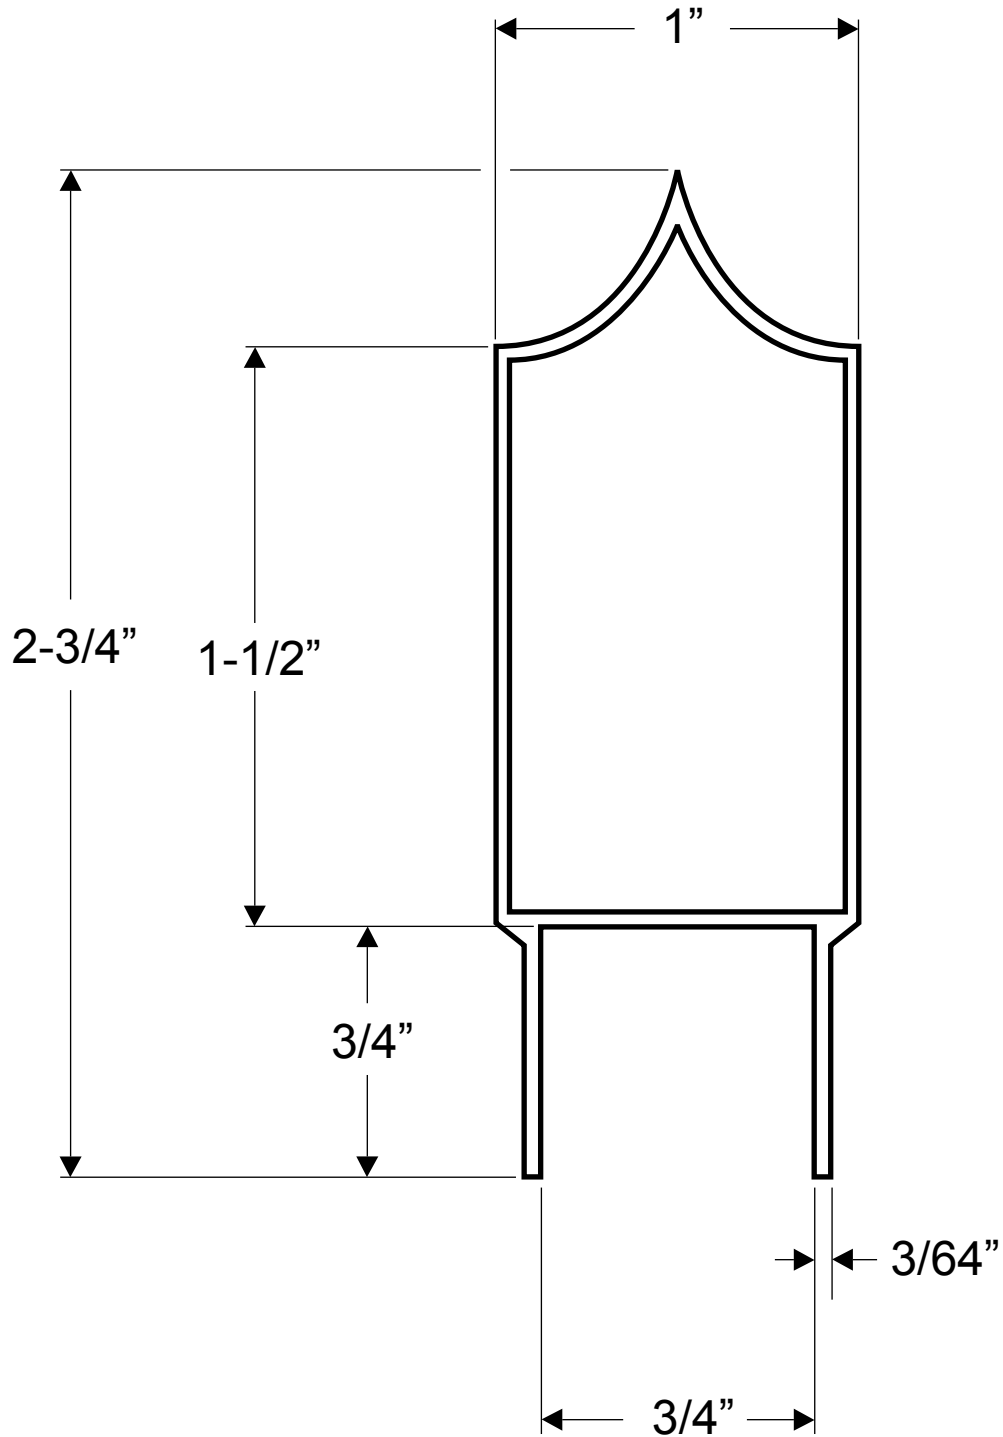

**80032
(HEADRAIL)**

NOTE: 8-1/2' LONG