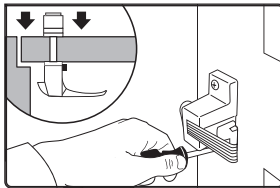

onward

7918WR

White / Blanc / Blanco

Uses: For use in new installation or as replacement for worn out or broken inside handles. Heavy design for long lasting use.

Installation: **1.** Remove old inside handle. **2.** Place new handle in position. **3.** Fasten to door.

Application : Pour nouvelles installations ou remplacement de poignées intérieures usées ou brisées. Conception massive pour service intense.

Installation : **1.** Enlevez la vieille poignée intérieure. **2.** Placez la nouvelle poignée intérieure en position. **3.** Fixez à la porte.

Usos: Use en nuevas instalaciones o como remplazo para manijas interiores usadas o rotas. Diseño industrial para uso prolongado.

Instalación: **1.** Retire la manija interior antigua. **2.** Coloque la nueva manija interior en su lugar. **3.** Fije a la puerta.

Use safety glasses during installation
Portez des lunettes de sécurité durant l'installation
Use lentes de seguridad durante la instalación

Made in China / Fabriqué en Chine / Hecho en China
Imported by / Importé par / Importado por :

Onward Hardware

Division of Richelieu Hardware Canada Ltd.
Kitchener, Ontario, Canada N2C 0A2

www.onwardhardware.com