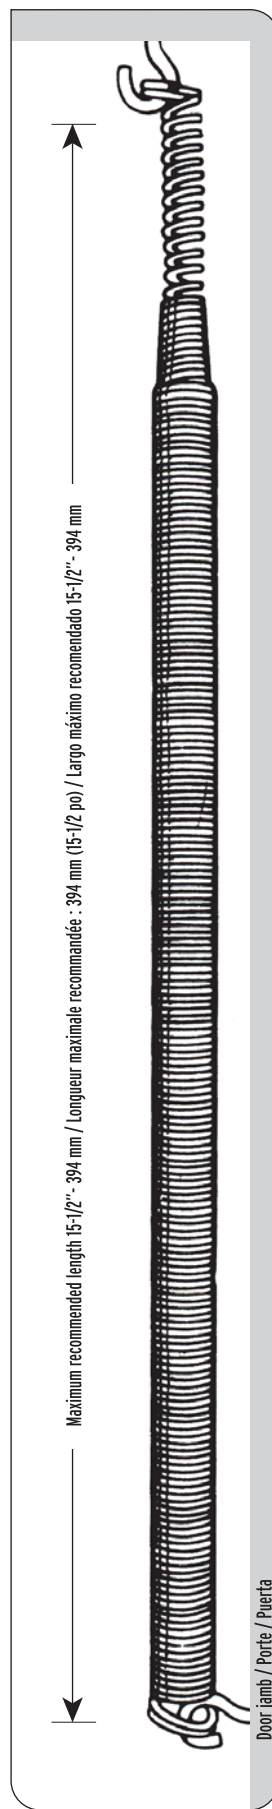

onward

Adjustable Screen Door Spring
Ressort ajustable pour contre-porte
Resorte ajustable para puerta mosquitero

1 pc/pza

7909X-R

7909X-R
1 pc/pza

Zinc / Zinc / Zinc

6.5mm

Note: Mount spring at top of door only. **Uses:** This self-closing device is for use with lightweight screen and storm doors. **Installation:** Using the two screws, fasten spring to door jamb with slight tension. Adjust as needed. **Important:** make sure screw hooks are completely assembled into jamb and door as shown below.

Note: Montez le ressort seulement au haut de la porte. **Application:** Ce ferme-porte s'utilise avec des portes à moustiquaire ou des contre-portes. **Installation:** À l'aide des deux vis, fixez le ressort au chambranle de la porte en ménageant une faible tension. Ajustez ensuite au besoin. **Important:** Assurez-vous que les crochets à visser sont bien fixés dans le chambranle et la porte, tel qu'indiqué ci-dessous.

Nota: Instale el resorte en la parte superior de la puerta solamente. **Usos:** Este cierrapuertas ha sido diseñado para mosquiteros ligeros y contrapuertas. **Instalación:** Usando los dos tornillos, ajuste el resorte a la jamba de la puerta con una tensión ligera. Ajuste si necesario. **Importante:** Asegúrese que los ganchos de los tornillos estén completamente insertados en la jamba y la puerta, como se muestra más abajo.

Jamb / Chambranle / Jamba

Imported by/Importé par/Importado por:
Onward Hardware - Division of Richelieu Hardware Ltd.
Waterloo, Ontario, Canada N2L 4E2

Made in China / Fabriqué en Chine / Hecho en China
www.onwardhardware.com