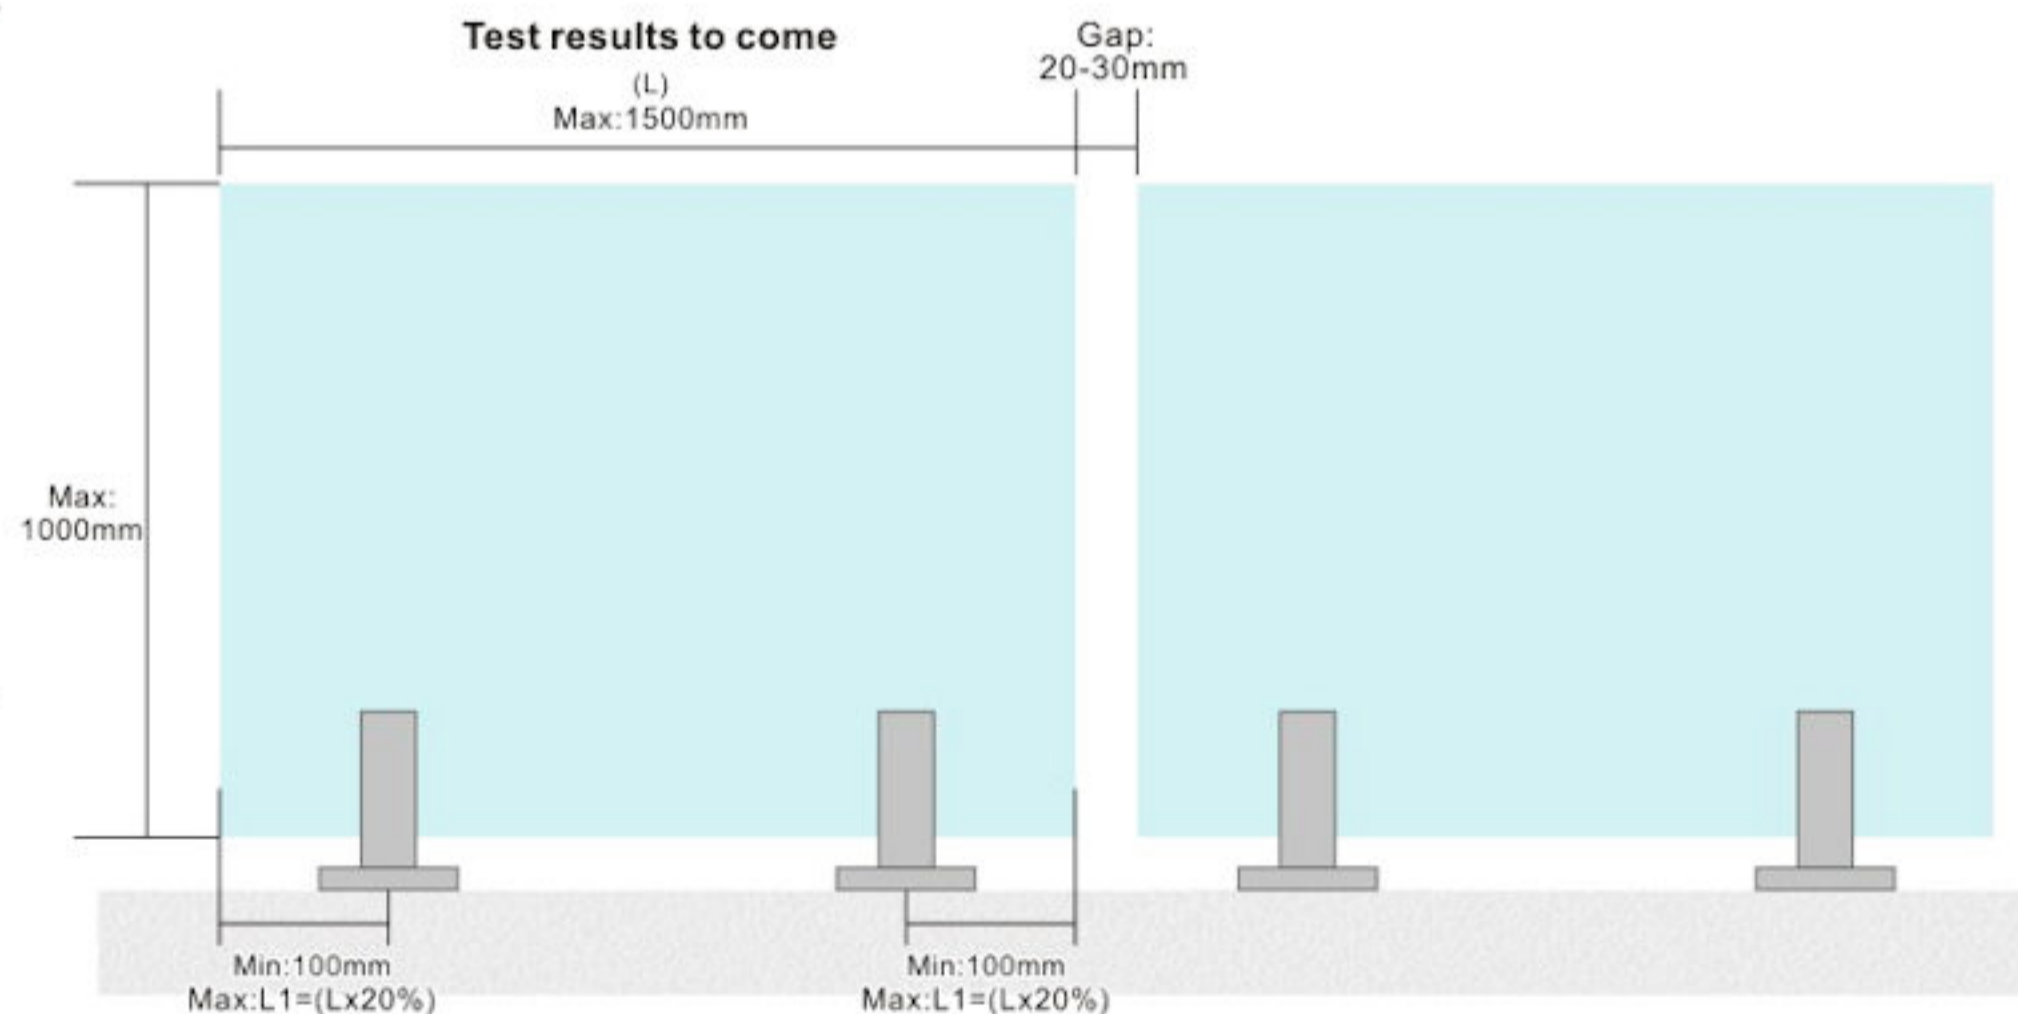

* Available in several finishes

FRONT VIEW:

SIDE VIEW:

Floor installation:

Glass mounting:

* Plusieurs finis disponibles

VUE DE DE FACE:

VUE DE DE CÔTÉ:

Installation au plancher:

Montage de verre: