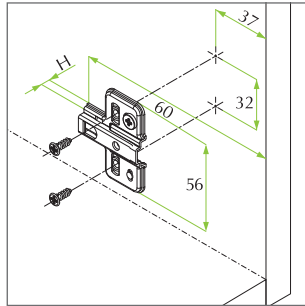

NUMÉRO D'ITEM / ITEM NUMBER; **75263404**

Plaque de montage en métal cruciforme. Fixation par vis autotaraudeuse. Vis non incluses.  
Metal cruciform mounting plate. Selftapping screw fixing. Screws not included

<b>Hauteur / Height</b>	H=4
<b>Matériel / Material</b>	Acier / Steel
<b>Ajustement/ Adjustment</b>	Verticale / Vertical

\*\*Réglage indépendant avec CAM /  
Independent adjustment with CAM.\*\*