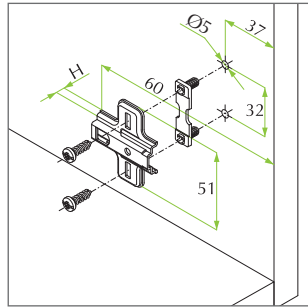

NUMÉRO D'ITEM / ITEM NUMBER; **75241402**

Plaque de montage en métal cruciforme. Goujon Expando prémontée de Ø5mm.
Metal cruciform mounting plate. Expando dowels premounted of Ø5mm.

Hauteur / Height	H=2
Matériel / Material	Acier / Steel
Ajustement/ Adjustment	Verticale / Vertical