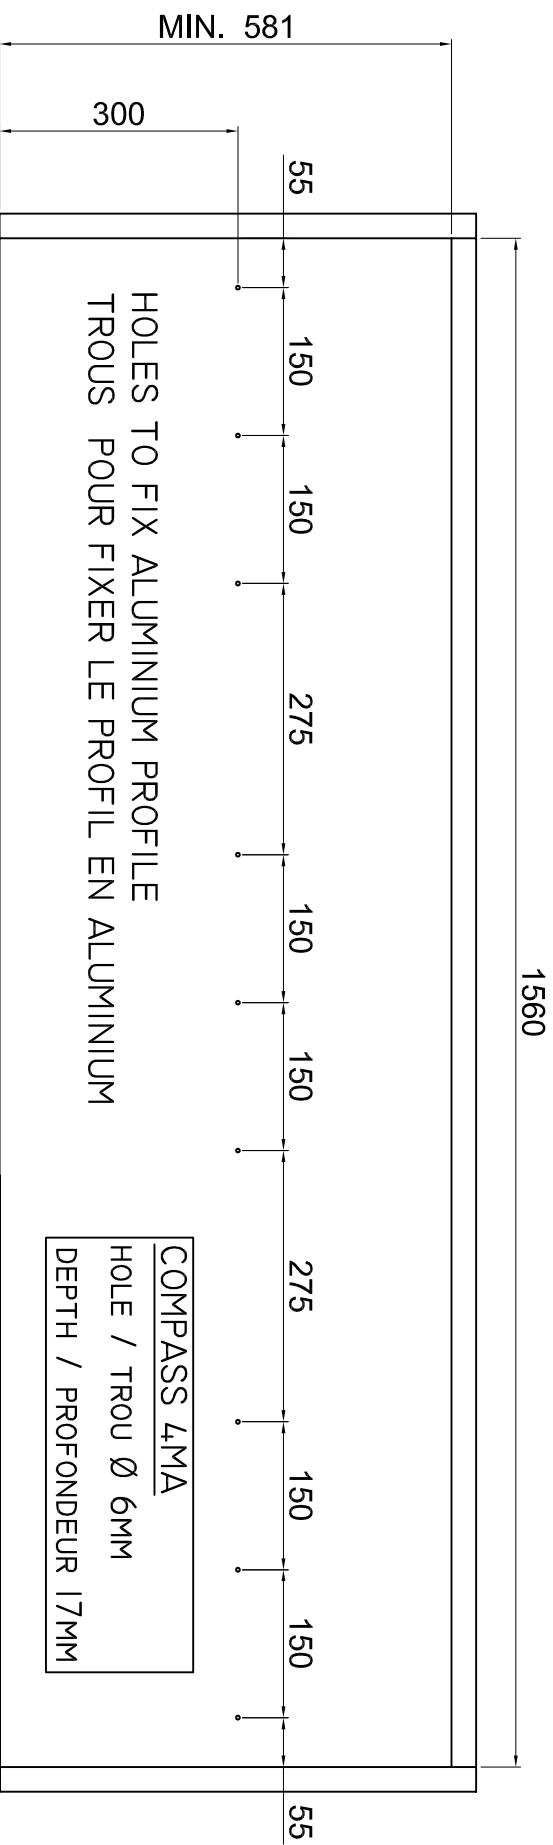

SLIDING CORNER ROD - TRINGLE COULISSANTE

REVERSIBLE LEFT-RIGHT / RÉVERSIBLE GAUCHE -DROITE

TOP PANEL - TOP VIEW
PANNEAU DU HANT - VUE DE DESSUS

MINIMUM 760

PRODUCT / PRODUIT: 7502184

PROFILE / PROFIL 1550MM
SLIDING ROD / TRINGLE 840MM

PROFILE & SLIDING ROD CAN BE CUT TO SIZE
(MINIMUM DISTANCE BETWEEN CORNER TUBE (7501184) AND
SLIDING ROD IS 30MM)

LE PROFIL ET LA TRINGLE COULISSANTE PEUVENT
ETRE COUPE SUR MESURE
(LA DISTANCE MINIMALE ENTRE LE TRINGLE PIVOTANTE (7501184)
ET LE TRINGLE COULISSANTE EST DE 30 MM)

WARDROBE OPENING MINIMUM /
OUVERTURE MINIMUM DU CAISSON: 760MM