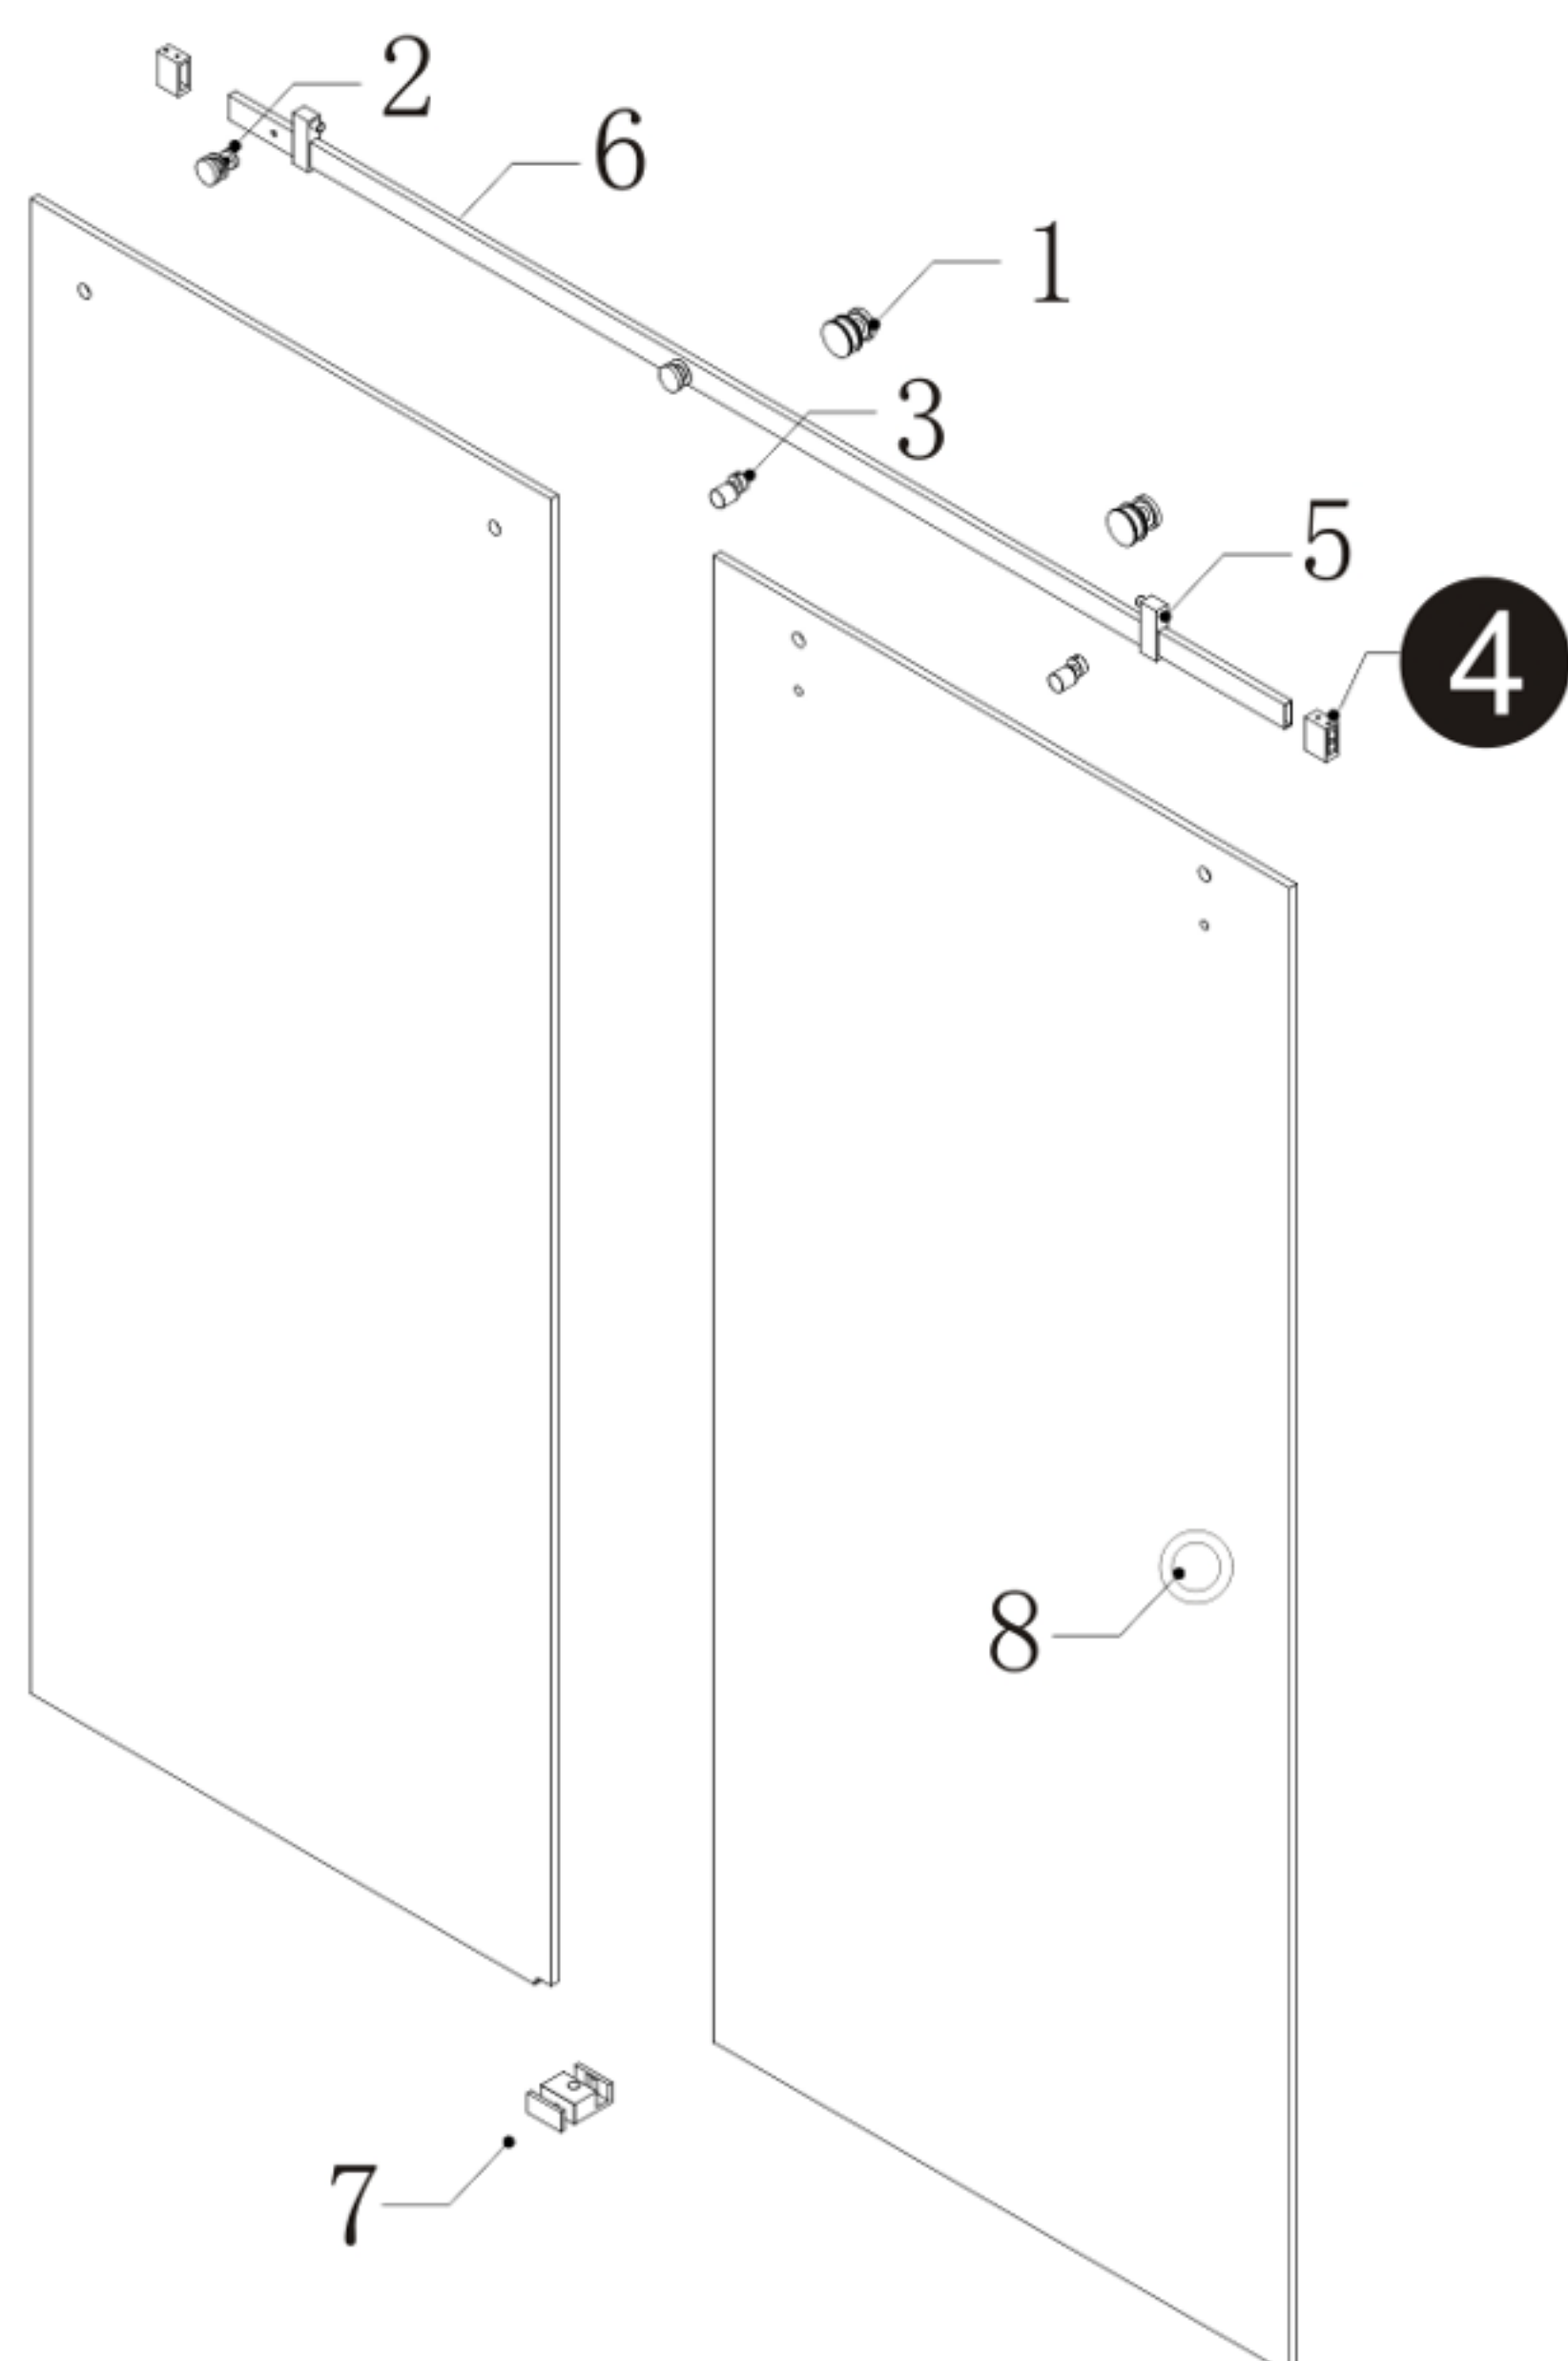

► Schéma précis des pièces de la porte de douche

Liste des pièces			
#	Nom	Image	Qté
1	Roulette		2
2	Pince à verre		2
3	Dispositif antidéraillement		2
4	Raccord de rail		2
5	Butoir		2
6	Rail		1
7	Guide		1
8	Poignée		1

# Raccord de rail

Item#	Fini
705AQUA01TH	170=Acier inoxydable 171=Acier inoxydable poli 900=Noir mat