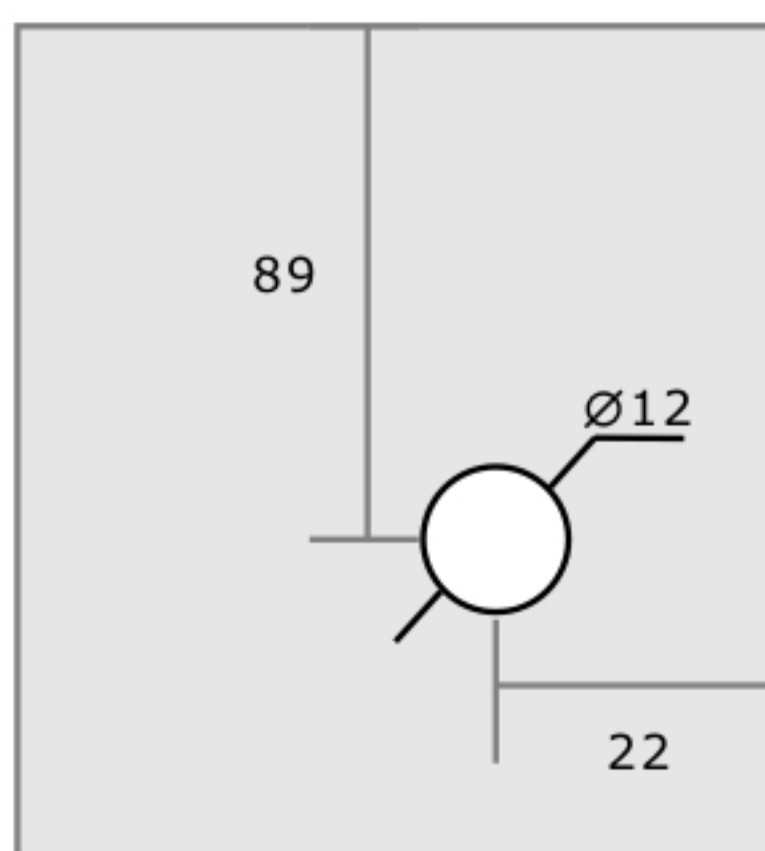

KIT DE PUERTA CORREDIZA SERIE Aqua 01 PRO

► Diagrama detallado de componentes de puerta de ducha

Conector de riel

Para vidrio de 8-10mm

Producto#	Acabado
705AQUA01THG	170=Acero inoxidable
	171=Acero inoxidable pulido
	900=Negro mate