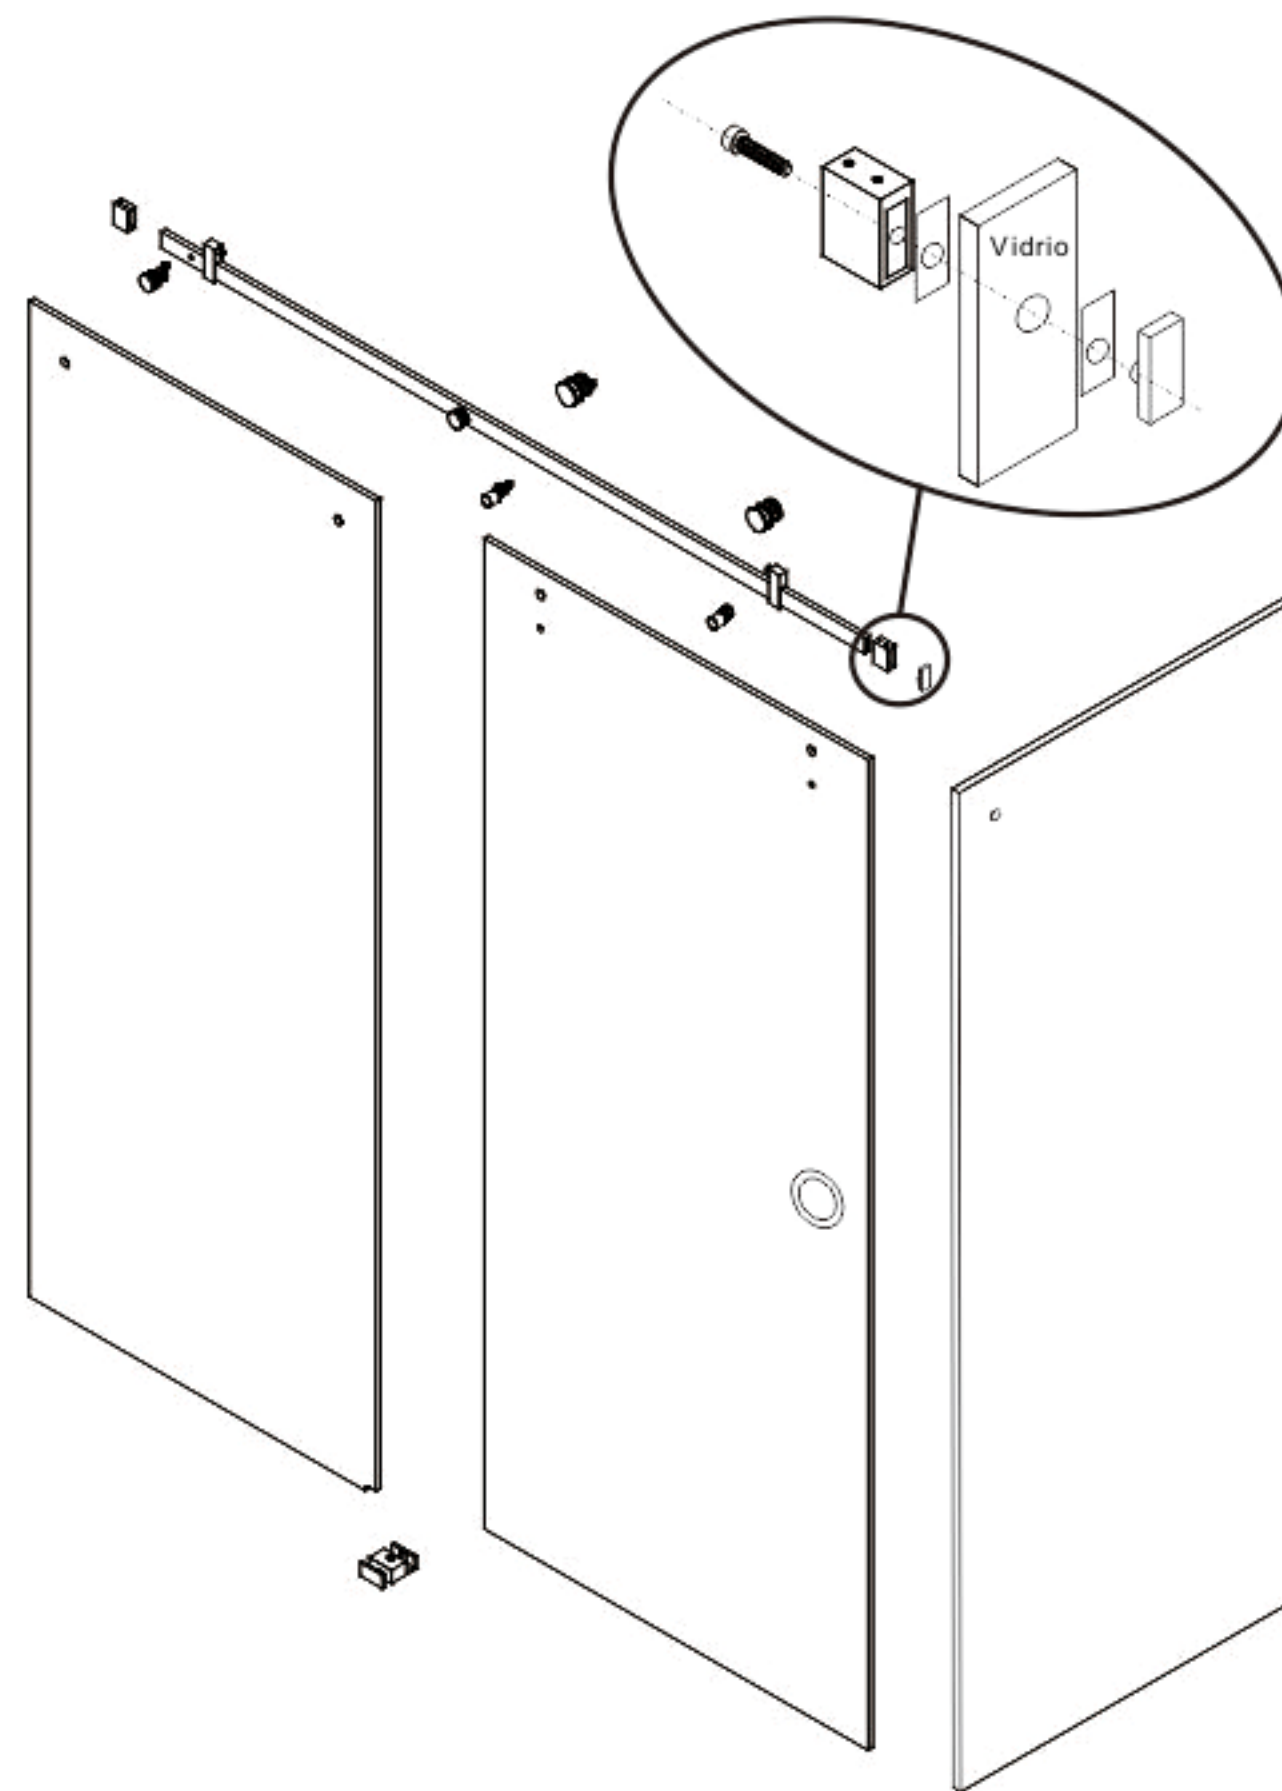

KIT DE PUERTA CORREDIZA SERIE Aqua 01 PRO

► Diagrama detallado de componentes de puerta de ducha

Conector de riel

Para vidrio de 8-10mm

Producto#	Acabado
705AQUA01THG	170=Acero inoxidable
	171=Acero inoxidable pulido
	900=Negro mate