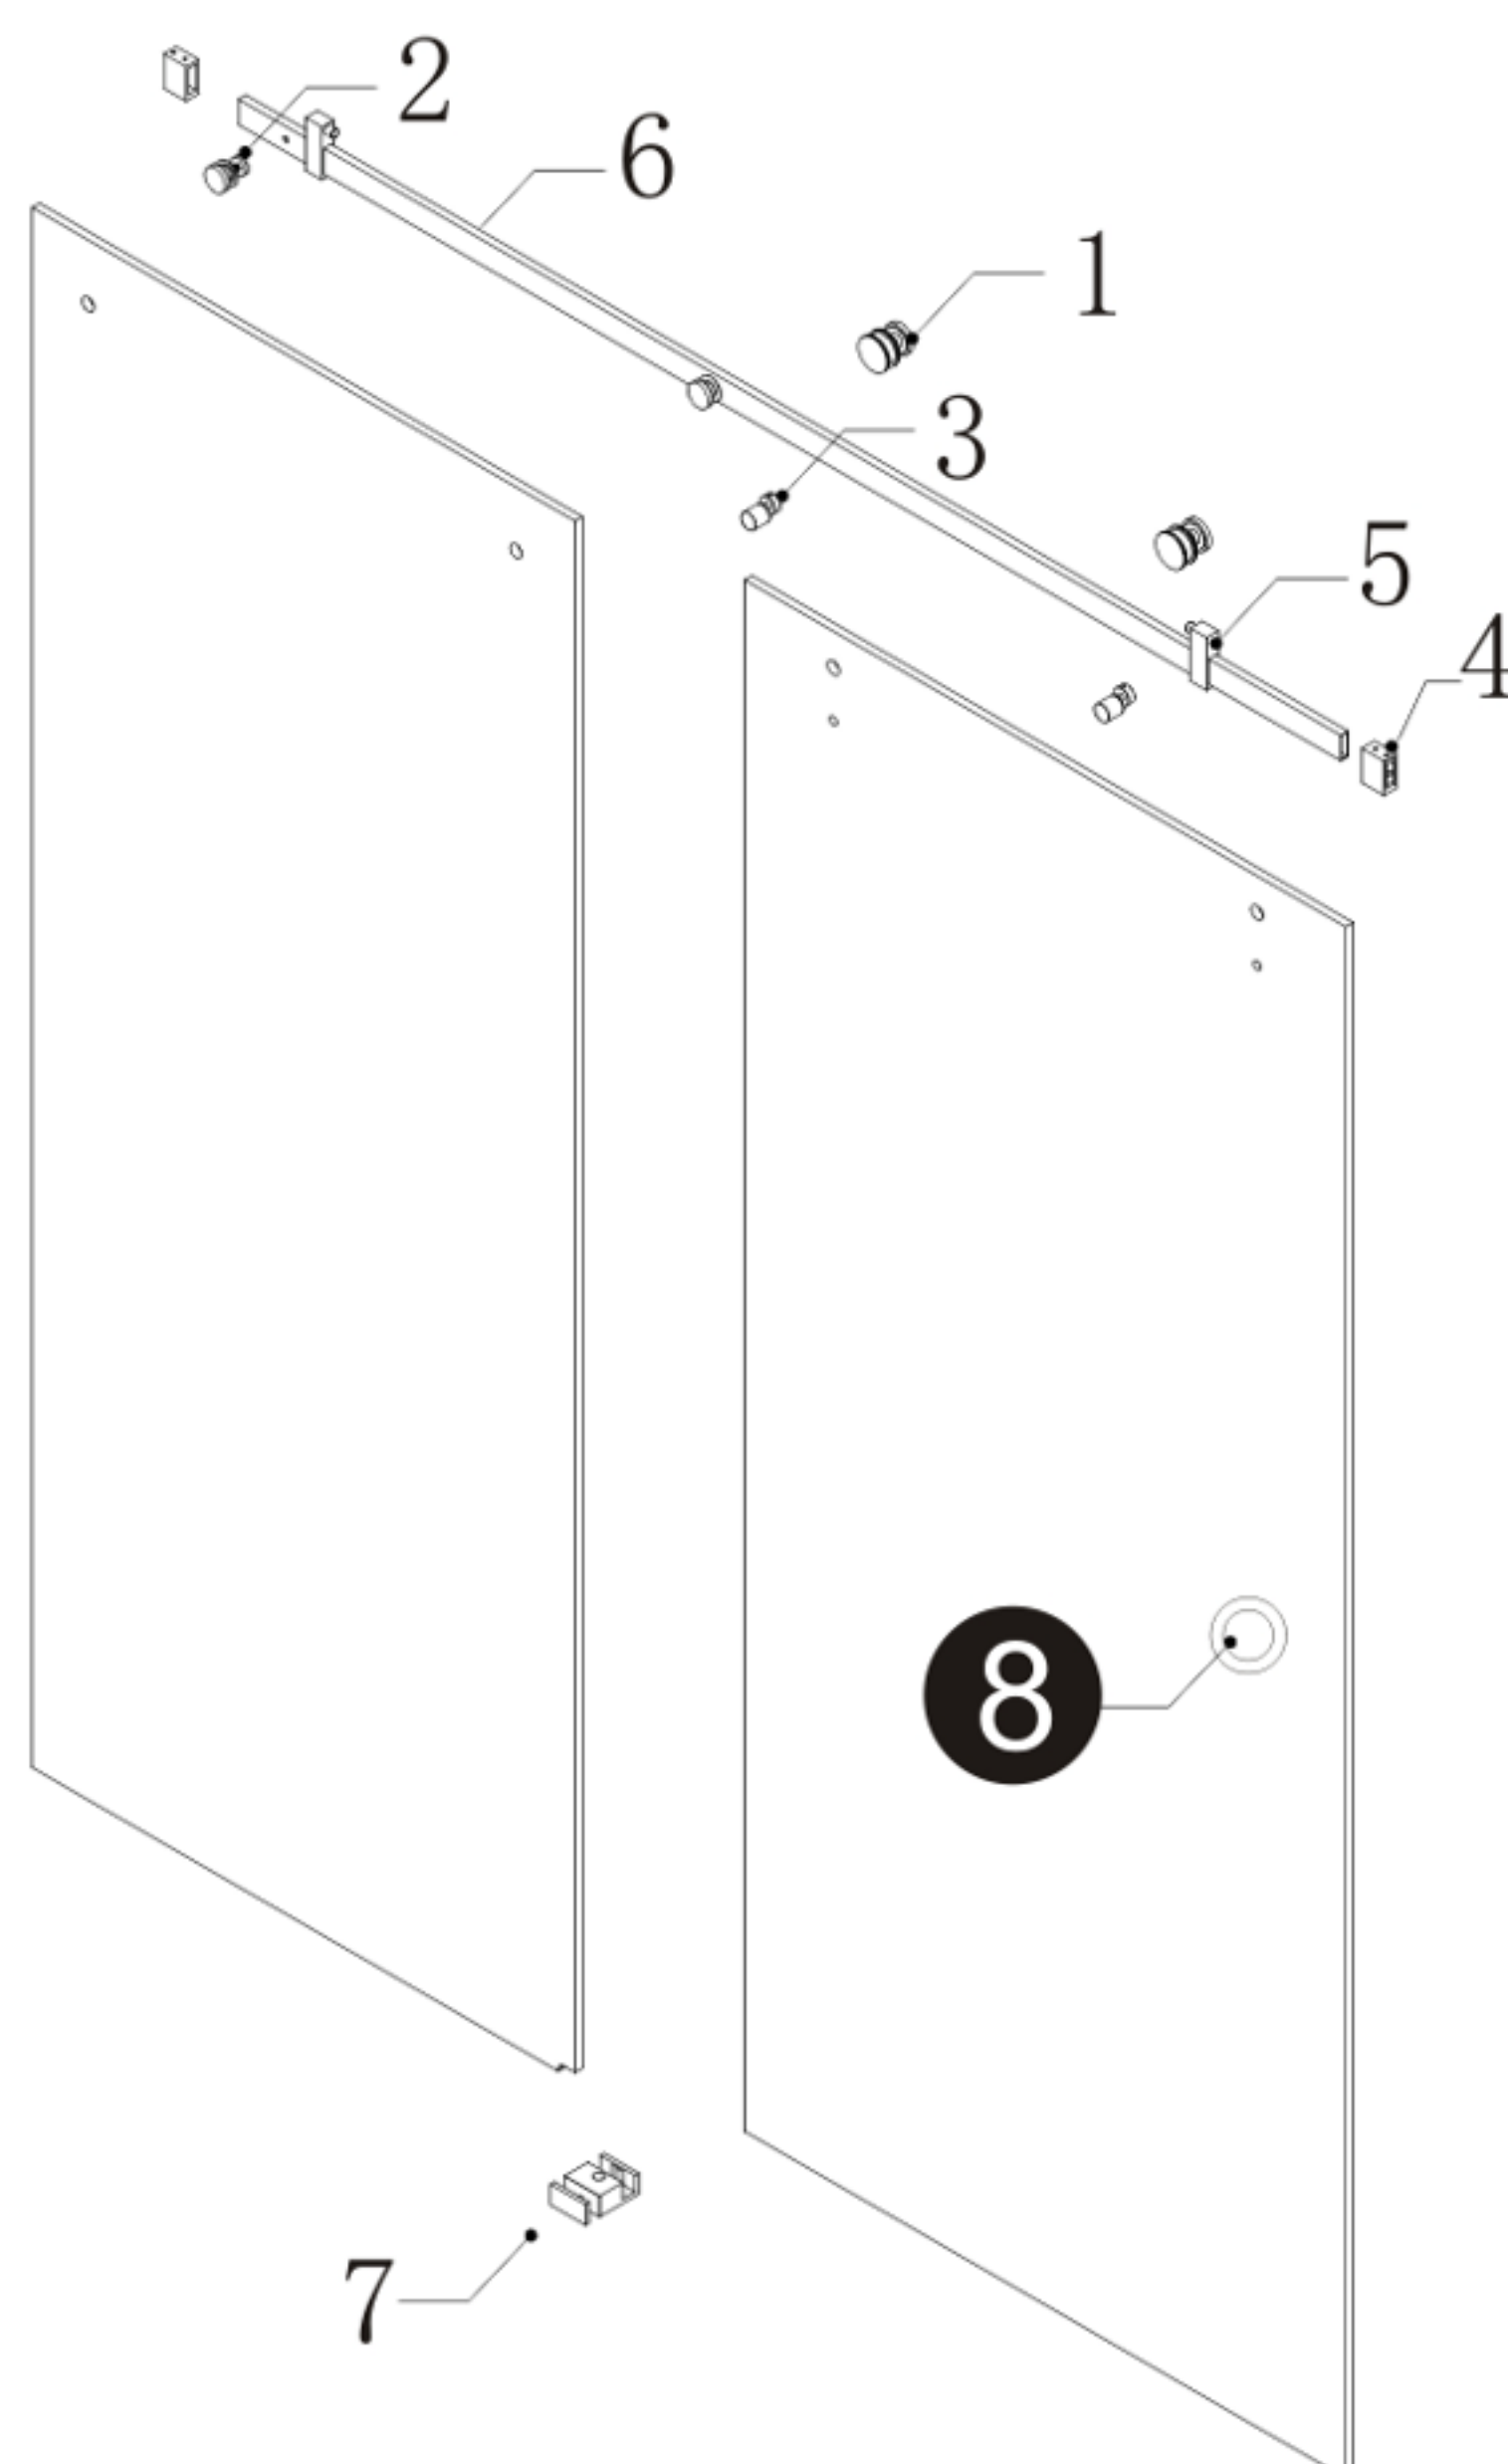

► Schéma précis des pièces de la porte de douche

Liste des pièces			
#	Nom	Image	Qté
1	Roulette		2
2	Pince à verre		2
3	Dispositif antidéraillement		2
4	Raccord de rail		2
5	Butoir		2
6	Rail		1
7	Guide		1
8	Poignée		1

Poignée

Item#	Fini
705AQUA01TGP	170=Acier inoxydable 171=Acier inoxydable poli 900=Noir mat