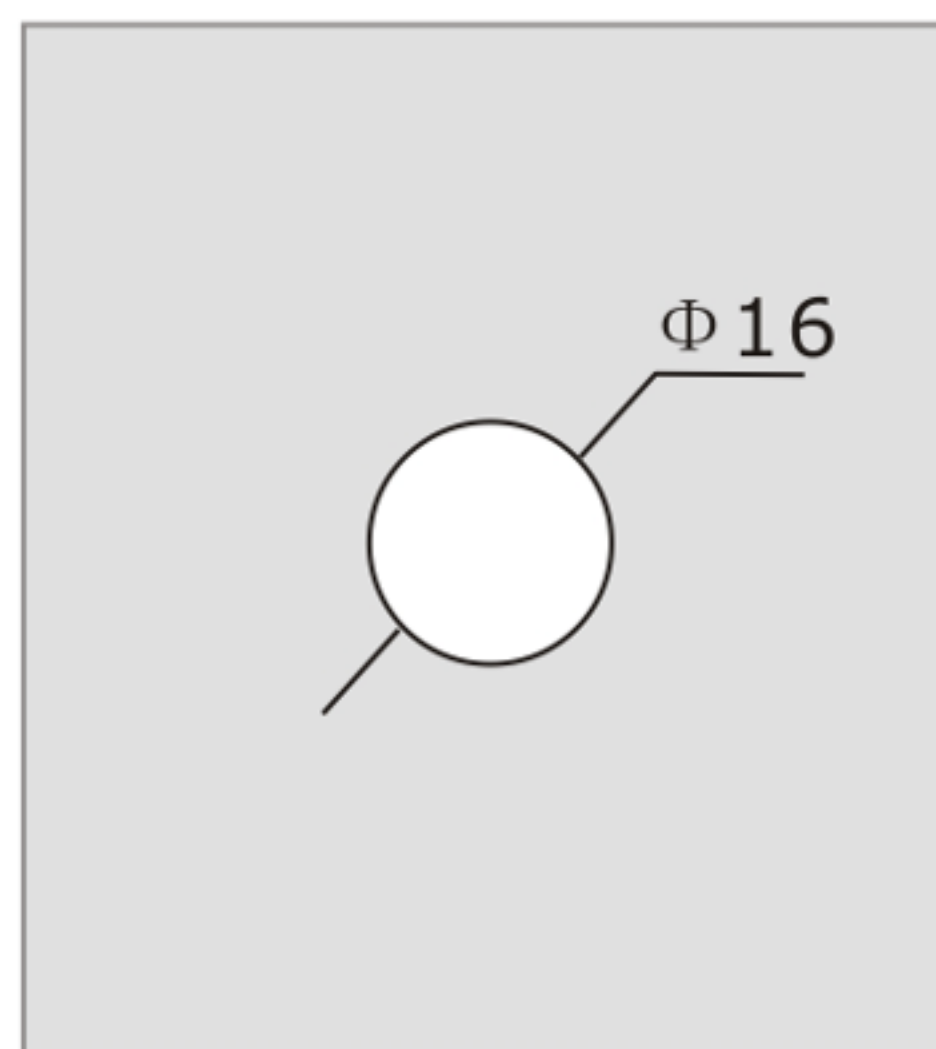

KIT DE PUERTA CORREDIZA SERIE **Aqua 01 PRO**

► Diagrama detallado de componentes de puerta de ducha

Lista de piezas			
#	Nombre	Imagen	Cantidad
1	Rodillo		2
2	Clip de fijación		2
3	Anti-salto		2
4	Connector de riel		2
5	Tope		2
6	Riel		1
7	Guía		1
8	Tirador		1

Producto#	Acabado
705AQUA01DRR	170=Acero inoxidable 171=Acero inoxidable pulido 900=Negro mate

Rodillo