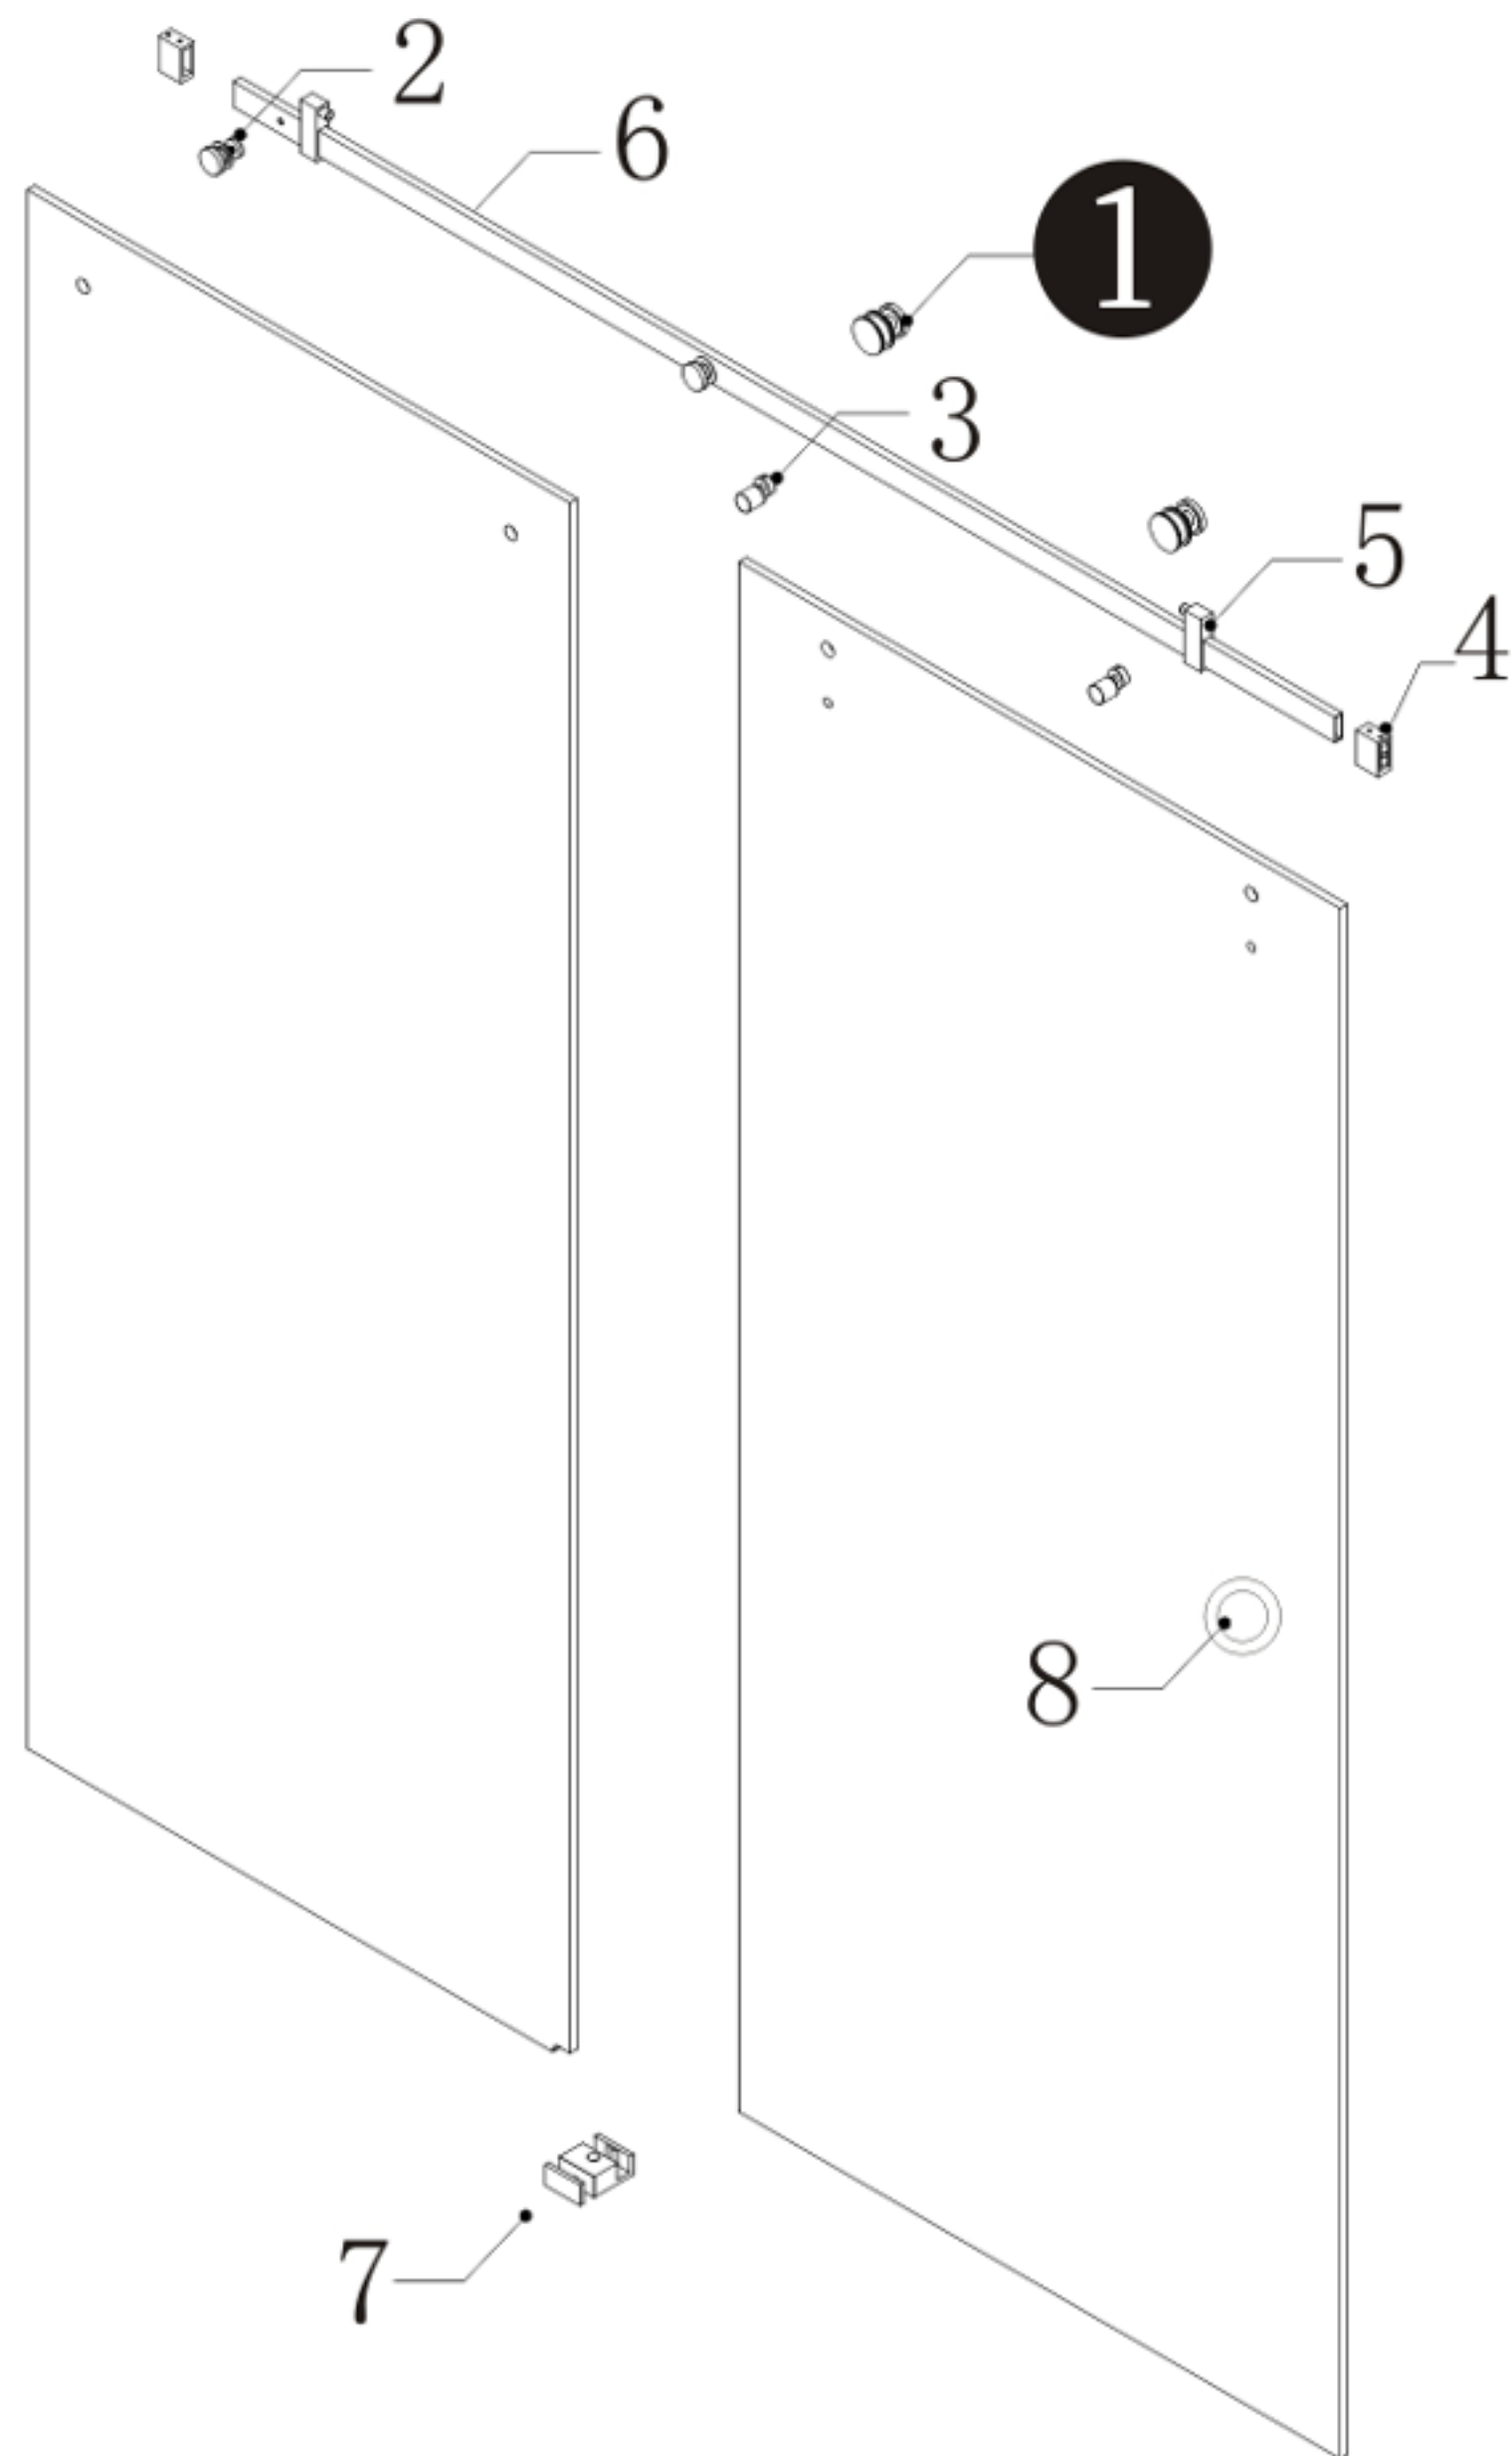

KIT DE PUERTA CORREDIZA SERIE **Aqua 01 PRO**

► Diagrama detallado de componentes de puerta de ducha

Lista de piezas			
#	Nombre	Imagen	Cantidad
1	Rodillo		2
2	Clip de fijación		2
3	Anti-salto		2
4	Connector de riel		2
5	Tope		2
6	Riel		1
7	Guía		1
8	Tirador		1

Producto#	Acabado
705AQUA01DRR	170=Acero inoxidable 171=Acero inoxidable pulido 900=Negro mate

Rodillo