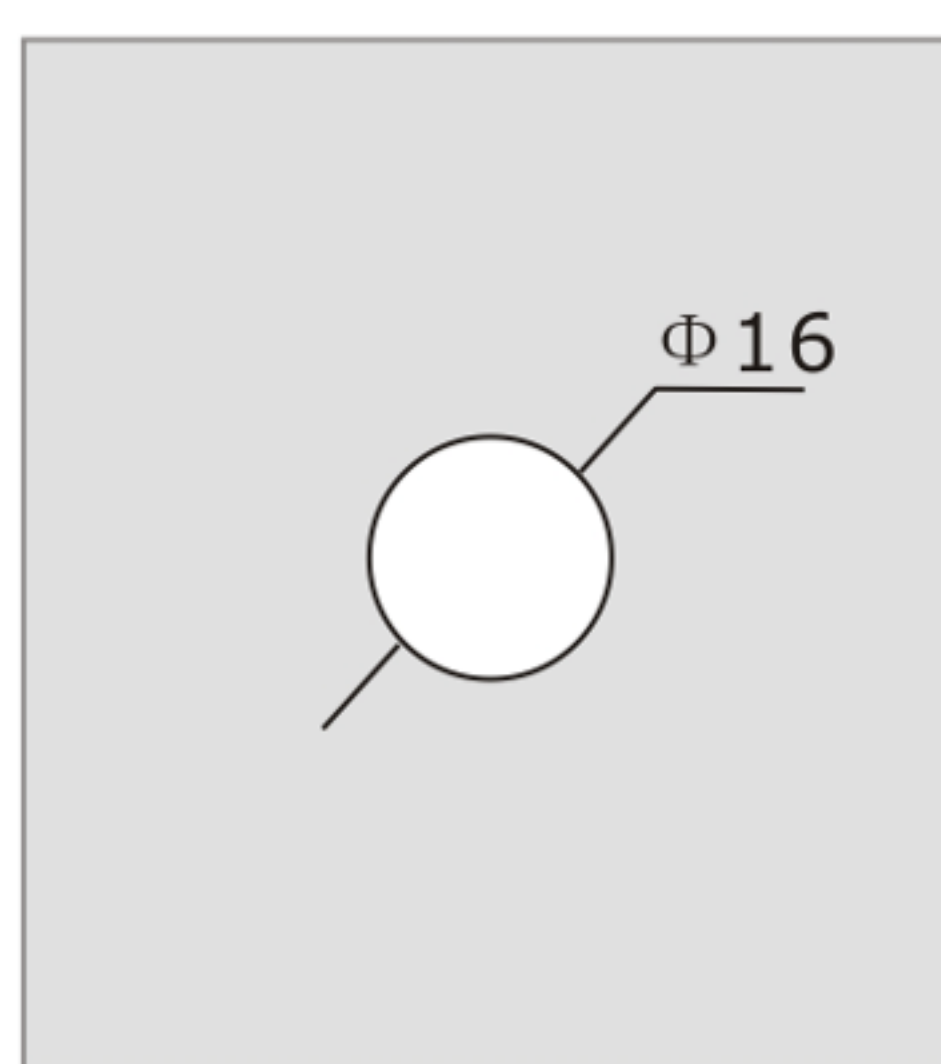

SÉRIE Aqua 01 PRO - ENSEMBLE DE PORTE COULISSANTE
► Schéma précis des pièces de la porte de douche

Liste des pièces			
#	Nom	Image	Qté
1	Roulette		2
2	Pince à verre		2
3	Dispositif antidéraillement		2
4	Raccord de rail		2
5	Butoir		2
6	Rail		1
7	Guide		1
8	Poignée		1

Item#	Finis
705AQUA01DRR	170=Acier inoxydable 171=Acier inoxydable poli 900=Noir mat

Roulette