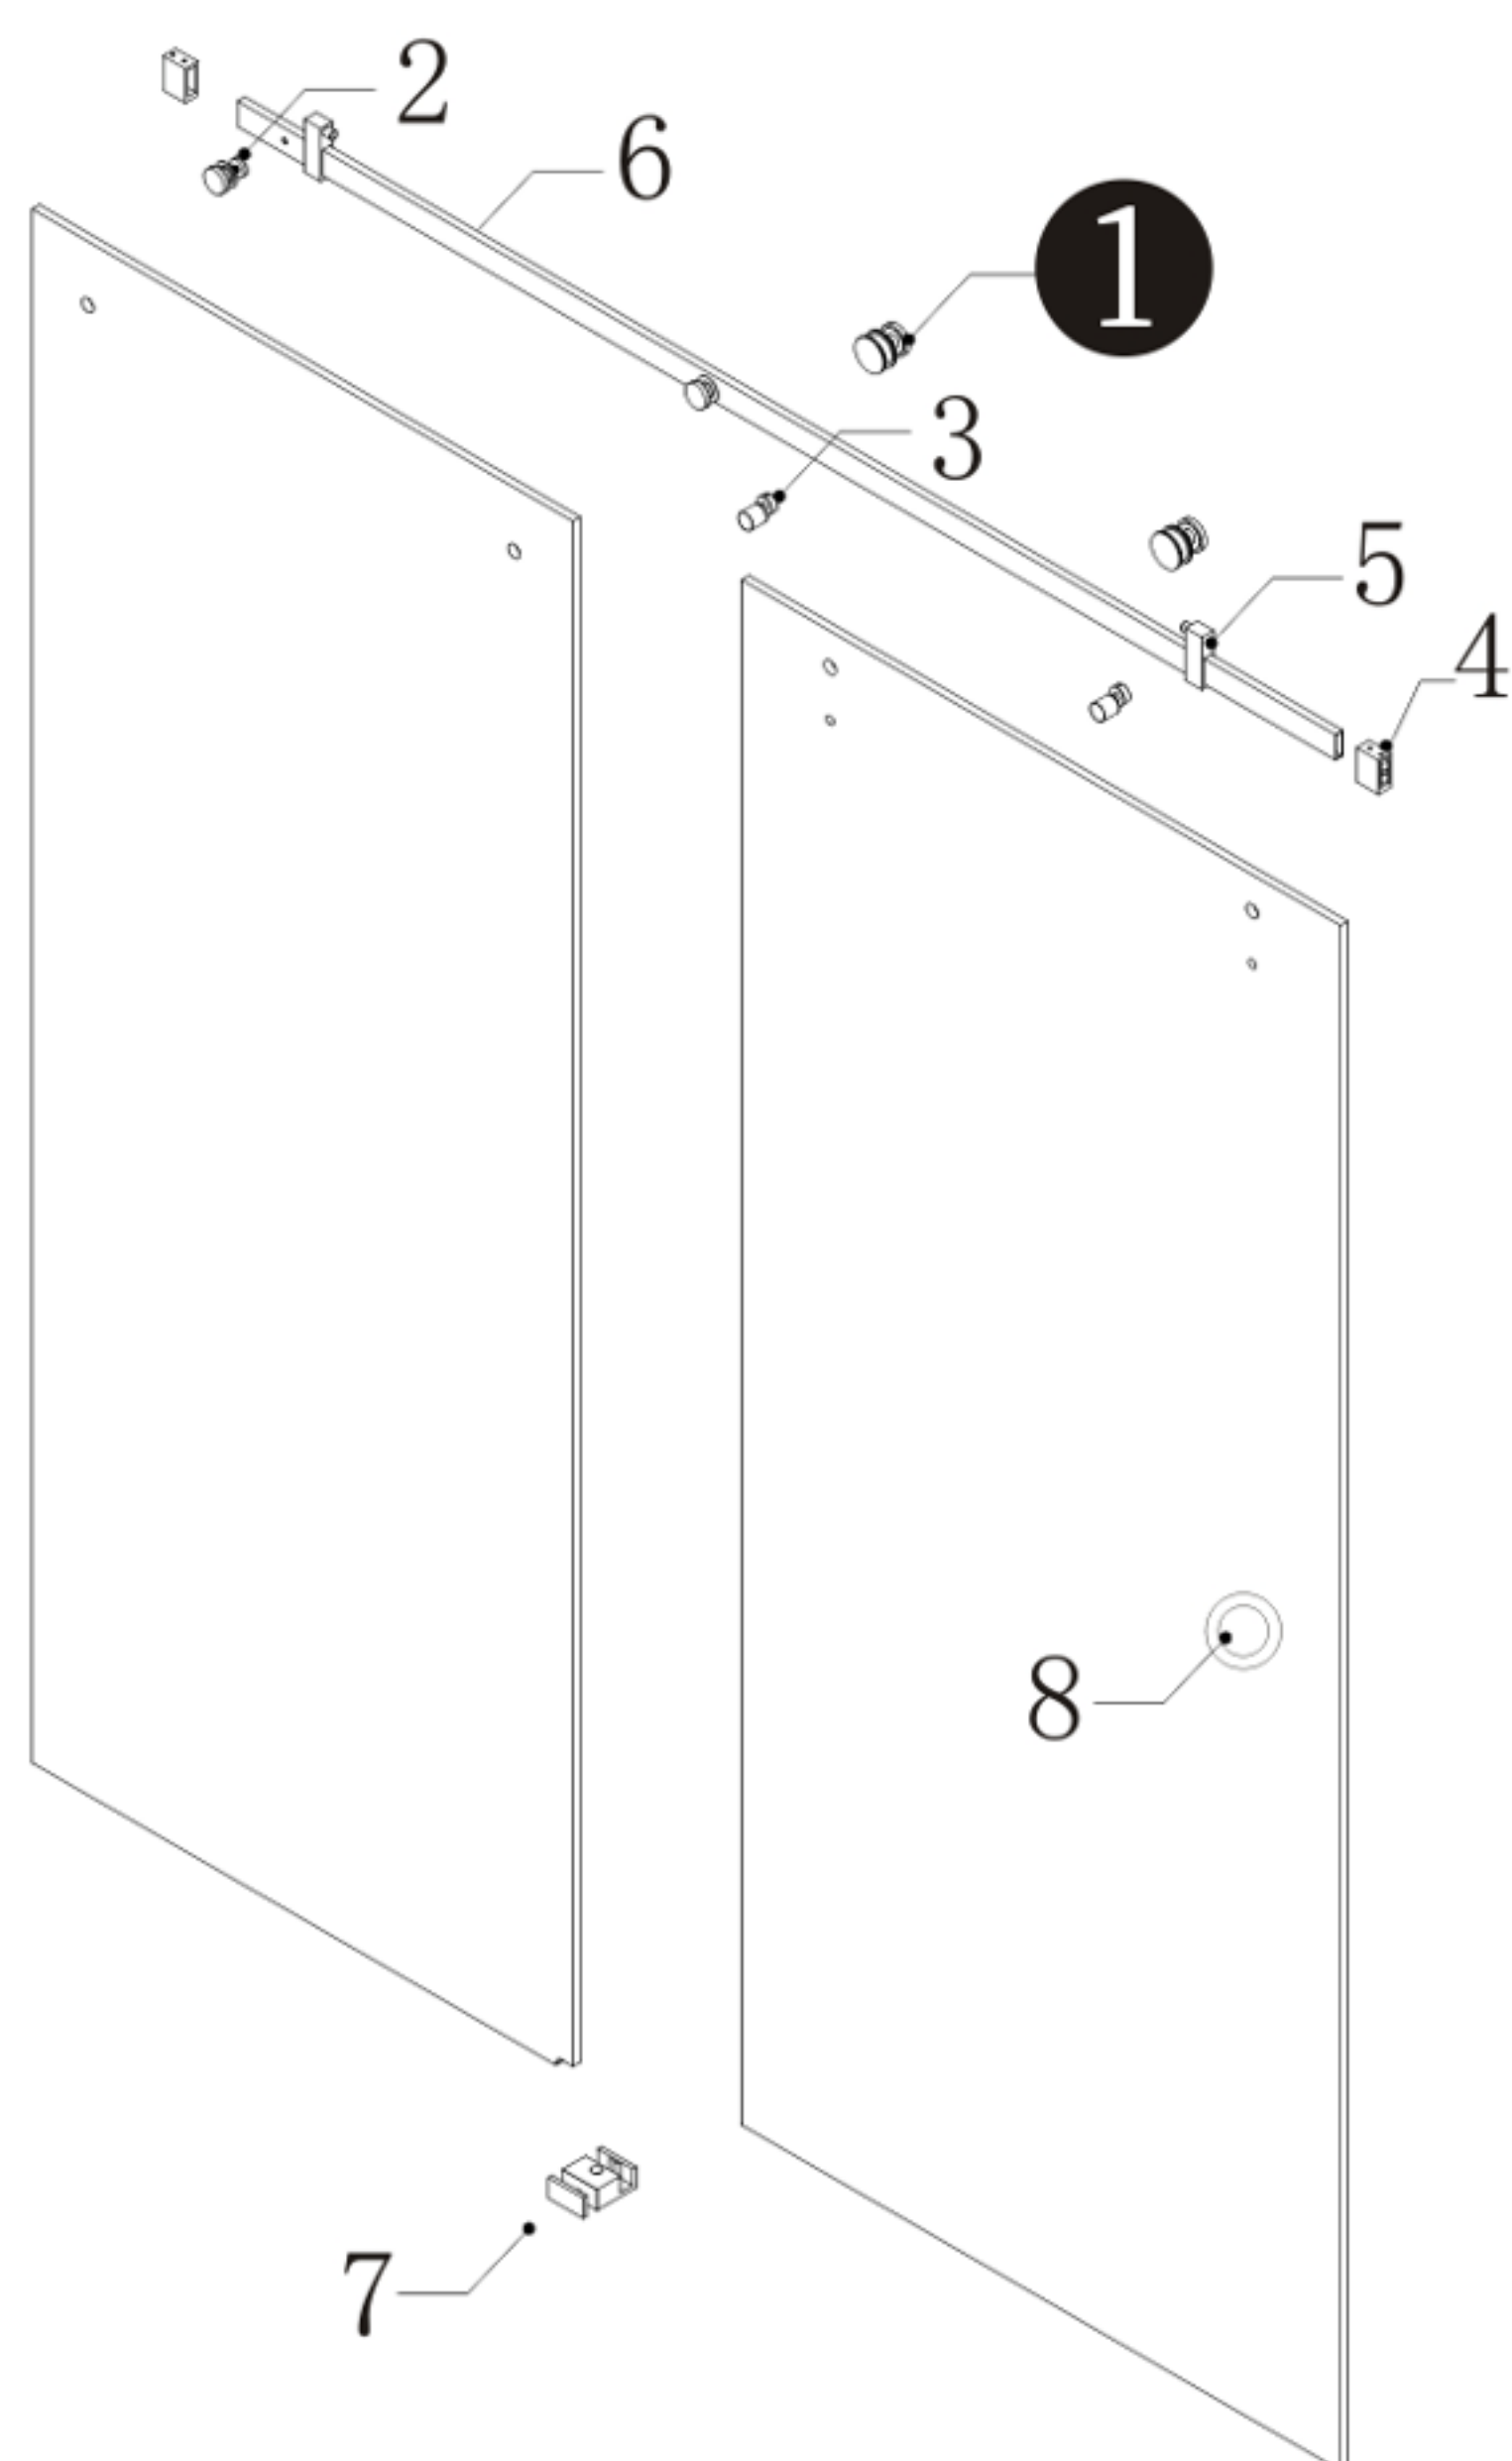

SÉRIE Aqua 01 PRO - ENSEMBLE DE PORTE COULISSANTE
► Schéma précis des pièces de la porte de douche

Liste des pièces			
#	Nom	Image	Qté
1	Roulette		2
2	Pince à verre		2
3	Dispositif antidéraillement		2
4	Raccord de rail		2
5	Butoir		2
6	Rail		1
7	Guide		1
8	Poignée		1

Item#	Finis
705AQUA01DRR	170=Acier inoxydable 171=Acier inoxydable poli 900=Noir mat

Roulette