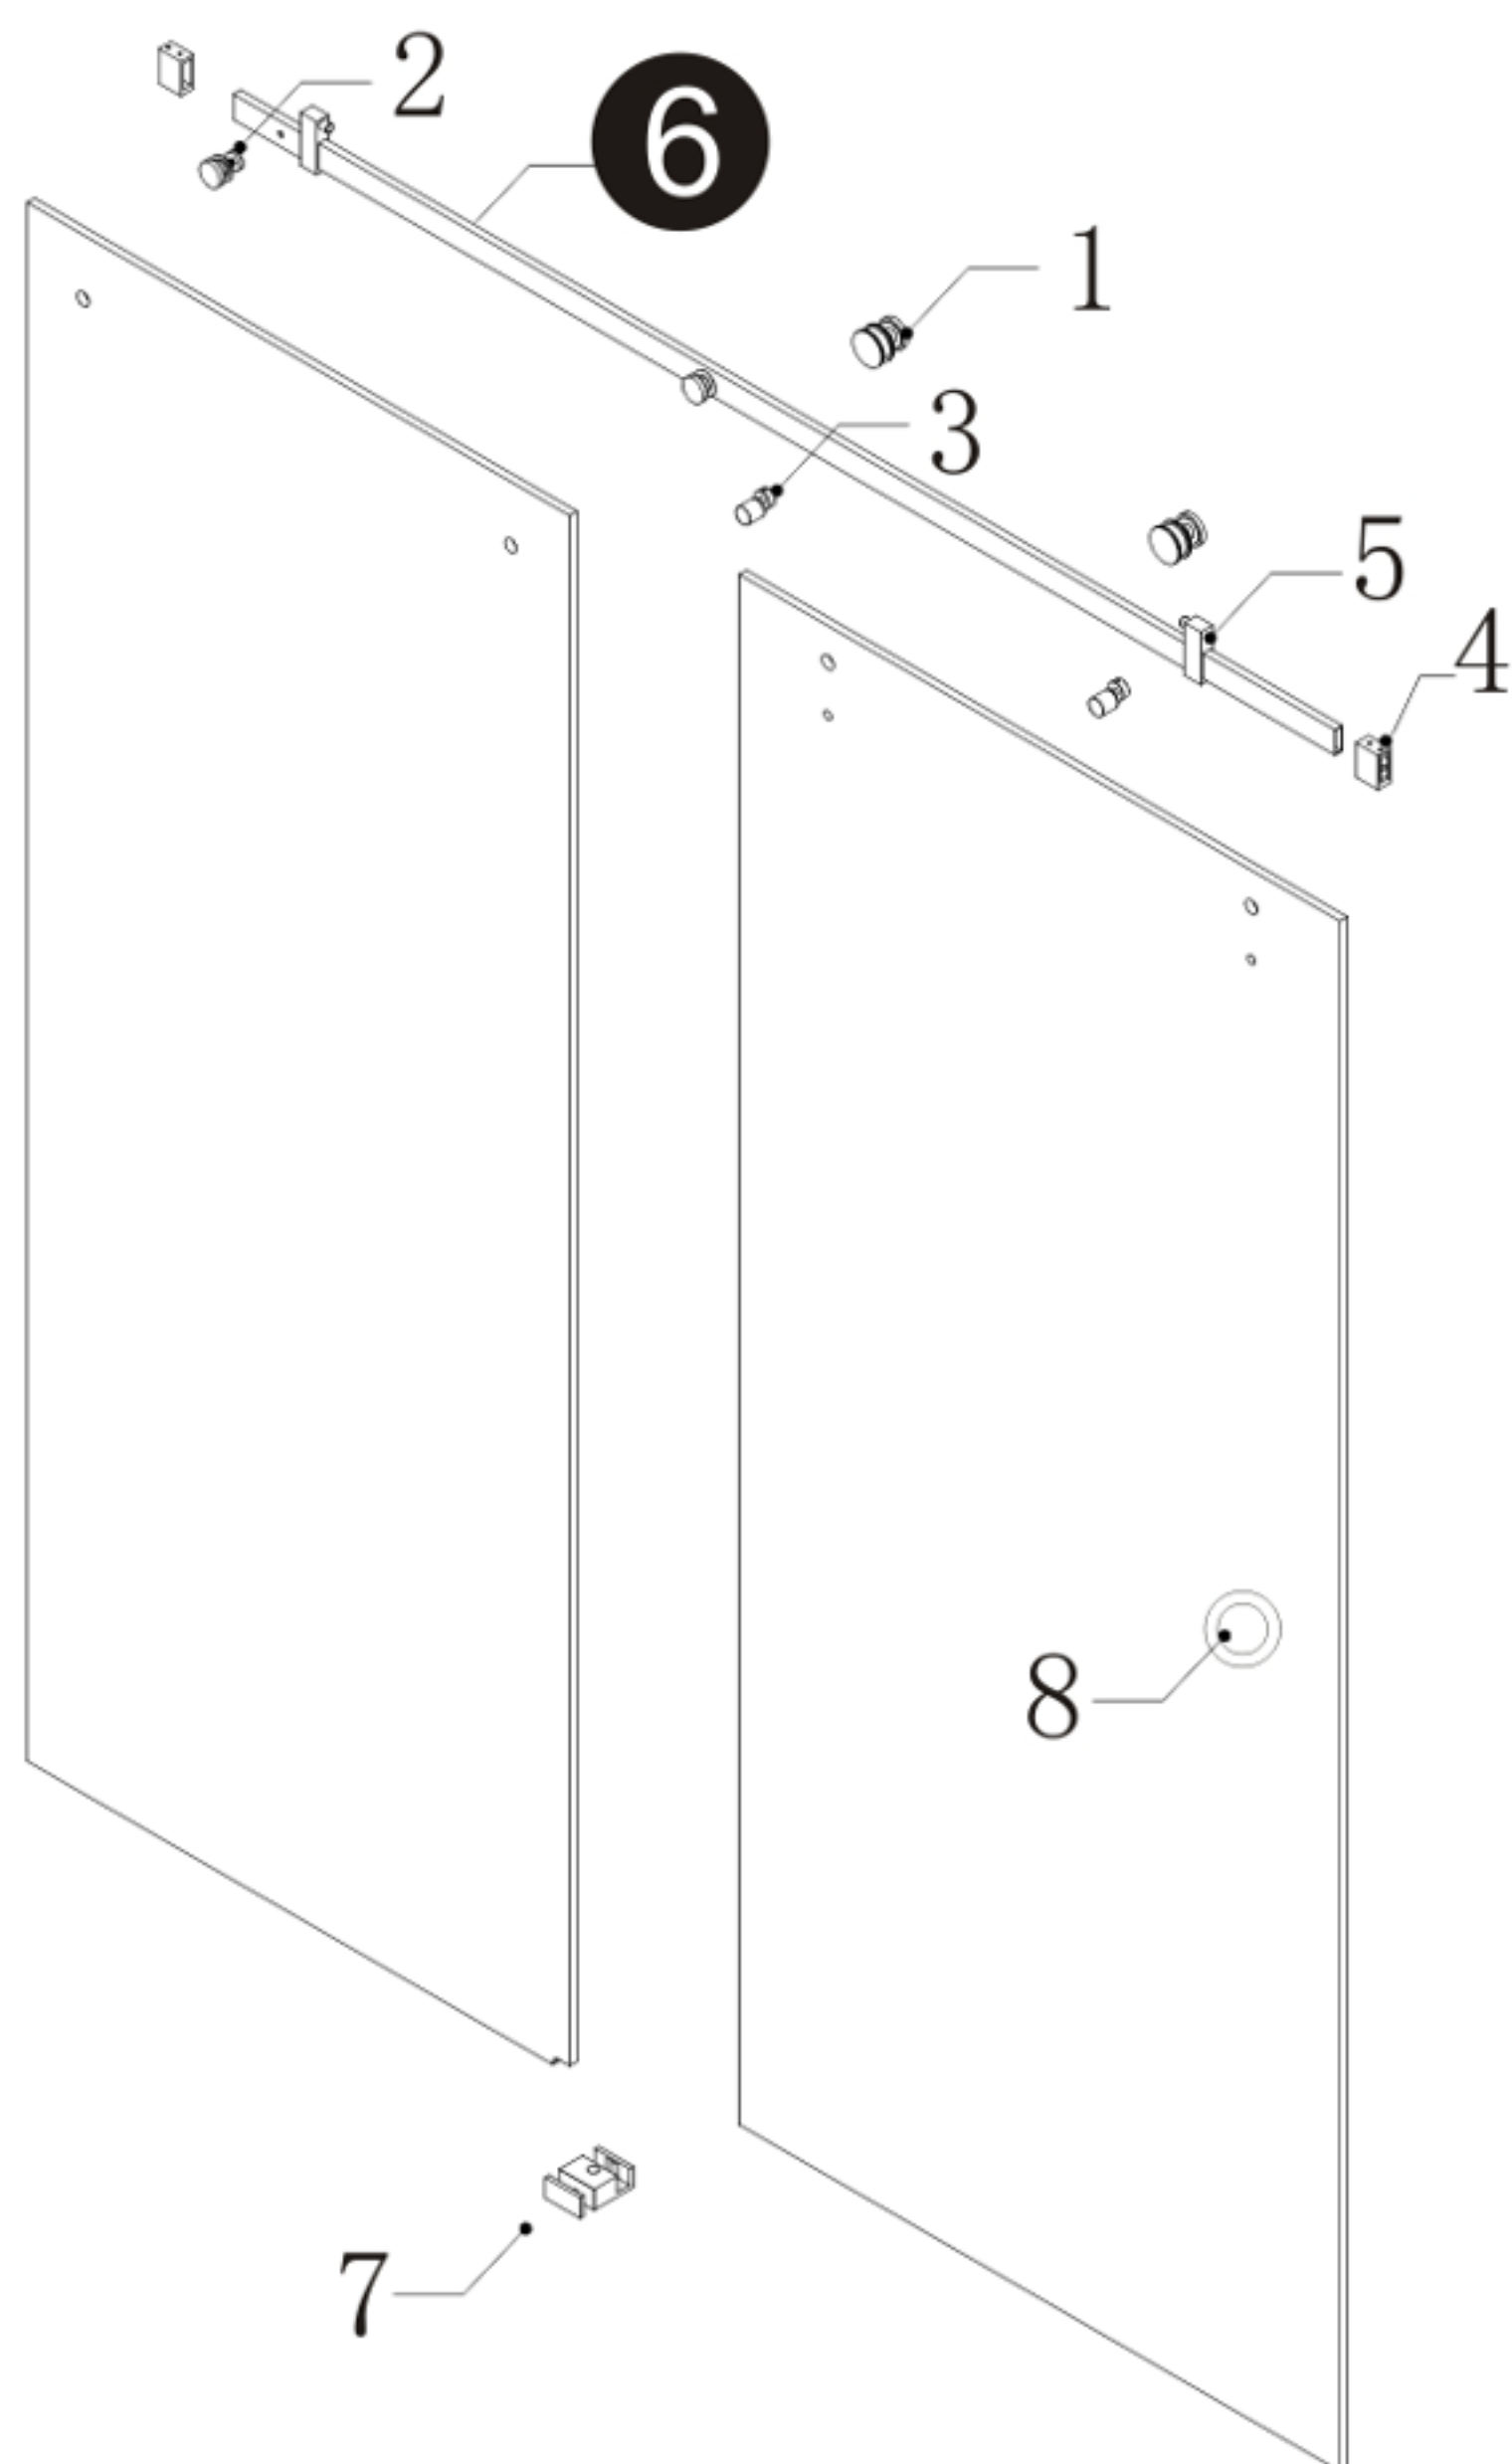

SÉRIE Aqua 01 PRO - ENSEMBLE DE PORTE COULISSANTE
► Schéma précis des pièces de la porte de douche

Liste des pièces			
#	Nom	Image	Qté
1	Roulette		2
2	Pince à verre		2
3	Dispositif antidéraillement		2
4	Raccord de rail		2
5	Butoir		2
6	Rail		1
7	Guide		1
8	Poignée		1

Rail

Item#	Finis
705AQUA01DHT	170=Acier inoxydable 171=Acier inoxydable poli 900=Noir mat