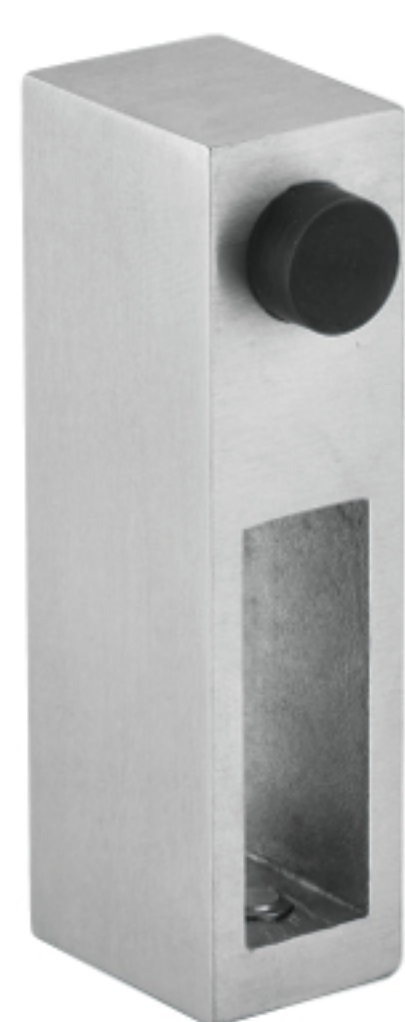

► Schéma précis des pièces de la porte de douche

Liste des pièces			
#	Nom	Image	Qté
1	Roulette		2
2	Pince à verre		2
3	Dispositif antidéraillement		2
4	Raccord de rail		2
5	Butoir		2
6	Rail		1
7	Guide		1
8	Poignée		1

Butoir

Item#	Fini
705AQUA01DHS	170=Acier inoxydable 171=Acier inoxydable poli 900=Noir mat