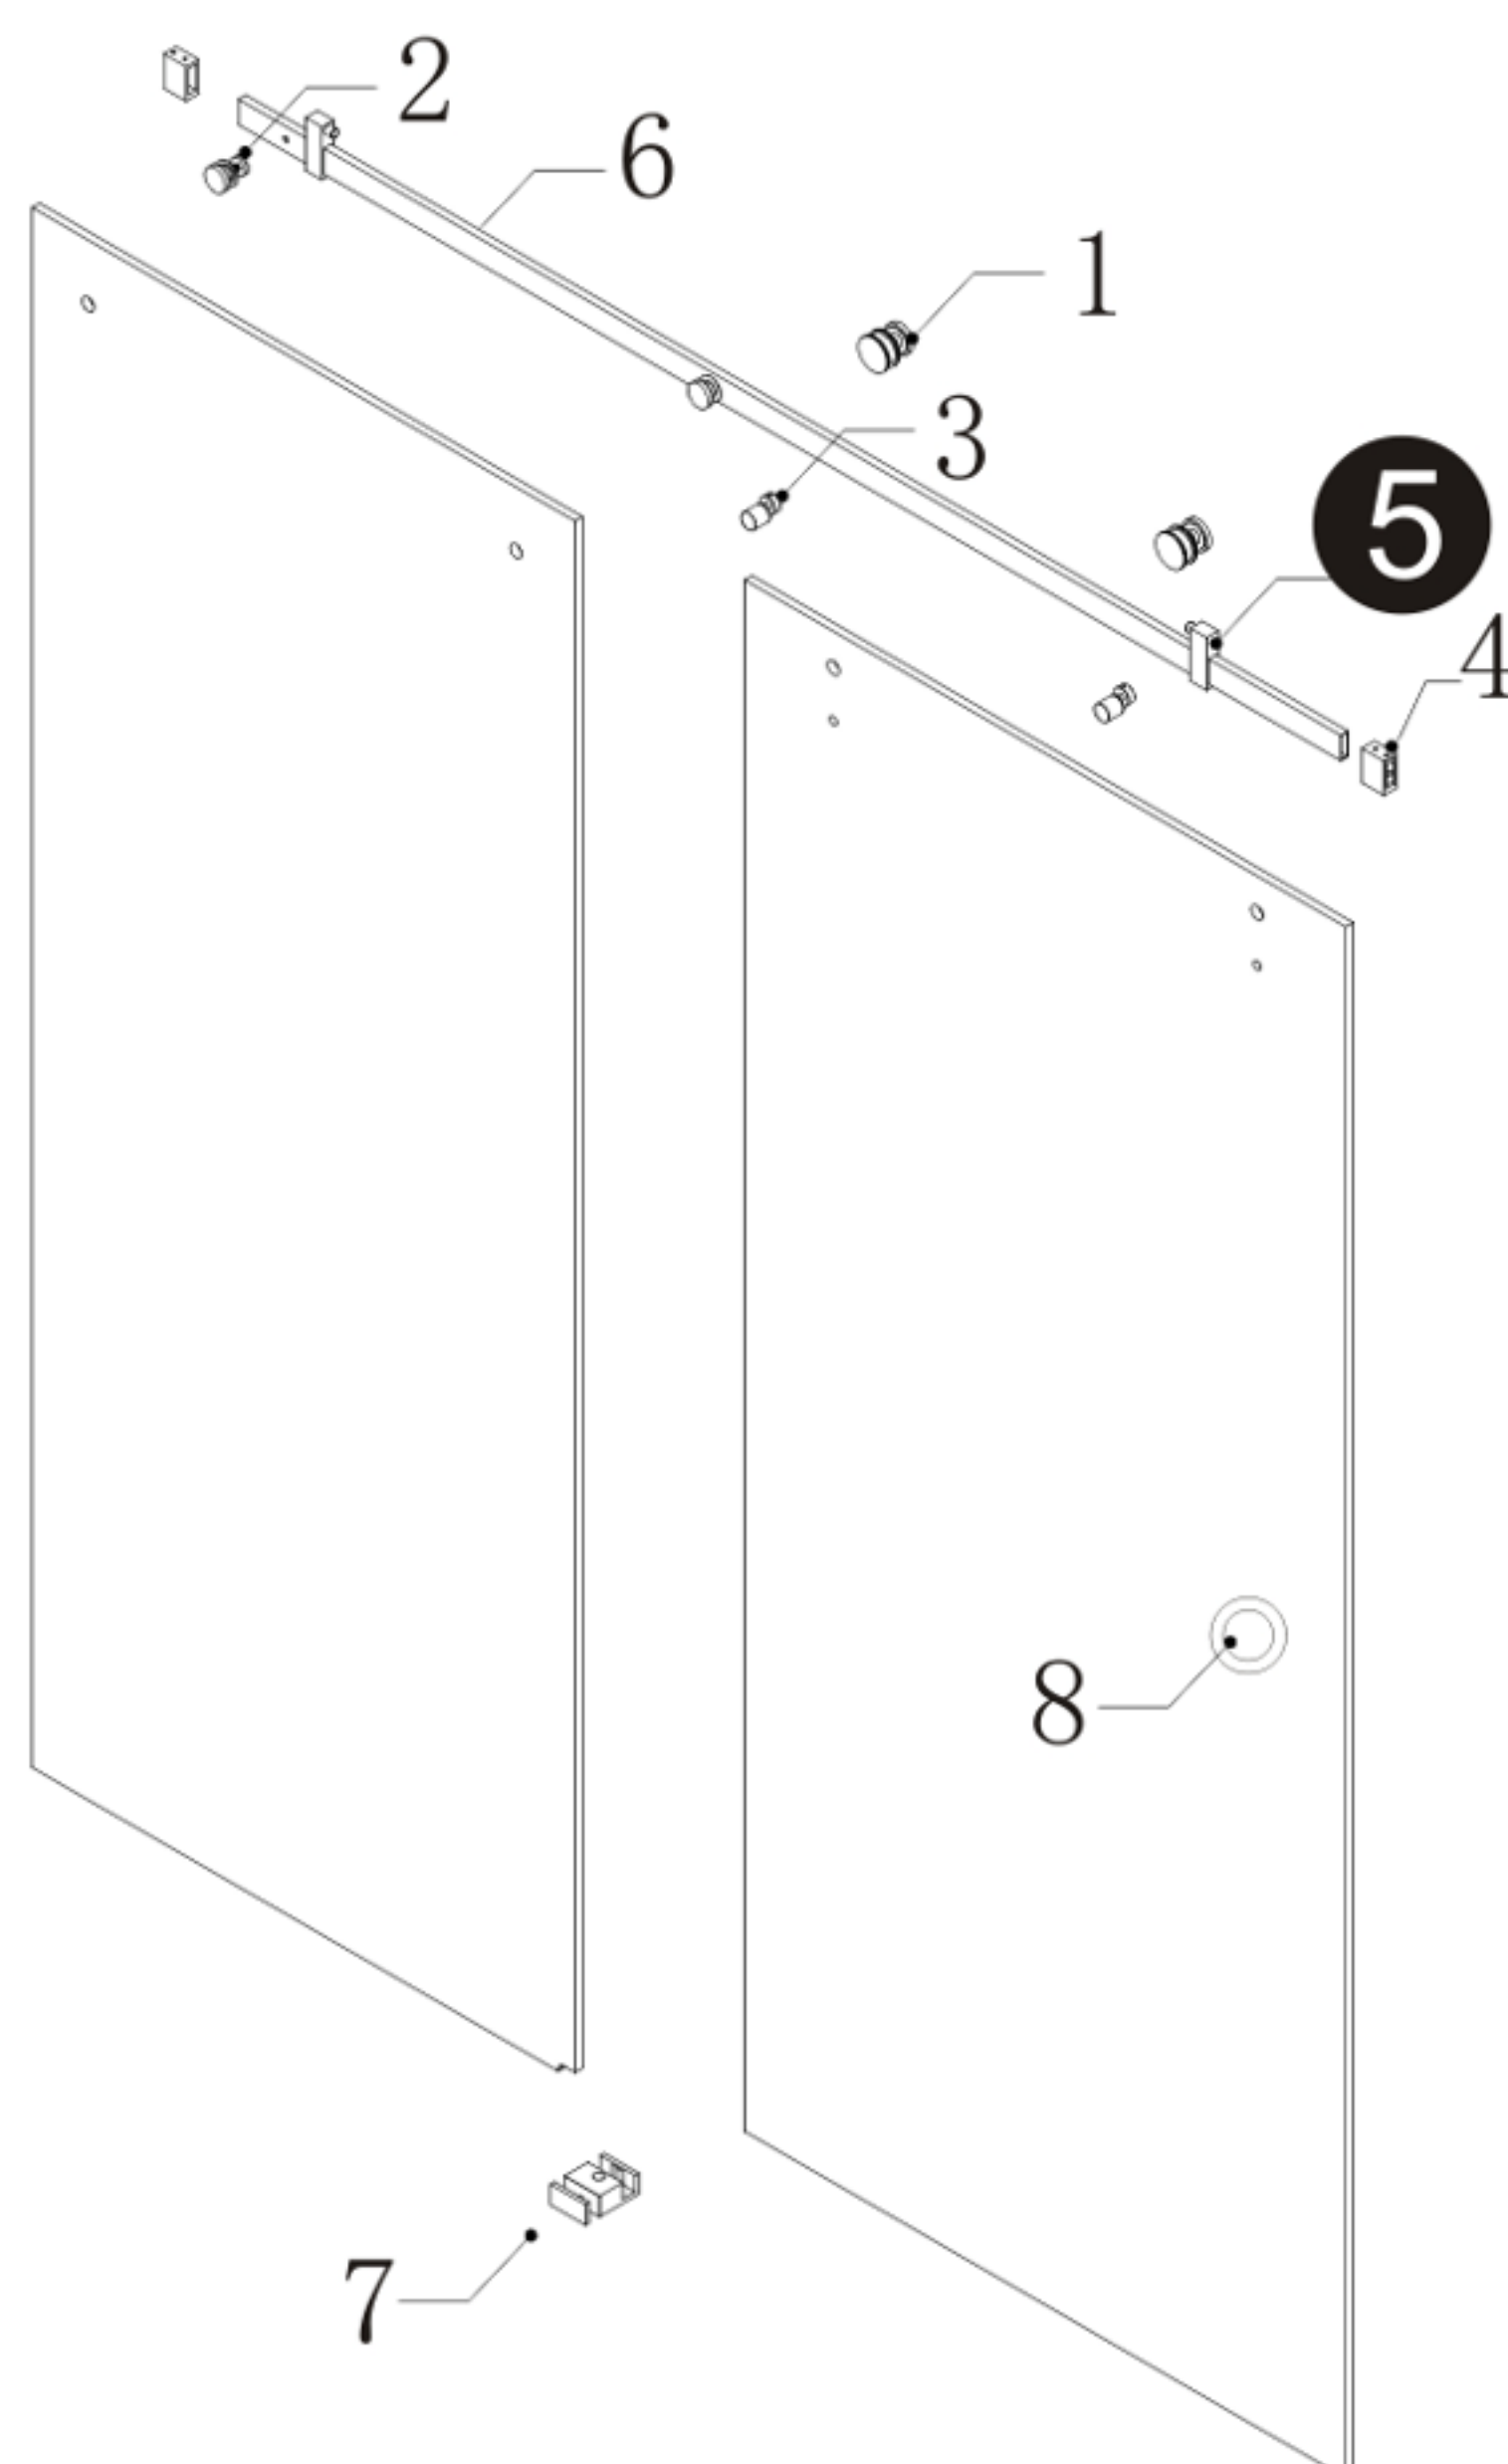

► Schéma précis des pièces de la porte de douche

Liste des pièces			
#	Nom	Image	Qté
1	Roulette		2
2	Pince à verre		2
3	Dispositif antidéraillement		2
4	Raccord de rail		2
5	Butoir		2
6	Rail		1
7	Guide		1
8	Poignée		1