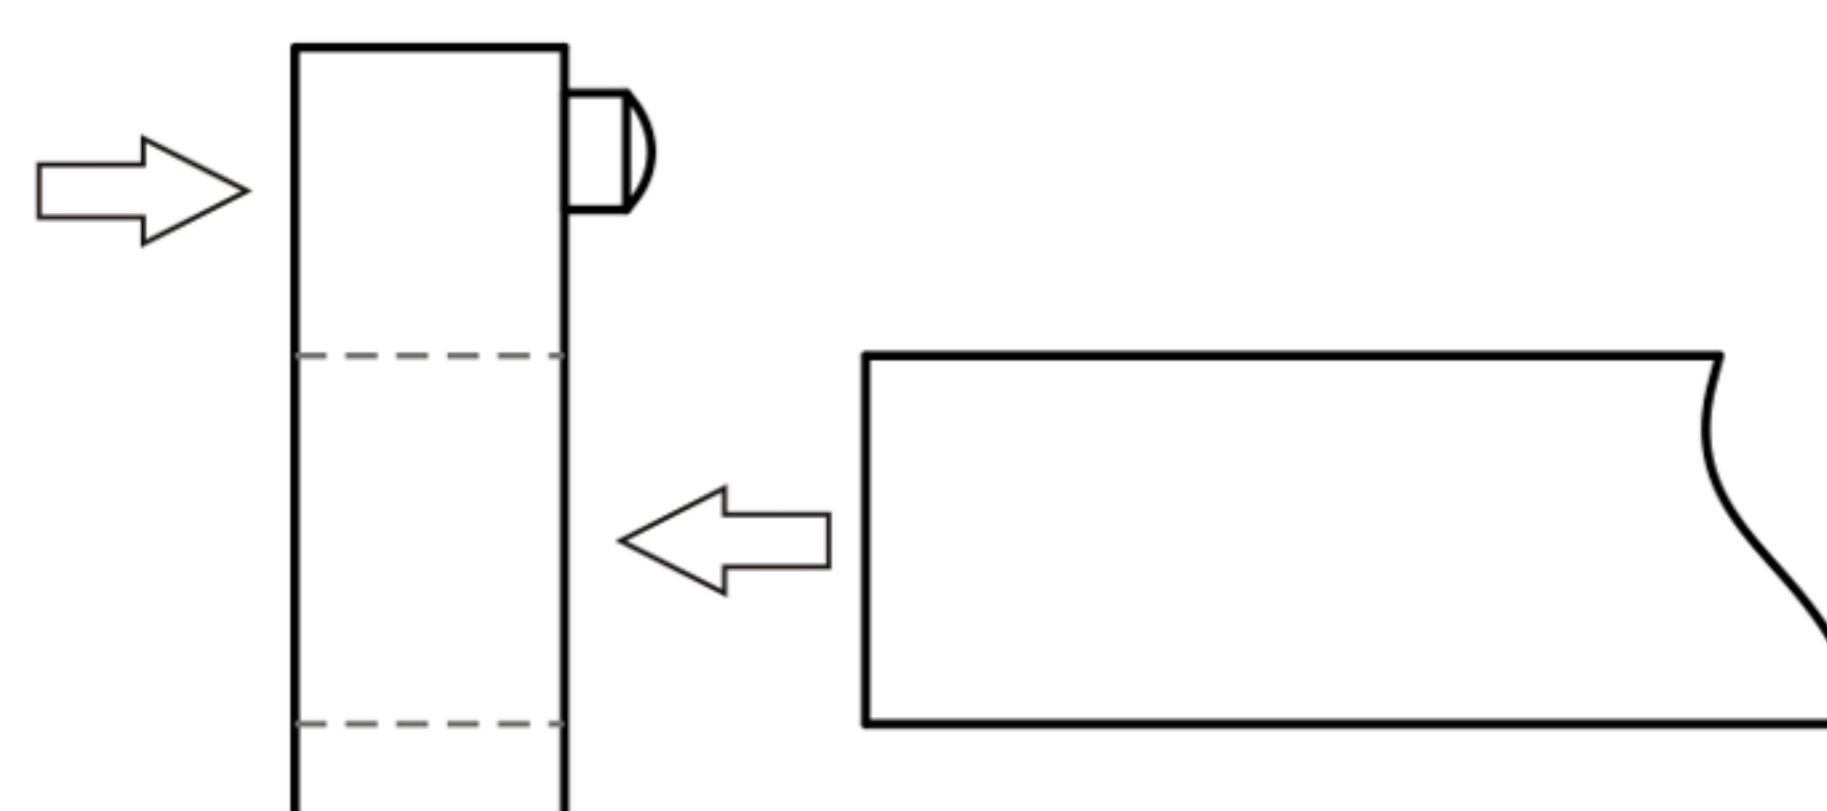

► Schéma précis des pièces de la porte de douche

Liste des pièces			
#	Nom	Image	Qté
1	Roulette		2
2	Pince à verre		2
3	Dispositif antidéraillement		2
4	Raccord de rail		2
5	Butoir		2
6	Rail		1
7	Guide		1
8	Poignée		1

Butoir

Item#	Fini
705AQUA01DHS	170=Acier inoxydable 171=Acier inoxydable poli 900=Noir mat