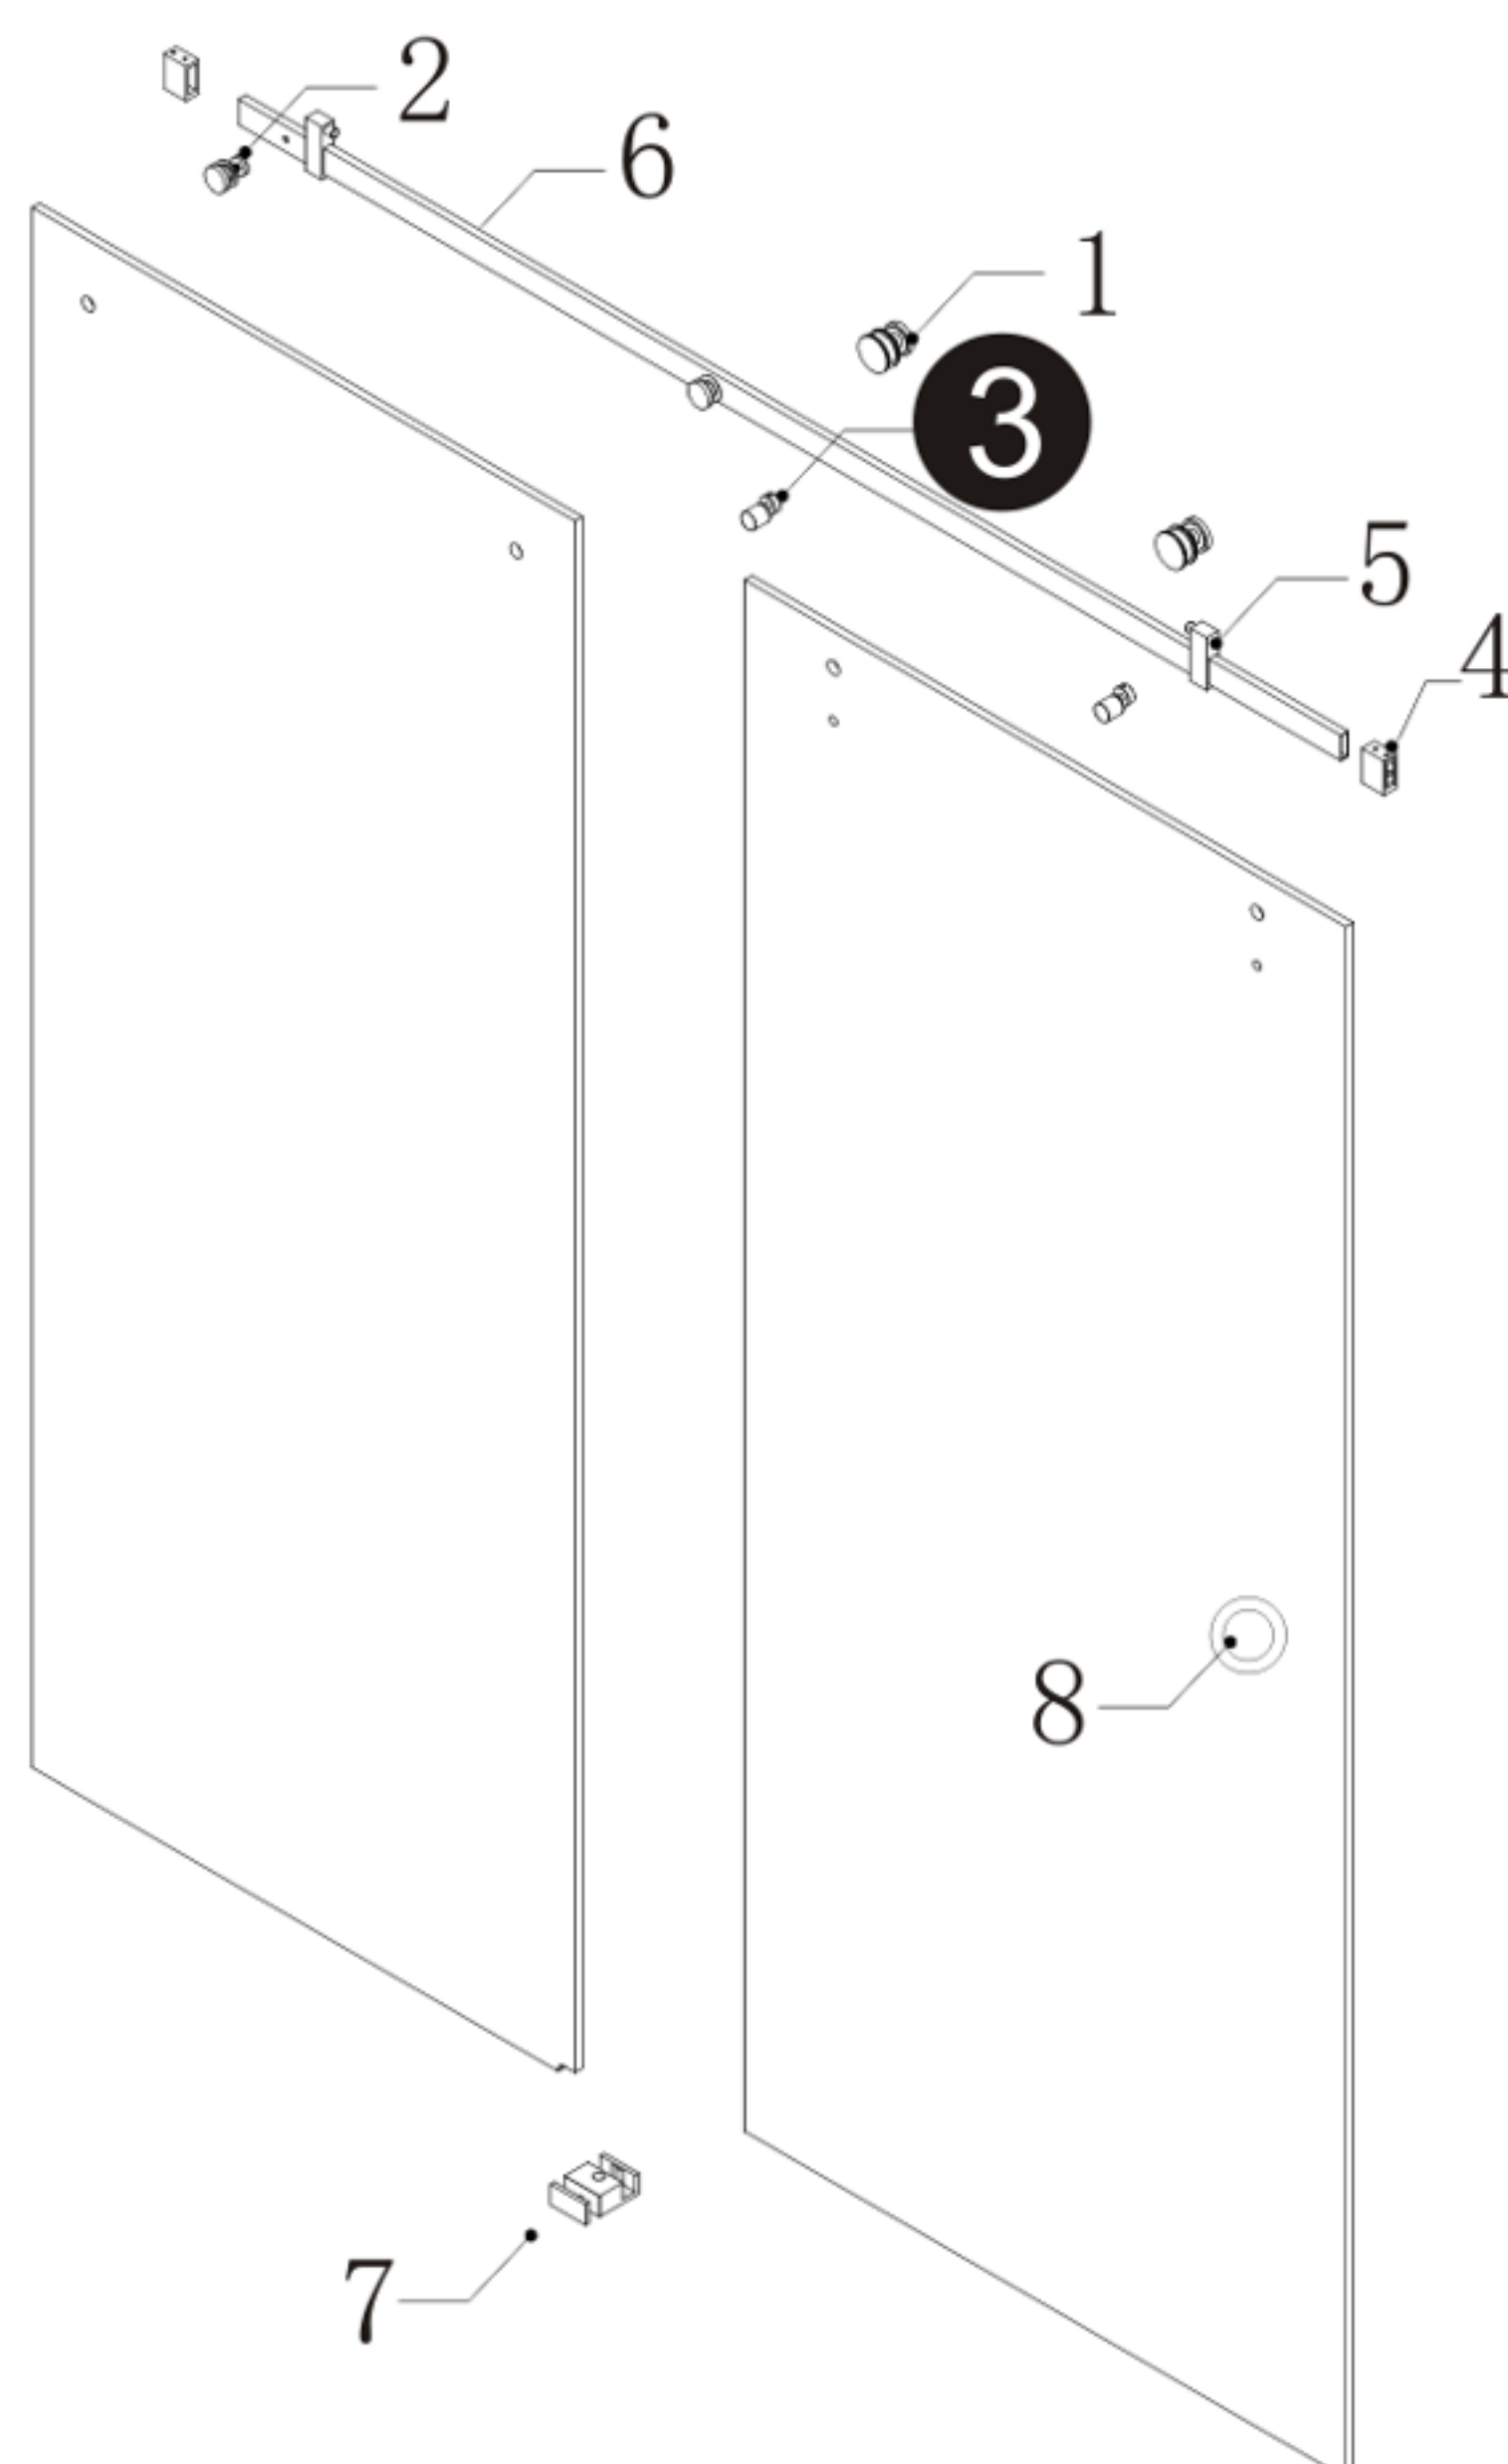

# KIT DE PUERTA CORREDIZA SERIE **Aqua 01 PRO**

## ► Diagrama detallado de componentes de puerta de ducha

Lista de piezas			
#	Nombre	Imagen	Cantidad
1	Rodillo		2
2	Clip de fijación		2
3	Anti-salto		2
4	Conector de riel		2
5	Tope		2
6	Riel		1
7	Guía		1
8	Tirador		1

## Anti-salto

Producto#	Acabado
705AQUA01DAL	170=Acero inoxidable 171=Acero inoxidable pulido 900=Negro mate