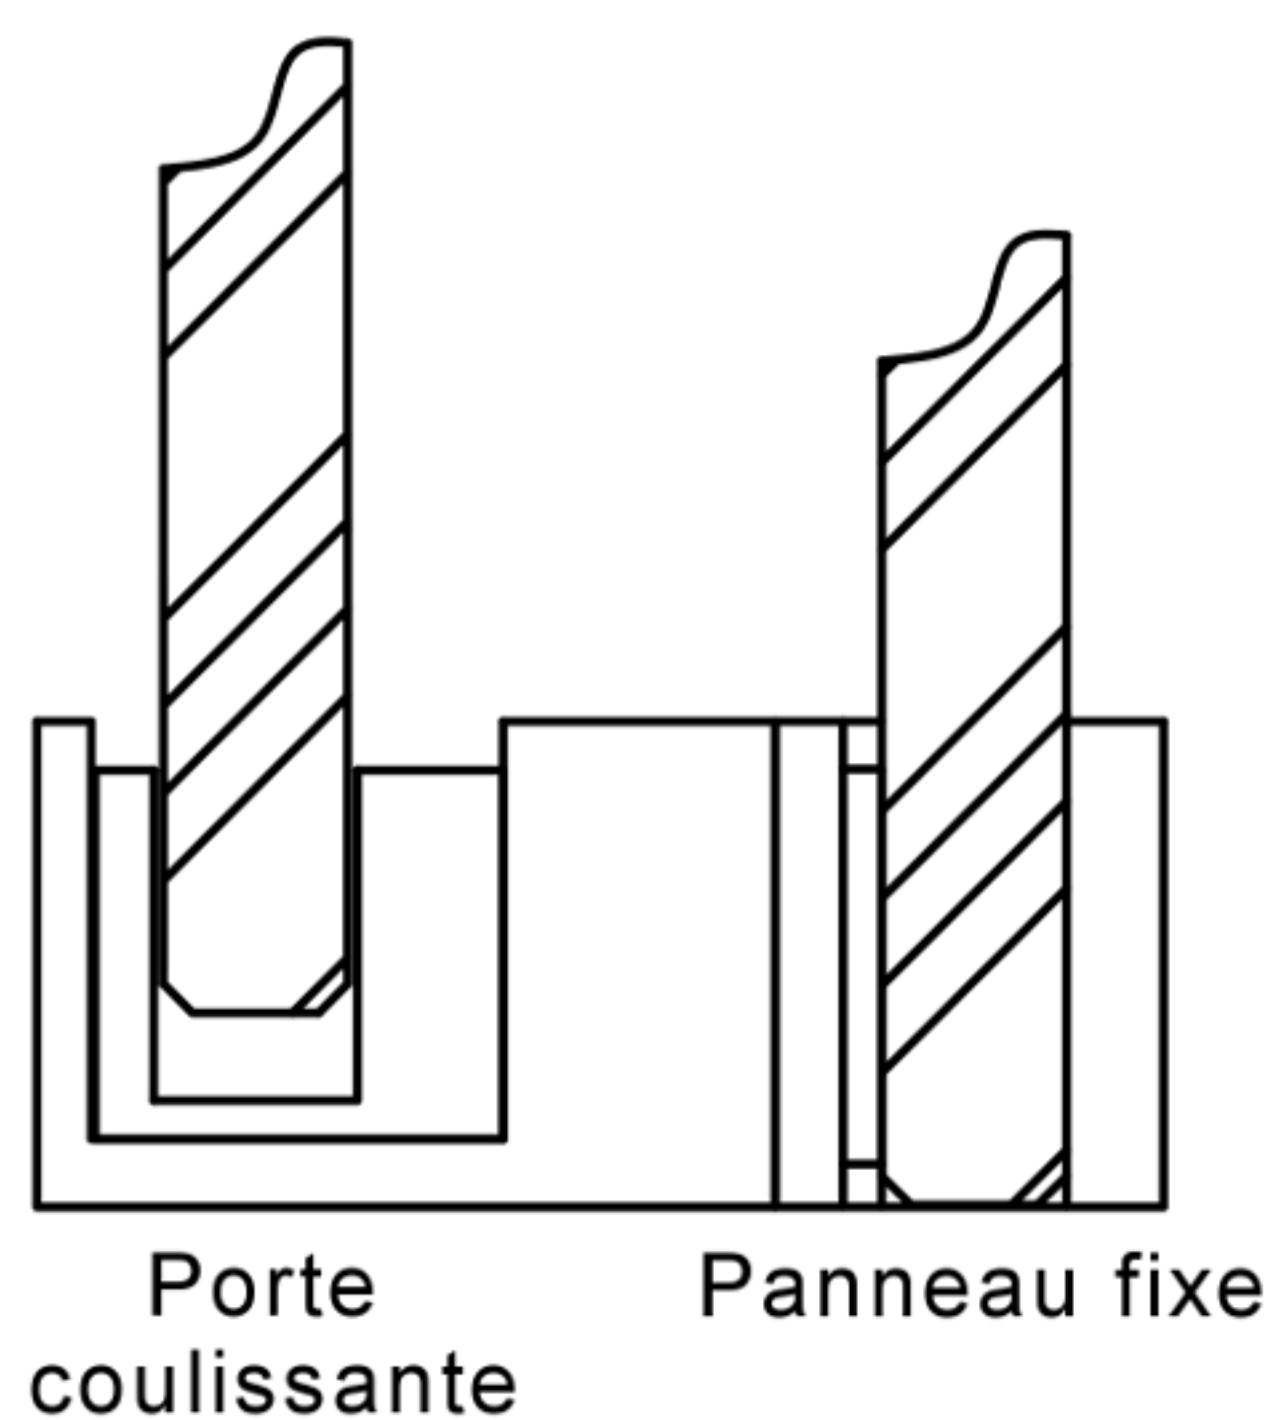

► Schéma précis des pièces de la porte de douche

Liste des pièces			
#	Nom	Image	Qté
1	Roulette		2
2	Pince à verre		2
3	Dispositif antidéraillement		2
4	Raccord de rail		2
5	Butoir		2
6	Rail		1
7	Guide		1
8	Poignée		1

Guide

Item#	Fini
705AQUA01BDG	170=Acier inoxydable 171=Acier inoxydable poli 900=Noir mat

Pour du verre de 8mm

Pour du verre de 10mm