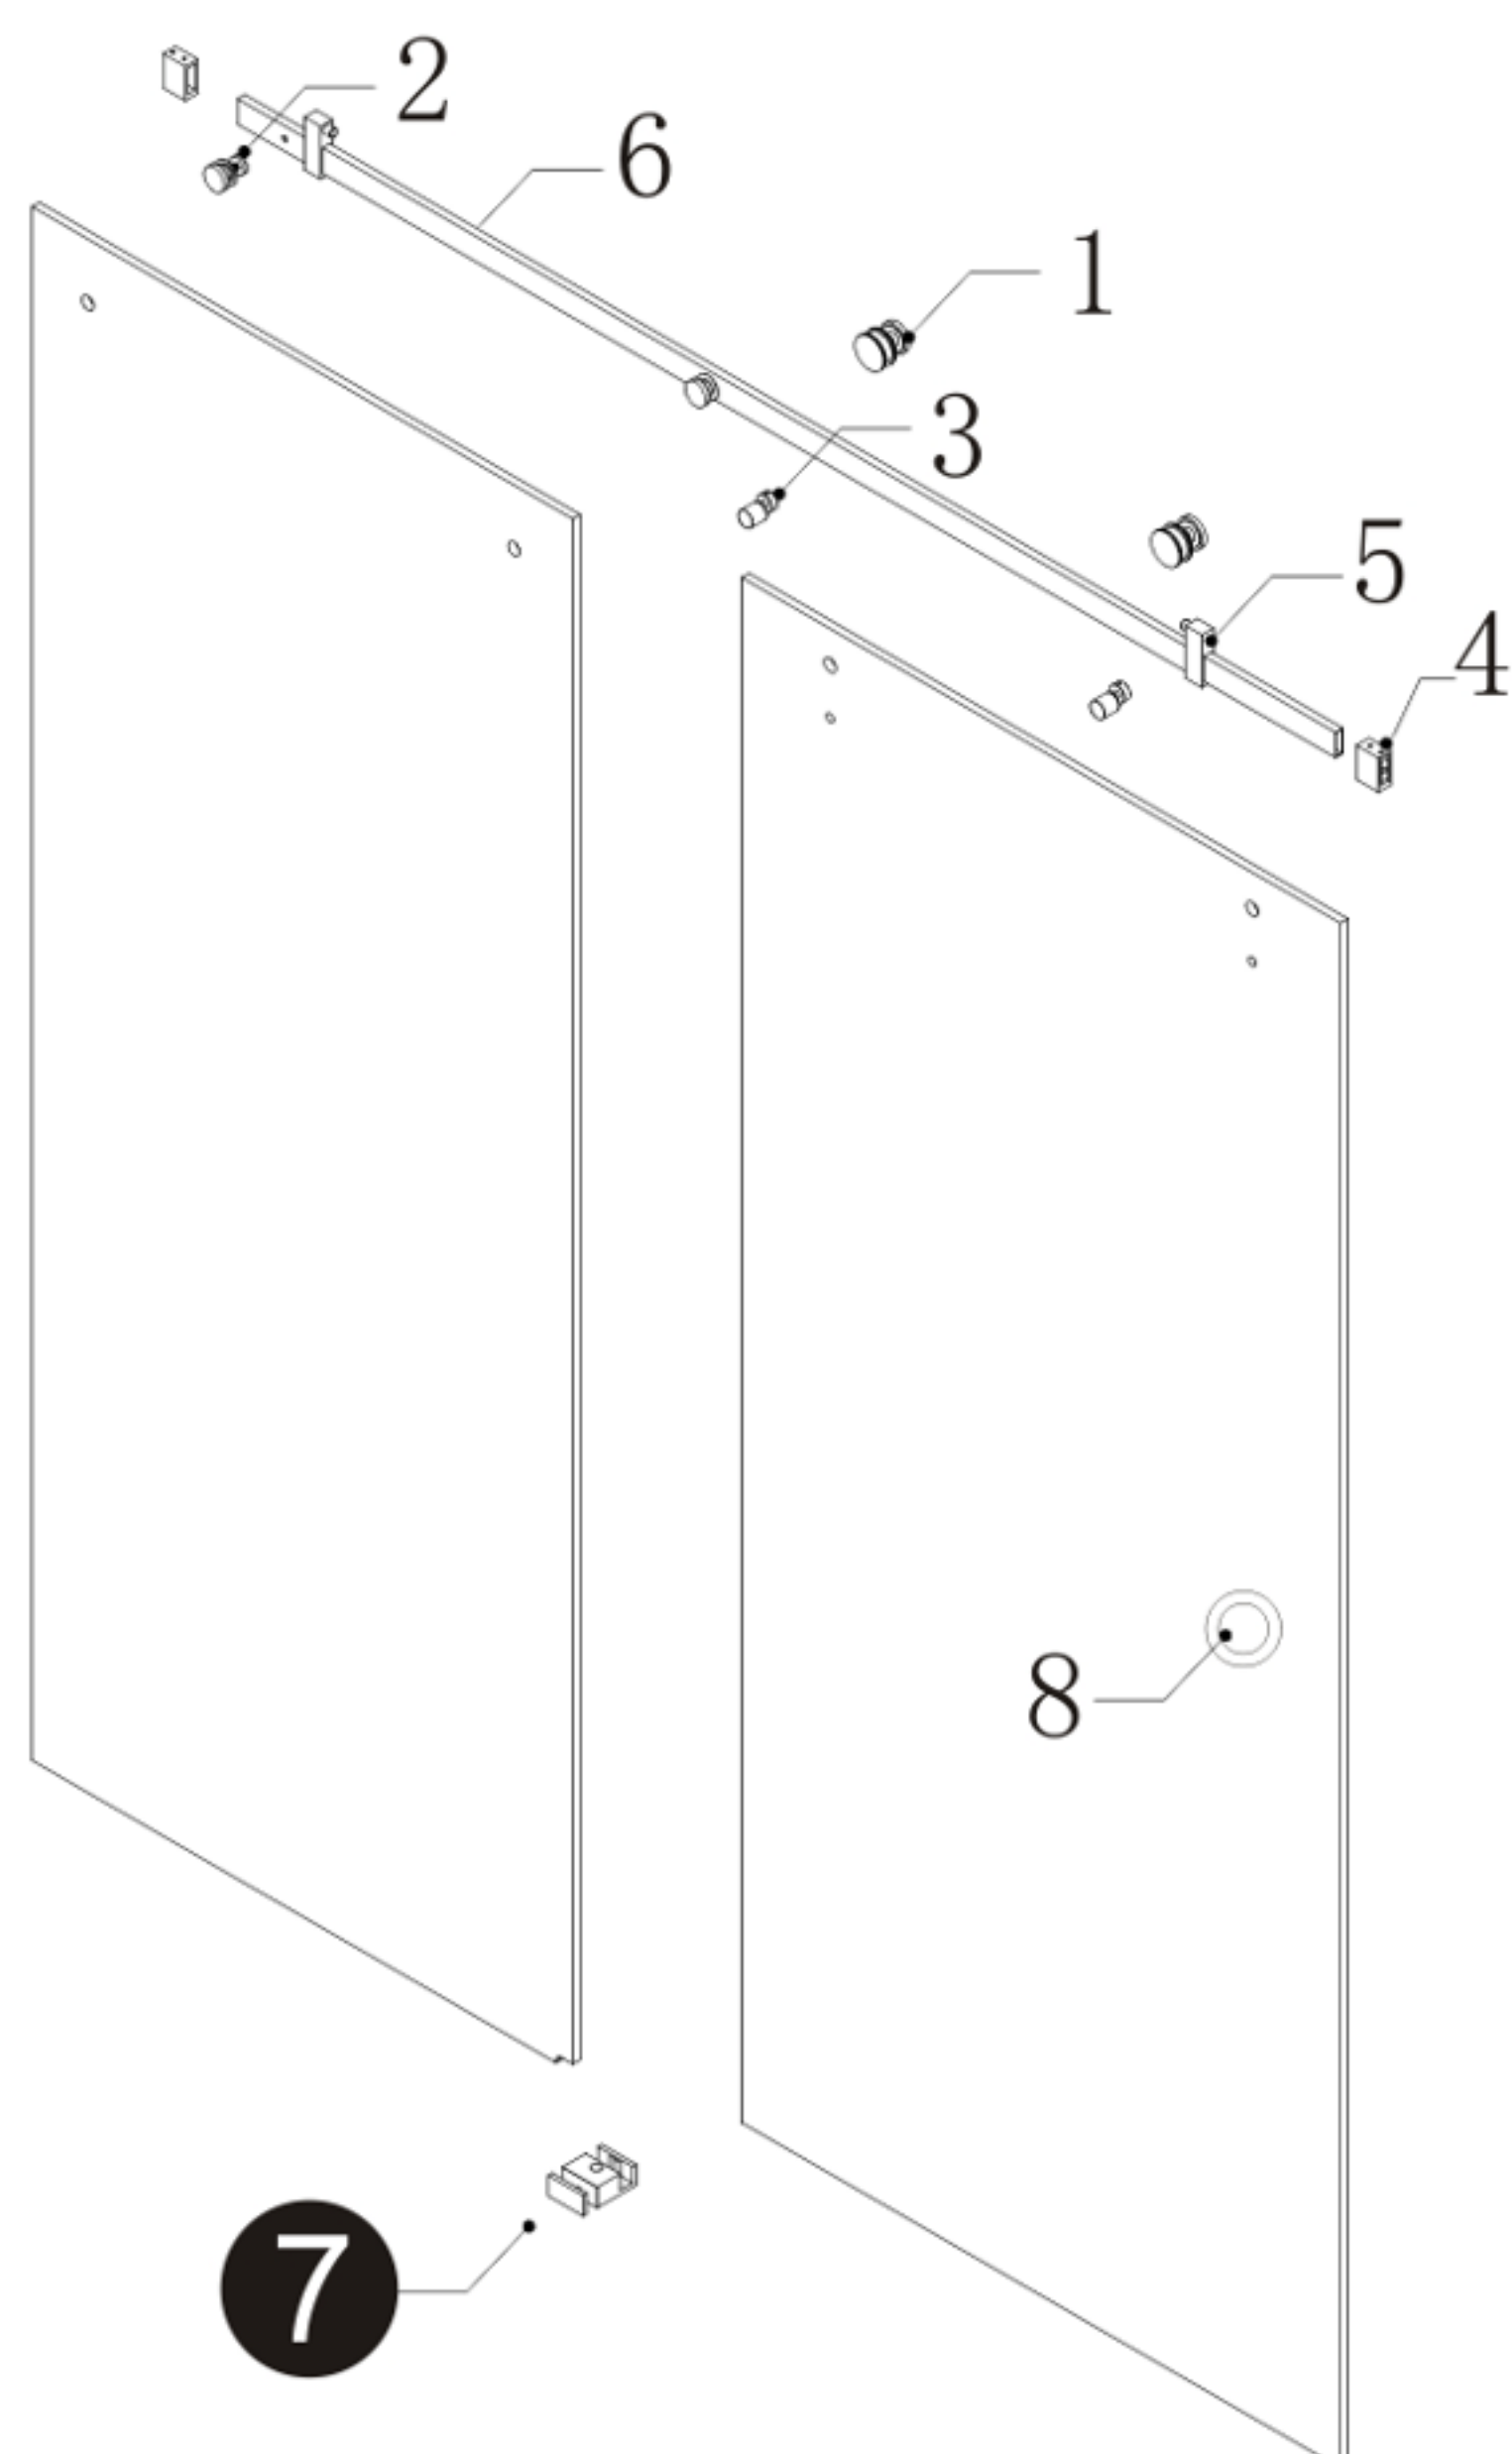

► Schéma précis des pièces de la porte de douche

Liste des pièces			
#	Nom	Image	Qté
1	Roulette		2
2	Pince à verre		2
3	Dispositif antidéraillement		2
4	Raccord de rail		2
5	Butoir		2
6	Rail		1
7	Guide		1
8	Poignée		1

Guide

Item#	Fini
705AQUA01BDG	170=Acier inoxydable 171=Acier inoxydable poli 900=Noir mat

Pour du verre de 8mm

Pour du verre de 10mm