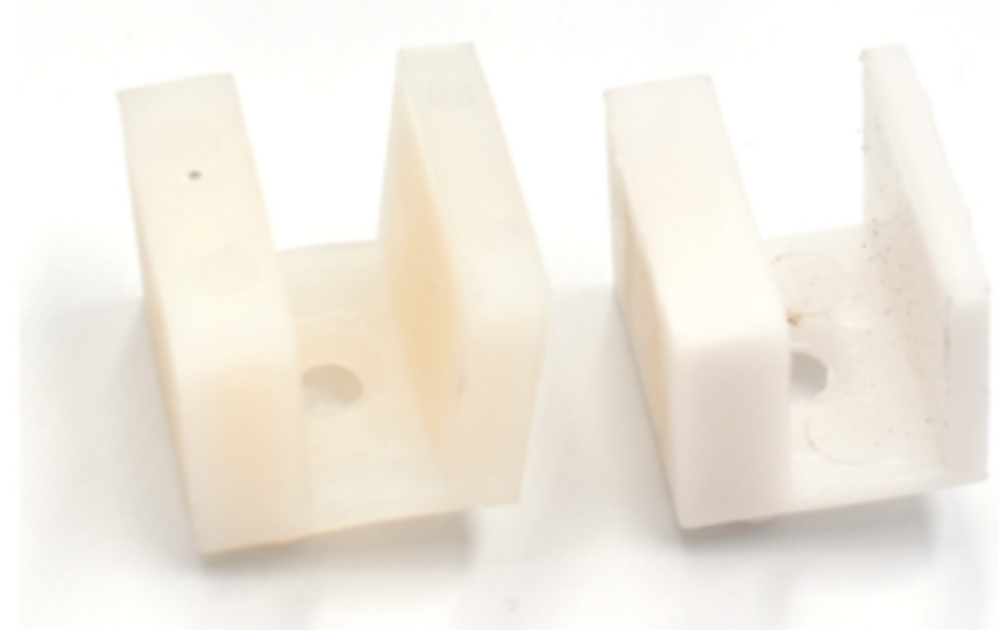

► Schéma précis des pièces de la porte de douche

Liste des pièces			
#	Nom	Image	Qté
1	Roulette		2
2	Pince à verre		2
3	Dispositif antidéraillement		2
4	Raccord de rail		2
5	Butoir		2
6	Rail		1
7	Guide		1
8	Poignée		1

Guide

Item#	Fini
705AQUA01BDG	170=Acier inoxydable 171=Acier inoxydable poli 900=Noir mat

Pour du verre de 8mm

Pour du verre de 10mm