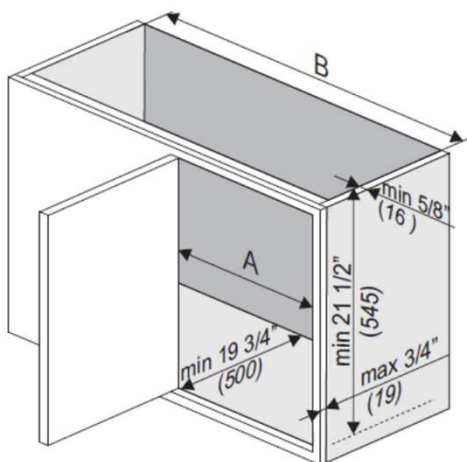

# 6938-XX-XXX Fermeture en douceur (Soft-stop)

Dimensions d'installation requises: voir page 4.  
 Pour l'utilisation de l'espaceur #6930100, voir les instructions de montage.

Informations techniques:

Montage des bras sur le poteau

Montage sur côté crémaillère

Ajustement en hauteur

### Armoire avec cadre

		A	B
	LeMans 40	min. 14" (355 mm)	min. 30 3/4" (780 mm)
	LeMans 45	min. 16 1/8" (410 mm)	min. 32 1/4" (820 mm)
	LeMans 50	min. 17 3/4" (450 mm)	min. 36 1/4" (920 mm)
	LeMans 60	min. 21 1/4" (540 mm)	min. 38" (965 mm)