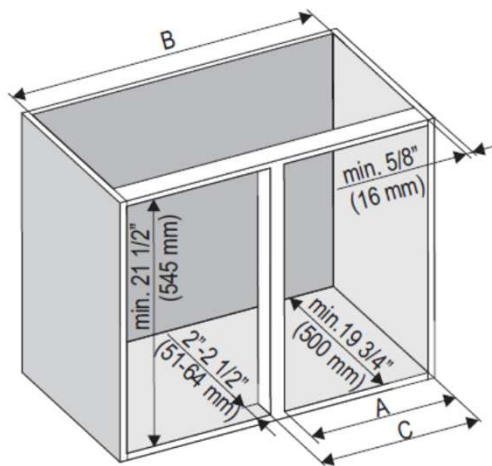

### Armoire avec cadre

		A	B
	LeMans 40	min. 14" (355 mm)	min. 30 3/4" (780 mm)
	LeMans 45	min. 16 1/8" (410 mm)	min. 32 1/4" (820 mm)
	LeMans 50	min. 17 3/4" (450 mm)	min. 36 1/4" (920 mm)
	LeMans 60	min. 21 1/4" (540 mm)	min. 38" (965 mm)

### Armoire sans cadre

		A	B
	LeMans 40	min. 14 1/4" (362 mm)	min. 30 3/4" (780 mm)
	LeMans 45	min. 16 1/2" (419 mm)	min. 32 1/4" (820 mm)
	LeMans 50	min. 18 3/8" (467 mm)	min. 36 1/4" (920 mm)
	LeMans 60	min. 22 1/4" (565 mm)	min. 38" (965 mm)

### Armoire sans cadre avec fileur

		A	B	C
	LeMans 40	min. 14 1/4" (362 mm)	min. 30 3/4" (780 mm)	max. 15 1/2" (394 mm)
	LeMans 45	min. 16 1/2" (419 mm)	min. 32 1/4" (820 mm)	max. 19" (483 mm)
	LeMans 50	min. 18 3/8" (467 mm)	min. 36 1/4" (920 mm)	max. 21 1/4" (540 mm)
	LeMans 60	min. 22 1/4" (565 mm)	min. 38" (965 mm)	max. 25" (635 mm)