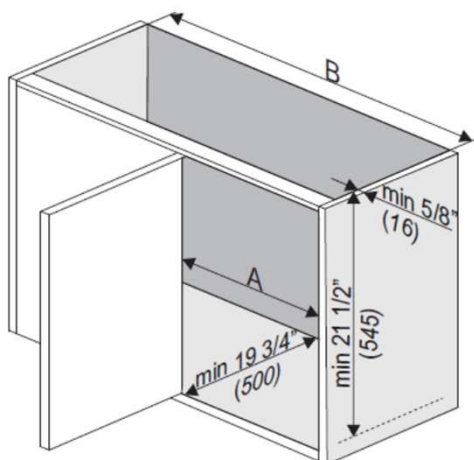

Montage sur côté crémaillère

Ajustement en hauteur

### Armoire avec cadre

		A	B
	LeMans 40	min. 14" (355 mm)	min. 30 3/4" (780 mm)
	LeMans 45	min. 16 1/8" (410 mm)	min. 32 1/4" (820 mm)
	LeMans 50	min. 17 3/4" (450 mm)	min. 36 1/4" (920 mm)
	LeMans 60	min. 21 1/4" (540 mm)	min. 38" (965 mm)

### Armoire sans cadre

		A	B
	LeMans 40	min. 14 1/4" (362 mm)	min. 30 3/4" (780 mm)
	LeMans 45	min. 16 1/2" (419 mm)	min. 32 1/4" (820 mm)
	LeMans 50	min. 18 3/8" (467 mm)	min. 36 1/4" (920 mm)
	LeMans 60	min. 22 1/4" (565 mm)	min. 38" (965 mm)