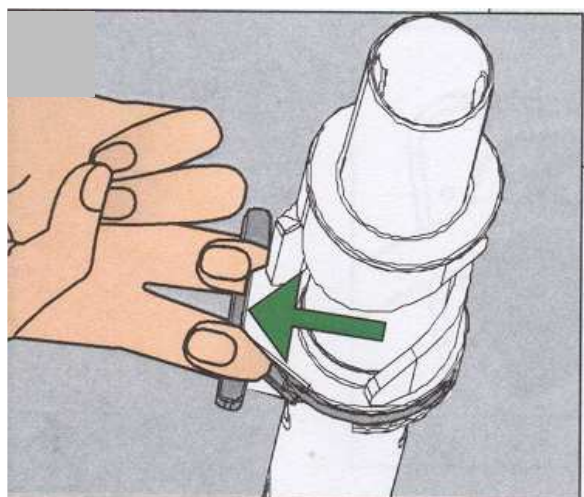

# 6938-XX-XXX Fermeture en douceur (Soft-stop)

Dimensions d'installation requises: voir page 4.  
 Pour l'utilisation de l'espaceur #6930100, voir les instructions de montage.

Informations techniques:

Montage des bras sur le poteau

Montage sur côté crémaillère

Ajustement en hauteur