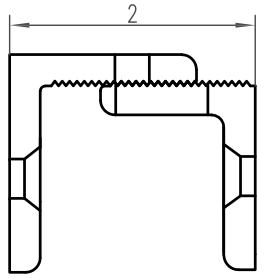

Min. Clearance

Max. Clearance

Handrail Bracket				
Item # 682751510			Ratio	1 : 1
Unit	inch		Date	2020.09.14
Material	alu.			
Finish	mill		Page	of
			RICHELIEU HARDWARE	

 	Date	Notes
--	------	-------