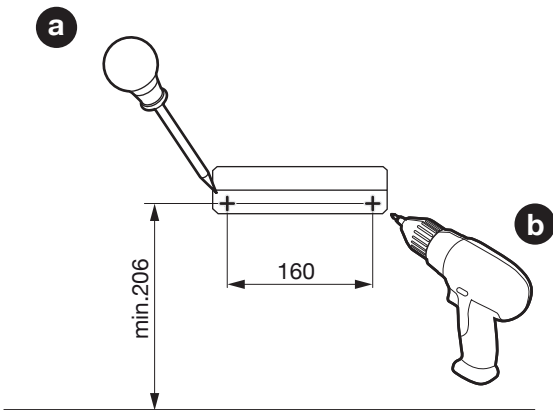

STEPOLO 2

Zwei-Trittleiter zum Aufklappen mit Wandhalterung
Escabeau à deux marches avec support mural
Fold-up two-step stool with wall mounting bracket

Art.Nr.
600.0340.xx

1x

1x

1

c