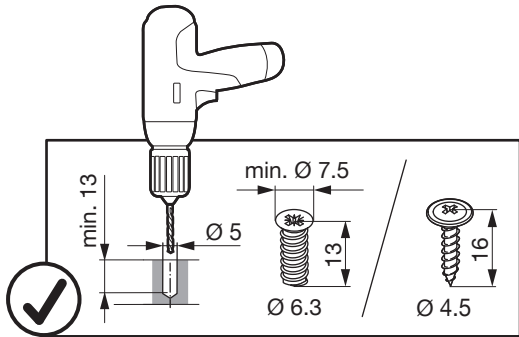

STEPOLO 2

Zwei-Trittleiter zum Aufklappen mit Wandhalterung
Escabeau à deux marches avec support mural
Fold-up two-step stool with wall mounting bracket

Art.Nr.
600.0340.xx

1x

1x

1

c