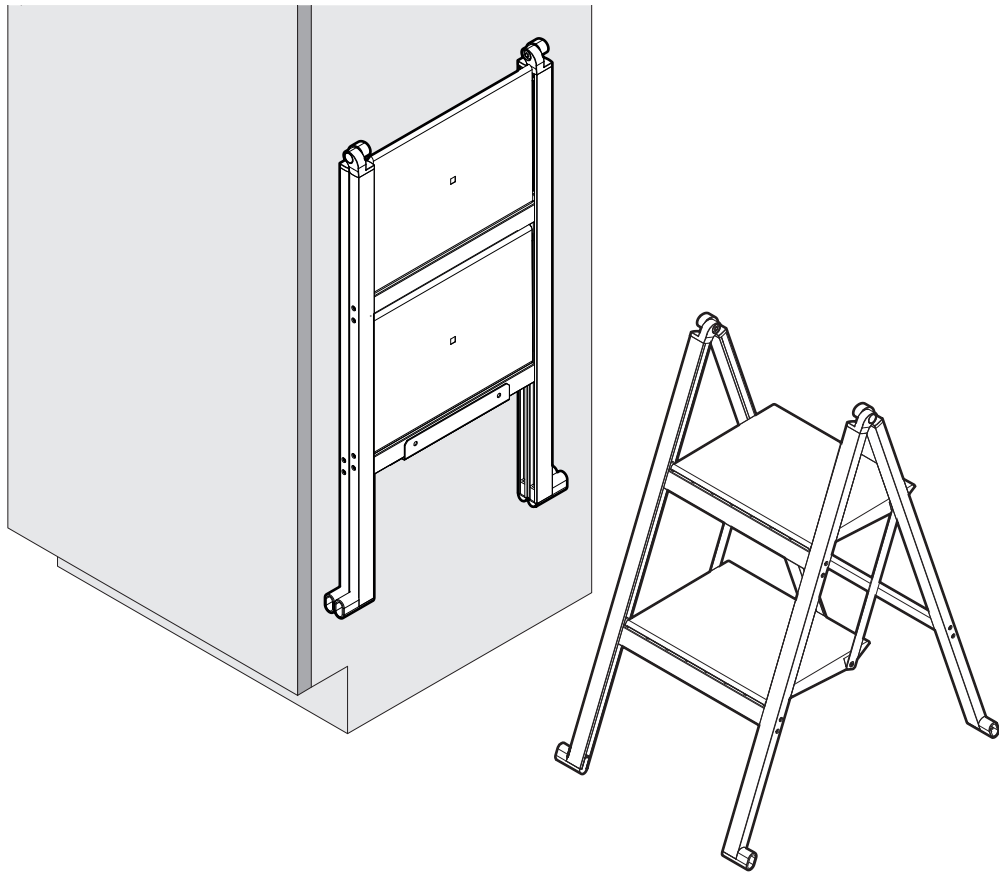

STEPOLO 2

Zwei-Trittleiter zum Aufklappen mit Wandhalterung
Escabeau à deux marches avec support mural
Fold-up two-step stool with wall mounting bracket

Art.Nr.
600.0340.xx

1x

1x

1

c