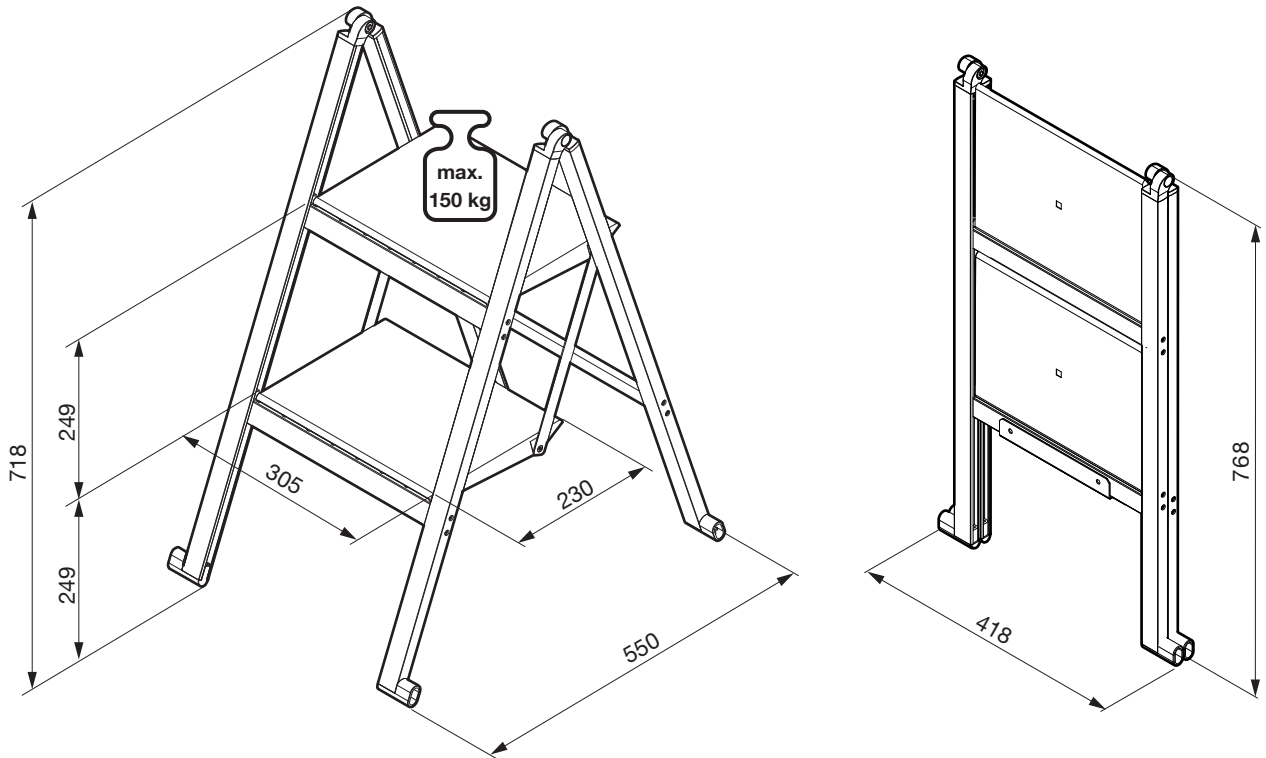

STEPOLO 2

Zwei-Trittleiter zum Aufklappen mit Wandhalterung
Escabeau à deux marches avec support mural
Fold-up two-step stool with wall mounting bracket

Art.Nr.
600.0340.xx

1x

1x

1

c