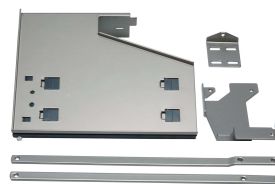

Cadres disponibles en version pour 1 bac ou en version pour 2 bacs et en gris argent et chrome

Bacs disponibles en format 36 Qt et 52 Qt en blanc et en gris argent.

Couvercles convenant pour les bacs de 36 Qt et 52 Qt offerts en blanc et en gris argent

Centre de recyclage à montage par le bas avec une grande capacité pour un espace restreint. Peut être équipé avec un mécanisme d'ouverture automatique PTO.

Avantages

- Rails latéraux élégants qui maintiennent les bacs bien en place lors de l'ouverture et la fermeture.
- La version simple offre un espace de rangement additionnel à l'arrière, idéal pour le rangement de produits de nettoyage par exemple.
- Disponible en chrome et en gris argent.
- Montage des plus facile sur le bas du caisson à l'aide de quelques vis.
- Les supports de fixation de porte offrent un ajustement dans toutes les directions.
- Convient pour les caissons avec porte en surface ou encastrée.
- Coulisses à pleine extension équipées d'un mécanisme de fermeture en douceur.
- Les bacs s de 36 Qt et de 52 Qt sont vendus séparément, offerts en blanc ou en gris.
- Les couvercles conviennent autant pour les bacs de 36 Qt que de 52 Qt. Offerts également en blanc et en gris.
- Peut être équipé avec un mécanisme d'ouverture automatique à mains libres, facile d'installation, qui s'active avec une légère pression sur la porte. Vendu séparément.
- Capacité de charge de 100 lbs.

1 ou 2 bacs

1 ou 2 couvercles

1 système PTO

Cadres

No.	Description	Ouverture Min. Largeur	Ouverture Min. Profondeur	Ouverture Min. Hauteur
61010140	CADRE CNTR.REC.SIMPLE CHROME	FF : 11 1/2" (292mm) FL : 12 9/16" (319mm)	22 3/8" (568mm)	19 1/4" (489mm)
61010100	CADRE CNTR.REC.SIMPLE GRIS ARG	FF : 11 1/2" (292mm) FL : 12 9/16" (319mm)	22 3/8" (568mm)	19 1/4" (489mm)
61020140	CADRE CNTR.REC.DOUBLE CHROME	FF : 15" (381mm) FL : 15 5/8" (397mm)	22 3/8" (568mm)	19 1/4" (489mm)
61020100	CADRE CNTR.REC.DOUBLE GRIS ARG	FF : 15" (381mm) FL : 15 5/8" (397mm)	22 3/8" (568mm)	19 1/4" (489mm)