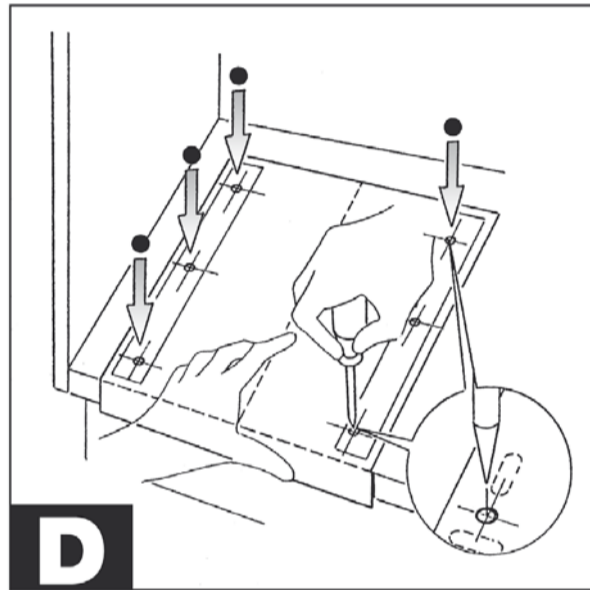

237

**COMPAGNUCCI**  
HIGH TECH

**REV-A-SHELF**<sup>®</sup>

2409 Plantside Drive  
Jeffersonton, Kentucky 40299  
Phone: 1-800-626-1126 (toll free)  
www.rev-a-shelf.com

270

223

35