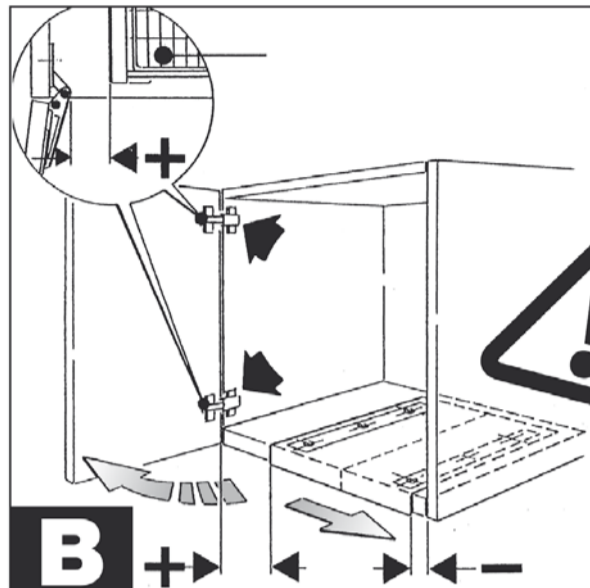

237

**COMPAGNUCCI**  
HIGH TECH

**REV-A-SHELF**<sup>®</sup>

2409 Plantside Drive  
Jeffersonton, Kentucky 40299  
Phone: 1-800-626-1126 (toll free)  
www.rev-a-shelf.com

270

223

35