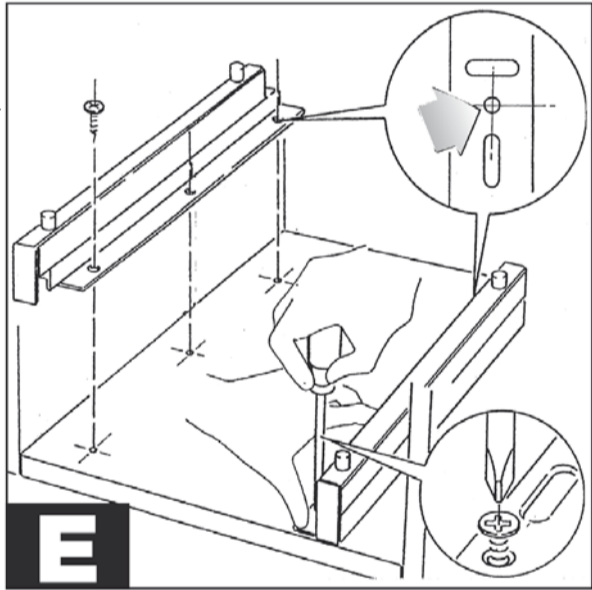

237

**COMPAGNUCCI**  
HIGH TECH

**REV-A-SHELF**<sup>®</sup>

2409 Plantside Drive  
Jeffersonton, Kentucky 40299  
Phone: 1-800-626-1126 (toll free)  
www.rev-a-shelf.com

270

223

35