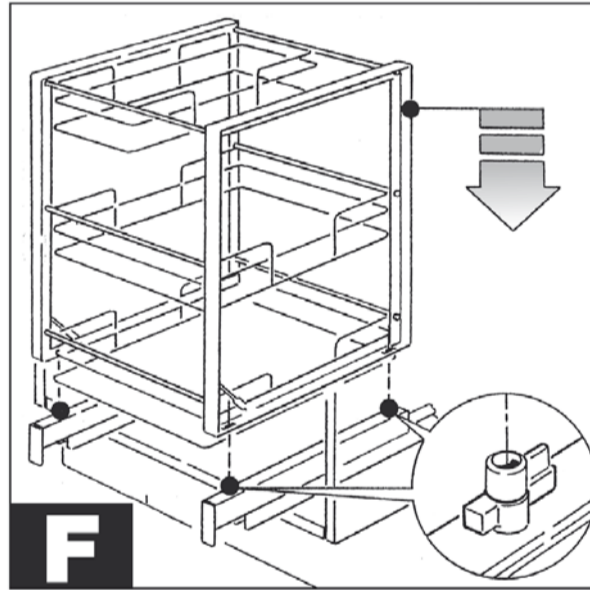

237

**COMPAGNUCCI**  
HIGH TECH

**REV-A-SHELF**<sup>®</sup>

2409 Plantside Drive  
Jeffersonton, Kentucky 40299  
Phone: 1-800-626-1126 (toll free)  
www.rev-a-shelf.com

270

223

35