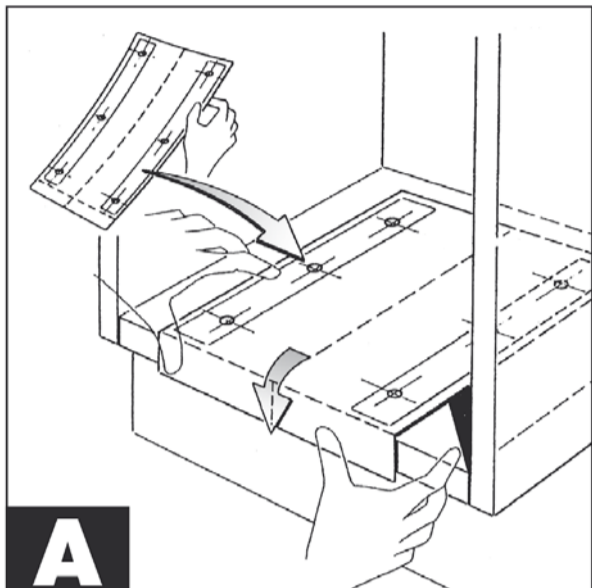

237

**COMPAGNUCCI**  
HIGH TECH

**REV-A-SHELF**<sup>®</sup>

2409 Plantside Drive  
Jeffersonton, Kentucky 40299  
Phone: 1-800-626-1126 (toll free)  
www.rev-a-shelf.com

270

223

35