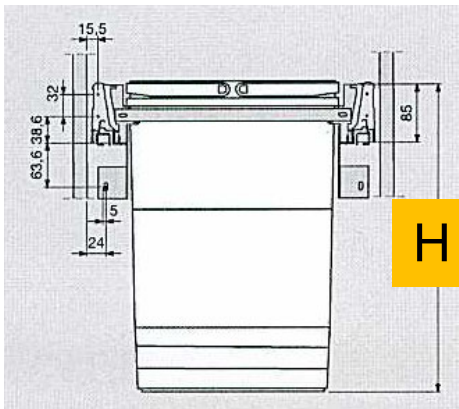

### 1) Choisir son cadre

**5216100** - pour épaisseur de côté de 16mm (5/8")  
**5219100** - pour épaisseur de côté de 19 mm (3/4")

Codes	Description	largeur intérieure
<b>5216100</b>	SET "1TO5" 600MM GREY pour armoires avec épaisseur des côtés de: 16mm (5/8")	568 mm (22-3/8")
<b>5219100</b>	SET "1TO5" 600MM GREY pour armoires avec épaisseur des côtés de 19mm (3/4")	562 mm (22-1/8")

## 2) Choisir son bac

Capacité	Code	H
8l	5050100	310mm ( 12 ¼")
17l	5060100	310mm (12 ¼")
26l	5258100	450mm (17 ¾")
32l	5275100	560mm ( 22 1/8")