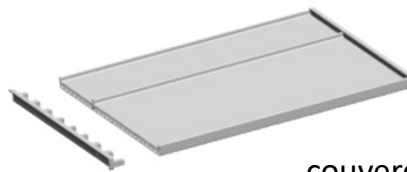

couvercle
(se monte d'un côté à l'autre du meuble)