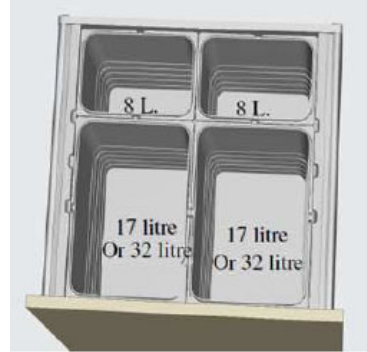

### "1to5"

Est un système de poubelle, composé d'un cadre à suspendre dans un tiroir double paroi. Il ne reste plus qu'à choisir le type de bac et de couvercle selon vos besoin, les insérer dans le cadre et le tour est joué

#5216100 et #5219100  
 Chaque code comprend 1 cadre et 1 couvercle globale

**couvercle**  
 (se monte d'un côté à l'autre du meuble)

**Cadre** (à insérer dans un tiroir Blum)

### 1) Choisir son cadre

**5216100** - pour épaisseur de côté de 16mm (5/8")  
**5219100** - pour épaisseur de côté de 19 mm (3/4")

Codes	Description	largeur intérieure
<b>5216100</b>	SET "1TO5" 600MM GREY pour armoires avec épaisseur des côtés de: 16mm (5/8")	568 mm (22-3/8")
<b>5219100</b>	SET "1TO5" 600MM GREY pour armoires avec épaisseur des côtés de 19mm (3/4")	562 mm (22-1/8")

## 2) Choisir son bac

Capacité	Code	H
8l	5050100	310mm ( 12 ¼")
17l	5060100	310mm (12 ¼")
26l	5258100	450mm (17 ¾")
32l	5275100	560mm ( 22 1/8")