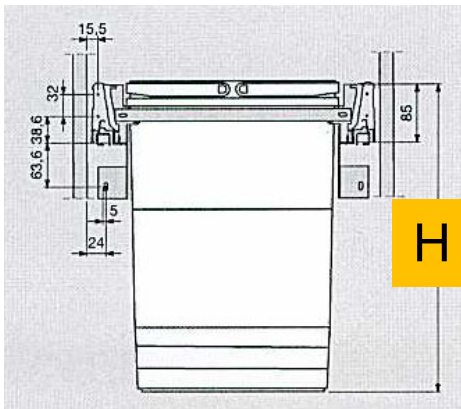

Si vous souhaitez harmoniser l'intérieur de vos armoires, "1to5" est la solution! Vos tiroirs se transforment en poubelle fonctionnelle.

Avantages produit

- ✓ Disponible pour des armoires de 450mm (17-3/4") de largeur extérieure
- ✓ Vaste sélection de contenants
- ✓ Doit s'installer avec des Tiroirs Blum Tandembox ou Intivo 500 mm (19-11/16")
- ✓ Cadre de suspension disponible pour des côtés d'armoire d'épaisseur : 16mm (5/8") ou 19mm (3/4")
- ✓ La cadre vient avec un couvercle qui recouvre l'ensemble du système mais des couvercles individuels et fonctionnels sont disponibles
- ✓ Plusieurs couvercles proposent une fonction originale (avec filtre bio, balai et pelle pour le nettoyage...)

#5206100 et #5209100
 Chaque code comprend 1 cadre et 1 couvercle globale

couvercle
 (se monte d'un côté à l'autre du meuble)

Cadre (à insérer dans un tiroir Blum)

1) Choisir son cadre

5206100 - pour épaisseur de côté de 16mm (5/8")
5209100 - pour épaisseur de côté de 19 mm (3/4")

Codes	Description	largeur intérieure
5206100	SET "1TO5" 450MM GREY pour armoires avec épaisseur des côtés de: 16mm (5/8")	418mm (16-1/2 ")
5209100	SET "1TO5" 450MM GREY pour armoires avec épaisseur des côtés de 19mm (3/4")	412 mm (16-1/4 ")

2) Choisir son bac

Capacité	Code	H
8l	5050100	310mm (12 ¼")
17l	5060100	310mm (12 ¼")
26l	5258100	450mm (17 ¾")
32l	5275100	560mm (22 1/8")

3) Choisir son couvercle individuel en fonction du bac (rappel: un couvercle globale est déjà fourni avec le cadre)