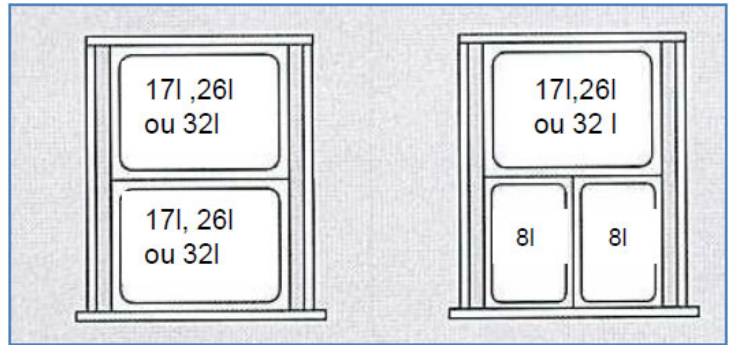

2) Choisir son bac