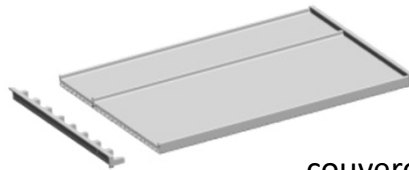

Si vous souhaitez harmoniser l'intérieur de vos armoires, "1to5" est la solution! Vos tiroirs se transforment en poubelle fonctionnelle.

Avantages produit

- ✓ Disponible pour des armoires de 450mm (17-3/4") de largeur extérieure
- ✓ Vaste sélection de contenants
- ✓ Doit s'installer avec des Tiroirs Blum Tandembox ou Intivo 500 mm (19-11/16")
- ✓ Cadre de suspension disponible pour des côtés d'armoire d'épaisseur : 16mm (5/8") ou 19mm (3/4")
- ✓ La cadre vient avec un couvercle qui recouvre l'ensemble du système mais des couvercles individuels et fonctionnels sont disponibles
- ✓ Plusieurs couvercles proposent une fonction originale (avec filtre bio, balai et pelle pour le nettoyage...)

"1to5"

Est un système de poubelle, composé d'un cadre à suspendre dans un tiroir double paroi. Il ne reste plus qu'à choisir le type de bac et de couvercle selon vos besoin, les insérer dans le cadre et le tour est joué

#5206100 et #5209100
 Chaque code comprend 1 cadre et 1 couvercle globale

couvercle
 (se monte d'un côté à l'autre du meuble)

Cadre (à insérer dans un tiroir Blum)

1) Choisir son cadre

5206100 - pour épaisseur de côté de 16mm (5/8")
5209100 - pour épaisseur de côté de 19 mm (3/4")

Codes	Description	largeur intérieure
5206100	SET "1TO5" 450MM GREY pour armoires avec épaisseur des côtés de: 16mm (5/8")	418mm (16-1/2 ")
5209100	SET "1TO5" 450MM GREY pour armoires avec épaisseur des côtés de 19mm (3/4")	412 mm (16-1/4 ")