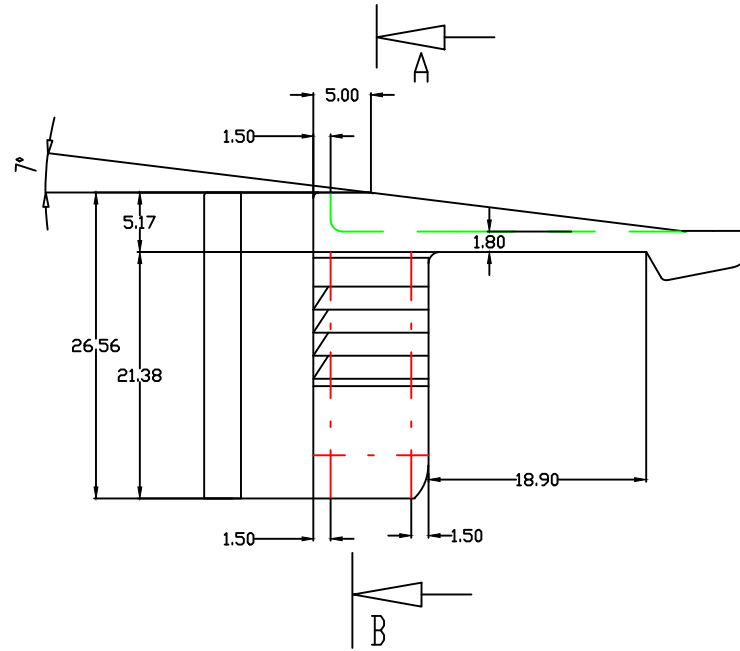

Font:
3 mm high / 0.15 rise

Cavity No.

View A-B

Sizes in millimeters/
Dimensions en millimètres

Reference: 40481930