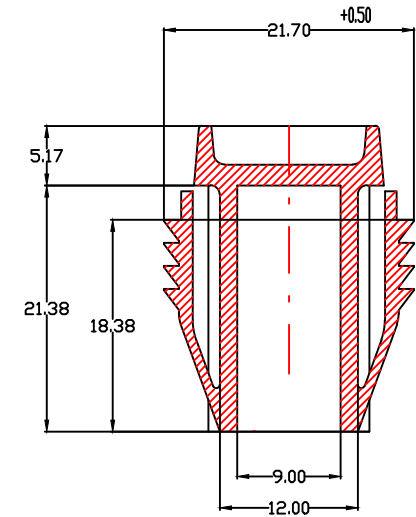

Font:
3 mm high / 0.15 rise

Cavity No.

View A-B

Sizes in millimeters/
Dimensions en millimètres

Reference: 40481930