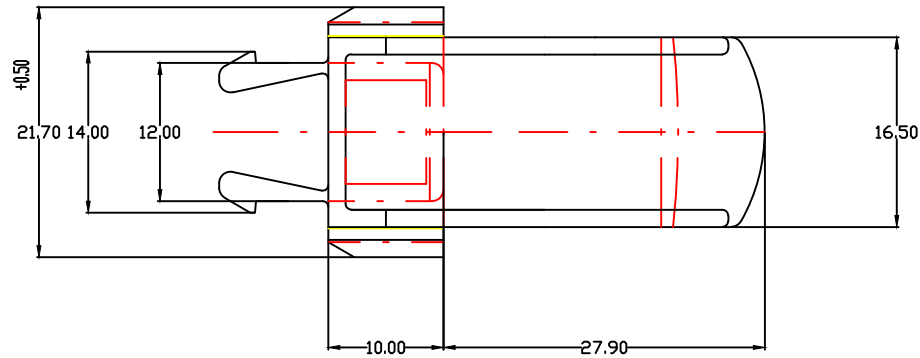

Font:
3 mm high / 0.15 rise

Cavity No.

View A-B

Sizes in millimeters/
Dimensions en millimètres

Reference: 40481930