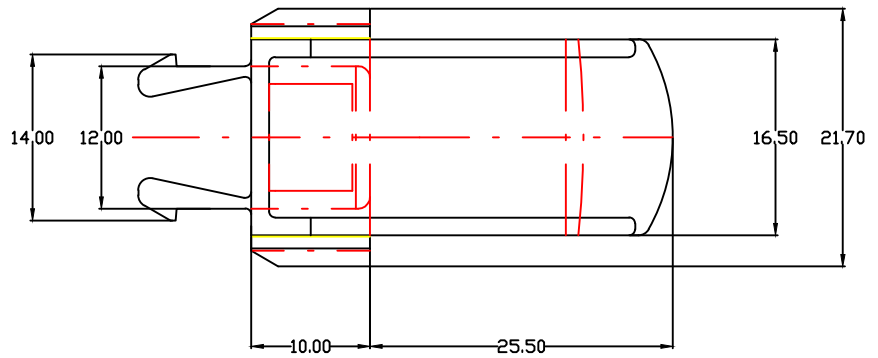

Font:  
3mm high/ / 0.15 rise

Cavity No.

View A-B

Sizes in millimeters/  
Dimensions en millimètres

Reference: 40481930