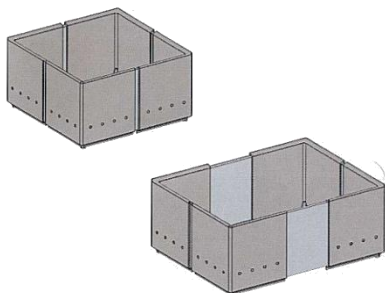

Système modulaire d'organisation de tiroir

Cuisio Flex consiste en un ensemble d'inserts (format carré) pour tiroirs profonds. Ces inserts peuvent être rallongés de 150 mm (5-7/8") pour couvrir différentes dimensions de tiroirs. Vous pouvez ainsi jouir de toute la flexibilité nécessaire et personnaliser l'organisation vos tiroirs selon votre fantaisie.

Aucun espace n'est perdu avec Cuisio Flex, votre espace intérieur est exploité au maximum.

Avantages produit

- ✓ Adapté pour les tiroirs profonds: hauteur intérieure de min. 128 mm (5")
- ✓ Ajustable en largeur et en profondeur de 150 mm (5-7/8") pour plus de flexibilité
- ✓ Un seul model peut couvrir plusieurs dimensions
- ✓ Fini gris élégant pouvant s'harmoniser avec plusieurs types d'intérieurs de tiroir: les coins sont gris et la partie centrale claire
- ✓ Coussinets antidérapants placés en dessous de chaque diviseur pour un maximum de stabilité
- ✓ Adapté pour l'organisation de poiles, casseroles, vaisselle et autres types d'items
- ✓ Vendu en ensemble de 2: facile à commander, prêt à utiliser, ne nécessite aucun montage

Emballage

2 diviseurs par boîte.

Code de produit

291100

Description

Ensemble de 2 diviseurs
Gris/ clair

Dimensions de produit

Largeur

236 to 386 mm
9-1/4" – 15-1/4"

Profondeur

236 to 386 mm
9-1/4" to 15-1/4"

Hauteur

min.128 mm
min. 5"