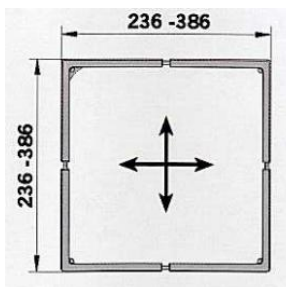

Système modulaire d'organisation de tiroir

Cuisio Flex consiste en un ensemble d'inserts (format carré) pour tiroirs profonds. Ces inserts peuvent être rallongés de 150 mm (5-7/8") pour couvrir différentes dimensions de tiroirs. Vous pouvez ainsi jouir de toute la flexibilité nécessaire et personnaliser l'organisation vos tiroirs selon votre fantaisie.

Aucun espace n'est perdu avec Cuisio Flex, votre espace intérieur est exploité au maximum.

Avantages produit

- ✓ Adapté pour les tiroirs profonds: hauteur intérieure de min. 128 mm (5")
- ✓ Ajustable en largeur et en profondeur de 150 mm (5-7/8") pour plus de flexibilité
- ✓ Un seul model peut couvrir plusieurs dimensions
- ✓ Fini gris élégant pouvant s'harmoniser avec plusieurs types d'intérieurs de tiroir: les coins sont gris et la partie centrale claire
- ✓ Coussinets antidérapants placés en dessous de chaque diviseur pour un maximum de stabilité
- ✓ Adapté pour l'organisation de poiles, casseroles, vaisselle et autres types d'items
- ✓ Vendu en ensemble de 2: facile à commander, prêt à utiliser, ne nécessite aucun montage

Emballage

2 diviseurs par boîte.

Code de produit

291100

Description

Ensemble de 2 diviseurs
Gris/ clair

Dimensions de produit

Largeur

236 to 386 mm
9-1/4" – 15-1/4"

Profondeur

236 to 386 mm
9-1/4" to 15-1/4"

Hauteur

min.128 mm
min. 5"