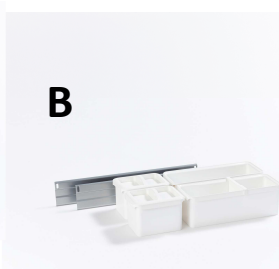

Plateaux en métal

Largeur ouverture min. (A)	Largeur produit	Code
3 7/8" (98mm)	3 3/8" (86mm)	25474100
4 1/2" (112mm)	4" (102mm)	25475100
5 1/2" (140mm)	5" (127mm)	25476100
7 1/2" (191mm)	7" (178mm)	25477100

Gris argent

Accessoires

Transformez votre BPO II en un système de rangement qui répond à vos besoins spécifiques

A
Ens. Youboxx 1

Inclus :

- 2 x Boîtes de 1 litre
- 1 x Boîte de 2,1 litres
- 2 x Boîtes de 2 litres
- 1 X Boîte pour couteaux
- 2 x Couvercles
- 2 X Rails transversal

B
Ens. Youboxx 2:

Inclus :

- 2 x Boîtes de 1 litre
- 1 x Boîte de 2,1 litres
- 2 x Couvercles
- 1 x diviseur large
- 2 X Rails transversal

C
Support à plateaux

Inclus :

- 2 x tablettes en fil
- 1 x tablette en métal
- 25556100** : 4 clips en plastique
- 25557100** : 6 clips en plastique
- 25558100** : 8 clips en plastique

D
Plateau à épices

* Basé sur l'installation d'un ensemble de rail de chaque côté du cadre (Recommandé)

* L'ouverture min. est pour 2 plateaux à épices, un de chaque côté. (Recommandé)

Ref.	Ouverture min.	Code	Description	Dimensions produit L x P x H
A	10 1/2" (267mm) *	25464100	Ens. Youboxx 1	4 1/2" x 17 1/4" x 3 3/4" (114mm x 438mm x 95mm)
B	10 1/2" (267mm) *	25465100	Ens. Youboxx 2	4 1/2" x 17 1/4" x 3 3/4" (114mm x 438mm x 95mm)
C	3 7/8" (98mm)	25556100	Support à plateaux 3 5/16"	3 3/8" x 20 3/8" x min. 8" (86mm x 518mm x min. 203mm)
C	5 1/2" (140mm)	25557100	Support à plateaux 5"	5" x 20 3/8" x min. 8" (127mm x 518mm x min. 203mm)
C	7 1/2" (191mm)	25558100	Support à plateaux 7"	7" x 20 3/8" x min. 8" (178mm x 518mm x mon. 203mm)
D	10 1/2" (267mm) *	25771100	Plateau à épices 4 3/8"	4 1/2" x 20 1/2" x 1 1/2" (114mm x 521mm x 38mm)