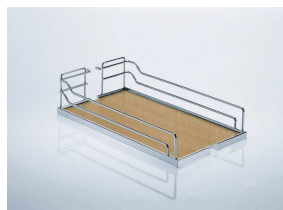

CE SYSTÈME COULISSANT COMBINE STYLE, UTILITÉ ET VERSATILITÉ

Avantages

- Cadre étroit pour un accès facile.
- Crée une solution de rangement personnalisable afin de répondre à vos besoins en ajoutant des accessoires pratiques.
- Les coulisses procurent une fermeture en douceur.
- Capacité de poids de 60 lb (27 kg)
- Cadre à hauteur ajustable de 24" à 32" (610mm à 813mm)
- Offert en fini tendance gris argent.
- Se monte par le haut et le bas pour une meilleure stabilité

Code	Description	Fini	Largeur produit	Profondeur produit	Hauteur produit
2663100	Cadre BPO II	Gris argent	3 3/4" (95mm)	22" (518mm)	24" à 32" (610mm à 813mm)
2647100	Support pour porte large	Gris argent	5 1/2" (140mm)		1 1/2" (38mm)
4255100	Crochet additionnel	Gris argent			4" (102mm)

Gris/Chrome

Érable/Chrome

Ouverture min. (A)	Dimension tablette (L x P x H)	Gris/Chrome	Érable/Chrome
4 ½" (114mm)	4" x 20 3/8" x 4 1/8" (102 x 518 x 105mm)	33140100	33140150
5 ½" (140mm)	5" x 20 3/8" x 4 1/8" (127 x 518 x 105mm)	24140100	24140150
7 ½" (191mm)	7" x 20 3/8" x 4 1/8" (178 x 518 x 105mm)	34140100	34140150
8 ½" (216mm)	8" x 20 3/8" x 4 1/8" (203 x 518 x 105mm)	25140100	25140150
10 ½" (267mm)	10" x 20 3/8" x 4 1/8" (254 x 518 x 105mm)	35140100	35140150
11 ½" (292mm)	11" x 20 3/8" x 4 1/8" (279 x 518 x 105mm)	26140100	26140150
13 ½" (343mm)	13" x 20 3/8" x 4 1/8" (330 x 518 x 105mm)	36140100	36140150
14 ½" (368mm)	14" x 20 3/8" x 4 1/8" (356 x 518 x 105mm)	27140100	27140150
16 ½" (419mm)	16" x 20 3/8" x 4 1/8" (406 x 518 x 105mm)	37140100	37140150
17 ½" (445mm)	17" x 20 3/8" x 4 1/8" (432 x 518 x 105mm)	28140100	28140150
19 ½" (495mm)	19" x 20 3/8" x 4 1/8" (483 x 518 x 105mm)	38140100	38140150
20 ½" (521mm)	20" x 20 3/8" x 4 1/8" (508 x 518 x 105mm)	39140100	39140150
22 ½" (572mm)	22" x 20 3/8" x 4 1/8" (559 x 518 x 105mm)	40140100	40140150