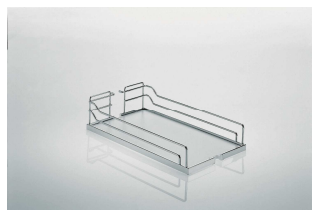

CE SYSTÈME COULISSANT COMBINE STYLE, UTILITÉ ET VERSATILITÉ

Avantages

- Cadre étroit pour un accès facile.
- Crée une solution de rangement personnalisable afin de répondre à vos besoins en ajoutant des accessoires pratiques.
- Les coulisses procurent une fermeture en douceur.
- Capacité de poids de 60 lb (27 kg)
- Cadre à hauteur ajustable de 24" à 32" (610mm à 813mm)
- Offert en fini tendance gris argent.
- Se monte par le haut et le bas pour une meilleure stabilité

Code	Description	Fini	Largeur produit	Profondeur produit	Hauteur produit
2663100	Cadre BPO II	Gris argent	3 3/4" (95mm)	22" (518mm)	24" à 32" (610mm à 813mm)
2647100	Support pour porte large	Gris argent	5 1/2" (140mm)		1 1/2" (38mm)
4255100	Crochet additionnel	Gris argent			4" (102mm)

Gris/Chrome

Érable/Chrome

Ouverture min. (A)	Dimension tablette (L x P x H)	Gris/Chrome	Érable/Chrome
4 ½" (114mm)	4" x 20 3/8" x 4 1/8" (102 x 518 x 105mm)	33140100	33140150
5 ½" (140mm)	5" x 20 3/8" x 4 1/8" (127 x 518 x 105mm)	24140100	24140150
7 ½" (191mm)	7" x 20 3/8" x 4 1/8" (178 x 518 x 105mm)	34140100	34140150
8 ½" (216mm)	8" x 20 3/8" x 4 1/8" (203 x 518 x 105mm)	25140100	25140150
10 ½" (267mm)	10" x 20 3/8" x 4 1/8" (254 x 518 x 105mm)	35140100	35140150
11 ½" (292mm)	11" x 20 3/8" x 4 1/8" (279 x 518 x 105mm)	26140100	26140150
13 ½" (343mm)	13" x 20 3/8" x 4 1/8" (330 x 518 x 105mm)	36140100	36140150
14 ½" (368mm)	14" x 20 3/8" x 4 1/8" (356 x 518 x 105mm)	27140100	27140150
16 ½" (419mm)	16" x 20 3/8" x 4 1/8" (406 x 518 x 105mm)	37140100	37140150
17 ½" (445mm)	17" x 20 3/8" x 4 1/8" (432 x 518 x 105mm)	28140100	28140150
19 ½" (495mm)	19" x 20 3/8" x 4 1/8" (483 x 518 x 105mm)	38140100	38140150
20 ½" (521mm)	20" x 20 3/8" x 4 1/8" (508 x 518 x 105mm)	39140100	39140150
22 ½" (572mm)	22" x 20 3/8" x 4 1/8" (559 x 518 x 105mm)	40140100	40140150