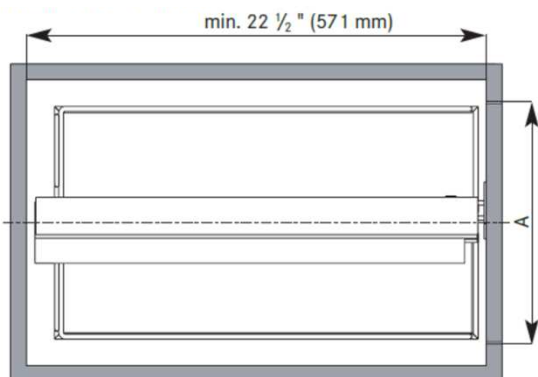

Information technique

ARMOIRE À CADRE