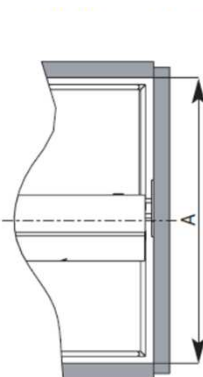

Fini gris argent

Le support large est nécessaire pour les caissons plus large que 15" (381mm).
Optionnel si moins de 15" (381mm).
Remplace le support du bas seulement.

Peut être utilisé seulement lorsque le cadre est étiré à une hauteur minimum de 28 1/8" (715mm) or more

Code	Description	Fini	Largeur produit	Profondeur produit	Hauteur produit
2663100	Cadre BPO II	Gris argent	3 3/4" (95mm)	22" (518mm)	24" à 32" (610mm à 813mm)
2647100	Support pour porte large	Gris argent	5 1/2" (140mm)		1 1/2" (38mm)
4255100	Crochet additionnel	Gris argent			4" (102mm)

Information technique

ARMOIRE À CADRE

ARMOIRE SANS CADRE

Dimensions intérieures requises

Largeur min. : dépend des paniers et accessoires choisis

Profondeur min. : 22 ½" (571mm)

Hauteur min. : 24 à 32 (610mm à 813mm)

Plateaux en métal

Largeur ouverture min. (A)	Largeur produit	Code
3 7/8" (98mm)	3 3/8" (86mm)	25474100
4 1/2" (112mm)	4" (102mm)	25475100
5 1/2" (140mm)	5" (127mm)	25476100
7 1/2" (191mm)	7" (178mm)	25477100