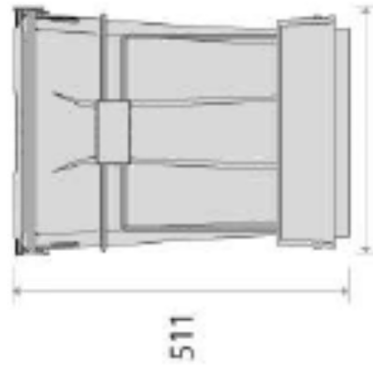

TOT 60 L

5 min

min.450 mm

60  
LITRI

384

493

500