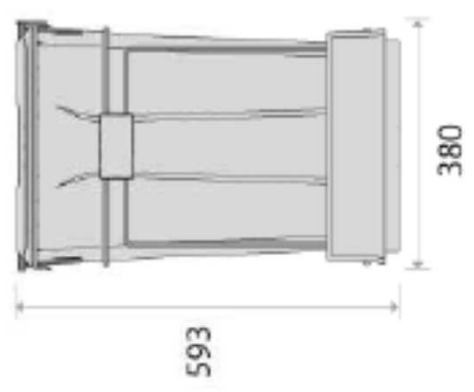

**70**  
LITRI

**TOT 70 L**

**5 min**

**min. 450 mm**

380