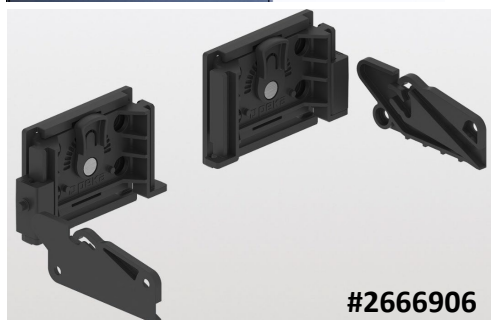

Photo d'application

#2666906

Description

Le Click Stop et l'espaceur forment un système de barrure pour tiroir. Ils sont conçus pour aller avec les tablettes coulissantes Extendo (22125906, 22126906 et 22127906) ou une tablette coulissante en bois. Ils sont à utiliser à gauche et à droite.

Système de blocage compatible avec les tablettes Extendo.

Application

- Système de blocage pour tablette coulissante Extendo et étagères coulissantes en bois.

Avantages

- Compatible avec les tablettes coulissantes Extendo.
- Peut-être ajouté à tout moment.
- Compatible avec les tablettes coulissantes avec coulisses dissimulées, couramment disponible dans le commerce pour les tiroirs en bois.
- **1 ensemble comprend:**
 - ✓ 1 came de guidage droite et gauche pour la paroi latérale
 - ✓ 1 unités de verrouillage droite et gauche pour l'étagère coulissante.

#2223906

GRIS Anthracite	Description	Dimensions du produit L x P x H
2666906	Barrure pour tablette CLICKSTOP	178 mm x 18 mm x 55 mm (7" x 23/32" x 2 3/16")
2223906	Espaceur 1" pour CLICKSTOP	25 mm x 92 mm x 33 mm (31/32" x 3 5/8" x 1 5/16")