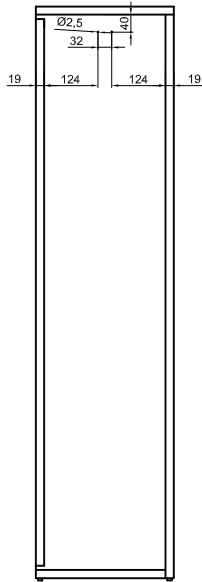

REINFORCED BAR FOR HORIZONTAL BED

BARRE DE RENFORCEMENT POUR LIT HORIZONTAL

2060

For Queen Size
Pour Grand Lit

1930

For Double and Twin Size
Pour Lit Double et Simple

For Queen Size Pour Grand Lit

SECTION A-A

SECTION B-B

For Double Size Pour Lit Double

SECTION A-A

SECTION B-B

For Twin Size Pour Lit Simple

SECTION A-A

SECTION B-B