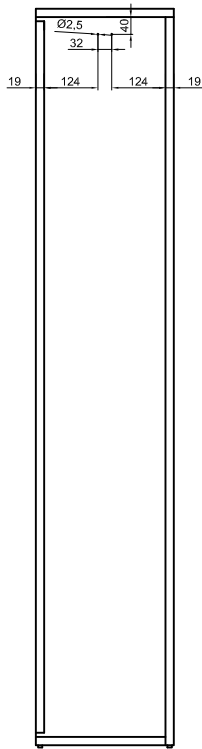

REINFORCED BAR FOR HORIZONTAL BED

BARRE DE RENFORCEMENT POUR LIT HORIZONTAL

2060

For Queen Size
Pour Grand Lit

1930

For Double and Twin Size
Pour Lit Double et Simple

For Queen Size Pour Grand Lit

SECTION A-A

SECTION B-B

For Double Size Pour Lit Double

SECTION A-A

SECTION B-B

For Twin Size Pour Lit Simple

SECTION A-A

SECTION B-B