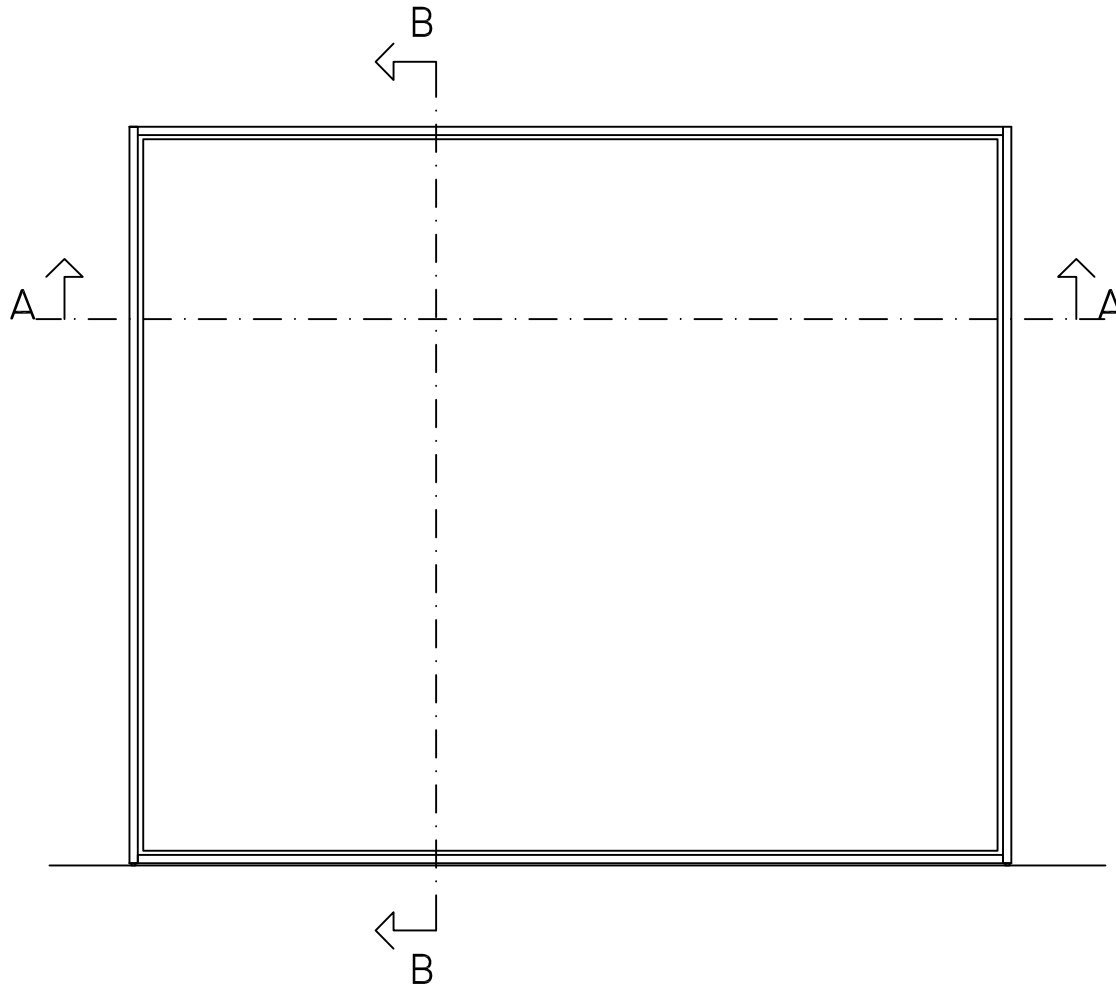

REINFORCED BAR FOR HORIZONTAL BED

BARRE DE RENFORCEMENT POUR LIT HORIZONTAL

2060

For Queen Size
Pour Grand Lit

1930

For Double and Twin Size
Pour Lit Double et Simple

For Queen Size Pour Grand Lit

SECTION A-A

SECTION B-B

For Double Size Pour Lit Double

SECTION A-A

SECTION B-B

For Twin Size Pour Lit Simple

SECTION A-A

SECTION B-B