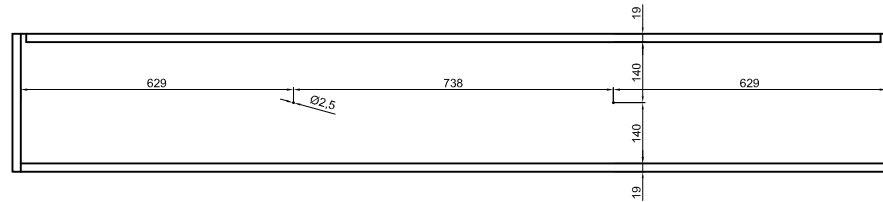

REINFORCED BAR FOR HORIZONTAL BED

BARRE DE RENFORCEMENT POUR LIT HORIZONTAL

2060

For Queen Size
Pour Grand Lit

1930

For Double and Twin Size
Pour Lit Double et Simple

For Queen Size Pour Grand Lit

SECTION A-A

SECTION B-B

For Double Size Pour Lit Double

SECTION A-A

SECTION B-B

For Twin Size Pour Lit Simple

SECTION A-A

SECTION B-B