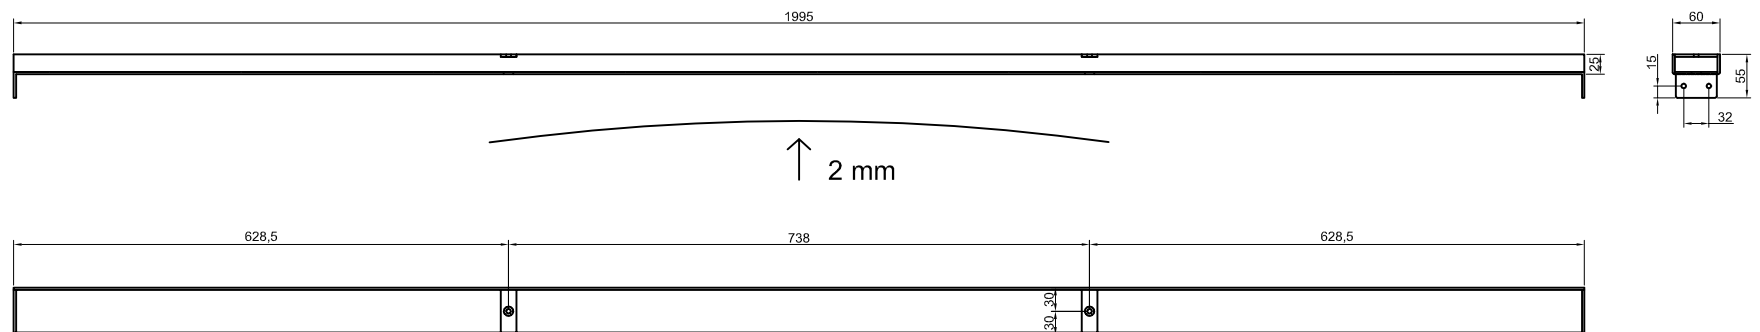

REINFORCED BAR FOR HORIZONTAL BED

BARRE DE RENFORCEMENT POUR LIT HORIZONTAL

2060

For Queen Size
Pour Grand Lit

1930

For Double and Twin Size
Pour Lit Double et Simple

For Queen Size Pour Grand Lit

SECTION A-A

SECTION B-B

For Double Size Pour Lit Double

SECTION A-A

SECTION B-B

For Twin Size Pour Lit Simple

SECTION A-A

SECTION B-B