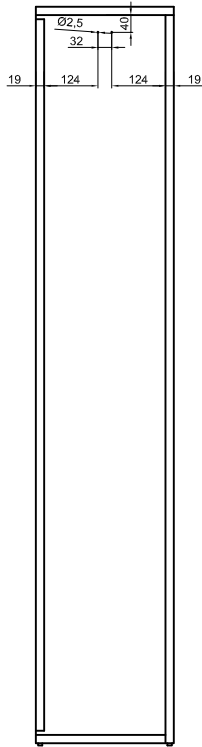

REINFORCED BAR FOR HORIZONTAL BED

BARRE DE RENFORCEMENT POUR LIT HORIZONTAL

2060

For Queen Size
Pour Grand Lit

1930

For Double and Twin Size
Pour Lit Double et Simple

For Queen Size Pour Grand Lit

SECTION A-A

SECTION B-B

For Double Size Pour Lit Double

SECTION A-A

SECTION B-B

For Twin Size Pour Lit Simple

SECTION A-A

SECTION B-B