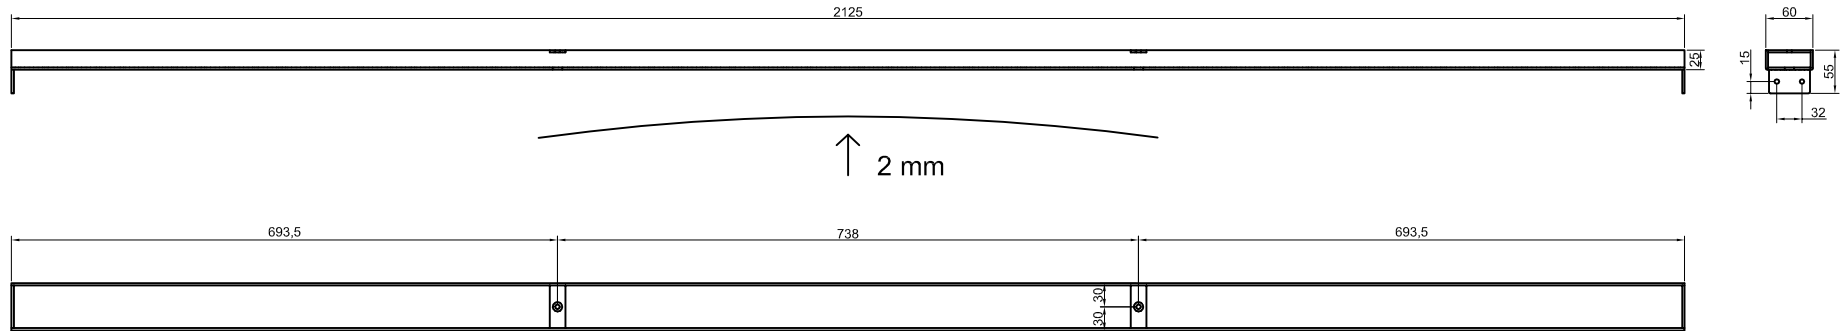

REINFORCED BAR FOR HORIZONTAL BED

BARRE DE RENFORCEMENT POUR LIT HORIZONTAL

2060

For Queen Size
Pour Grand Lit

1930

For Double and Twin Size
Pour Lit Double et Simple

For Queen Size Pour Grand Lit

SECTION A-A

SECTION B-B

For Double Size Pour Lit Double

SECTION A-A

SECTION B-B

For Twin Size Pour Lit Simple

SECTION A-A

SECTION B-B