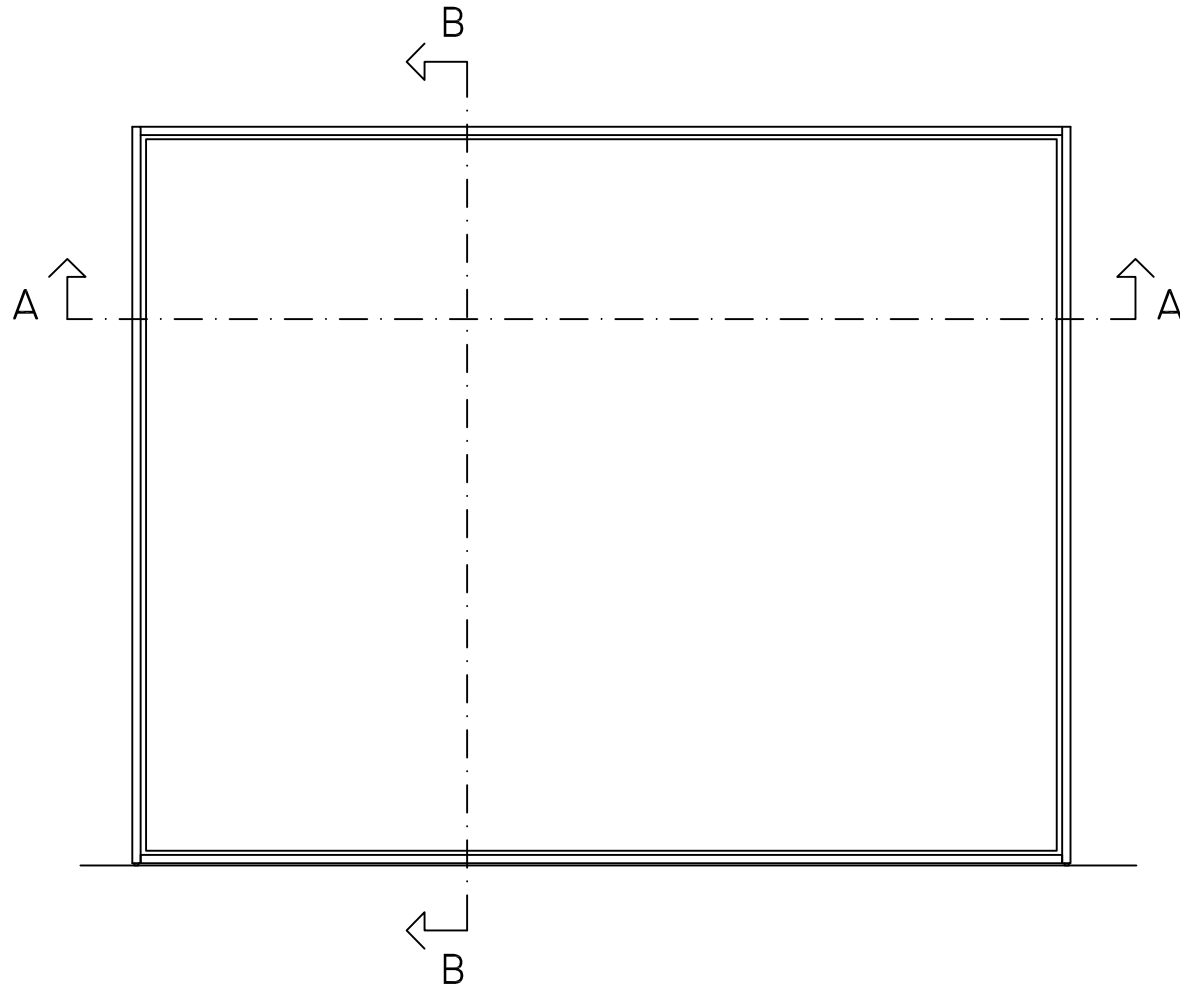

REINFORCED BAR FOR HORIZONTAL BED

BARRE DE RENFORCEMENT POUR LIT HORIZONTAL

2060

For Queen Size
Pour Grand Lit

1930

For Double and Twin Size
Pour Lit Double et Simple

For Queen Size Pour Grand Lit

SECTION A-A

SECTION B-B

For Double Size Pour Lit Double

SECTION A-A

SECTION B-B

For Twin Size Pour Lit Simple

SECTION A-A

SECTION B-B