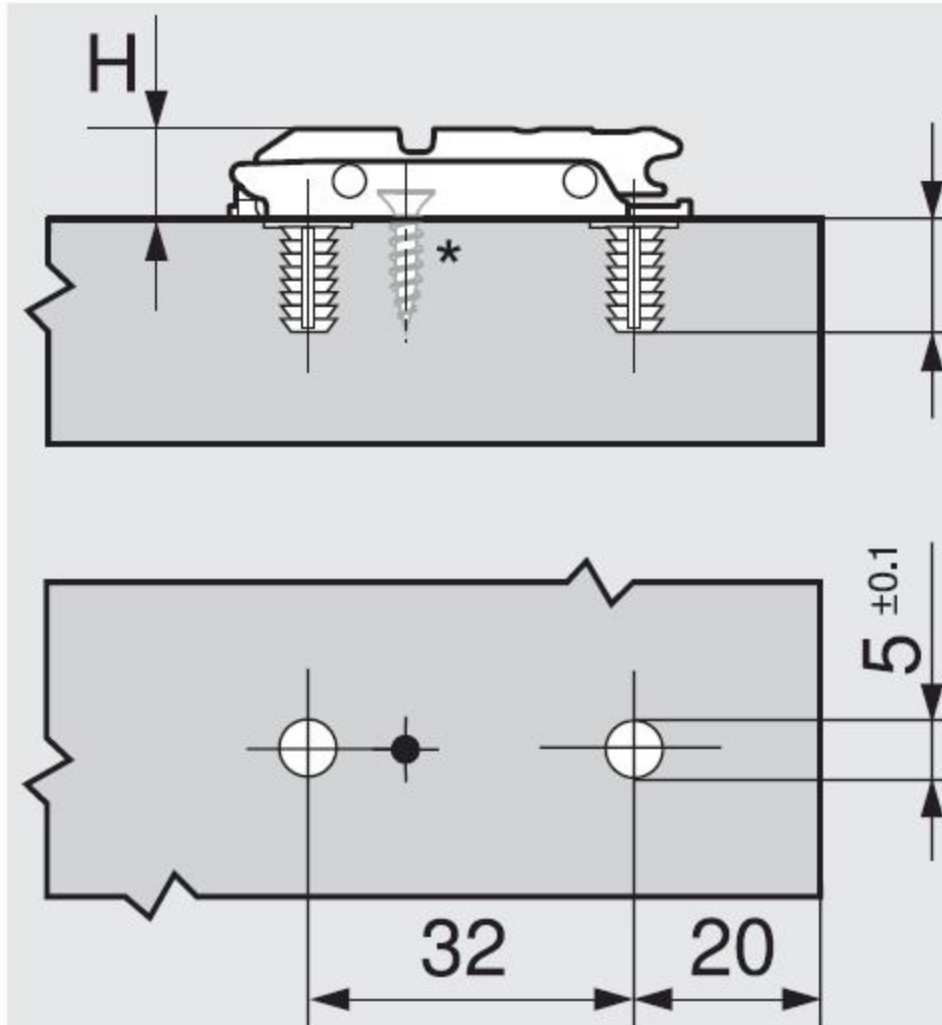

58.3

18.7

min 11.5

* Vis supplé-
mentaire pour
charnières à
grand angle

H Hauteur