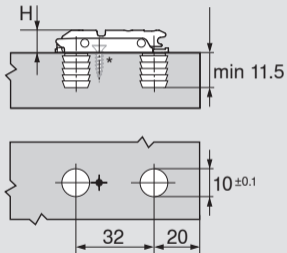

20/32

H Hauteur

* Vis supplémentaire pour charnières à grand angle