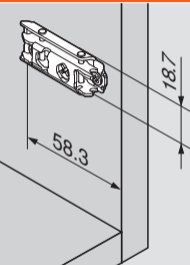

20/32

H Hauteur

* Vis supplémentaire pour charnières à grand angle