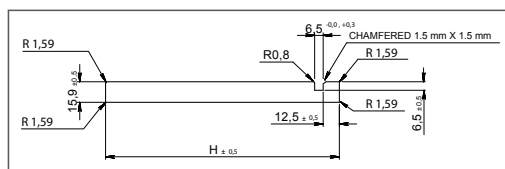

FAÇADE LATÉRALE DE TIROIR EN MERISIER PRÉFINIE

ASSEMBLAGE RAPIDE

DIMENSIONS :

Épaisseur : 5/8" (15,9 mm)
 Profondeur de la rainure : 1/4" (6,5 mm)
 Largeur de la rainure : 1/4" (6,5 mm)

FAÇADE LATÉRALE DE TIROIR EN MERISIER, REVÊTUE D'UNE LAQUE DURCIE AUX ULTRAVIOLETS. IDÉALE POUR LES ASSEMBLAGES EN QUEUE D'ARONDE OU À FEUILLURE.

- **Merisier nordique**
- Faible coût de main d'oeuvre lorsqu'utilisée avec un fond de tiroir préfini
- Hauteurs spécifiques pour accueillir un assemblage de 1" (25 mm) centre à centre en queue d'aronde
- Façade latérale rainurée 1/4" (6,5 mm) pour insérer un fond de tiroir de 7/32" (5,2 mm) d'épaisseur
- Adaptée aux coulisses Tandem de Blum ainsi qu'aux coulisses dissimulées à fermeture en douceur de Richelieu et de la majorité des autres marques.

LONGUEUR HAUTEUR	22" (559 mm)	30" (762 mm)	36" (914 mm)	42" (1,07 m)	82" (2,08 m)
3 3/8" (86 mm)	-	-	-	1033842ABNF	1033882ABNF 1033882ABSF 1033882BCWF
4 1/8" (105 mm)	1041822ABNF	1041830ABNF	-	1041842ABNF	1041882ABSF 1041882BCWF
5 3/8" (136 mm)	1053822ABNF	-	-	-	1053882ABSF 1053882BCWF
6 1/4" (159 mm)	1061422ABNF	-	1061436ABNF	-	1061482ABSF 1061482BCWF
7 1/8" (180 mm)	1071822ABNF	-	-	-	1071882ABSF 1071882BCNF 1071882BCWF
8 1/4" (210 mm)	1081422ABNF	1081430ABNF	-	1081442ABNF	1081482ABSF 1081482BCWF