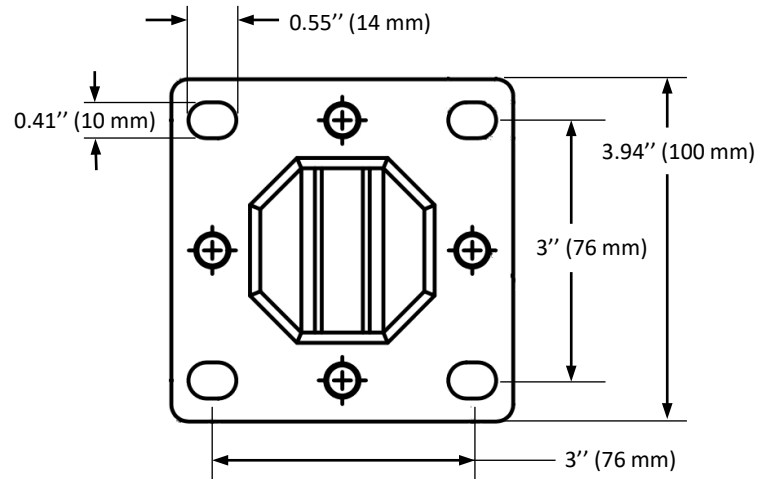

\*see online for available finishes

Possible to adjust the glass height by a maximum of 1/4" (6 mm)

2mm thick Base Plate

Top View

\*voir en ligne pour les finis disponible

Possibilité de régler la hauteur du verre d'un maximum de 1/4" (6 mm)

Plaque de base 2 mm d'épaisseur

Vue de dessus