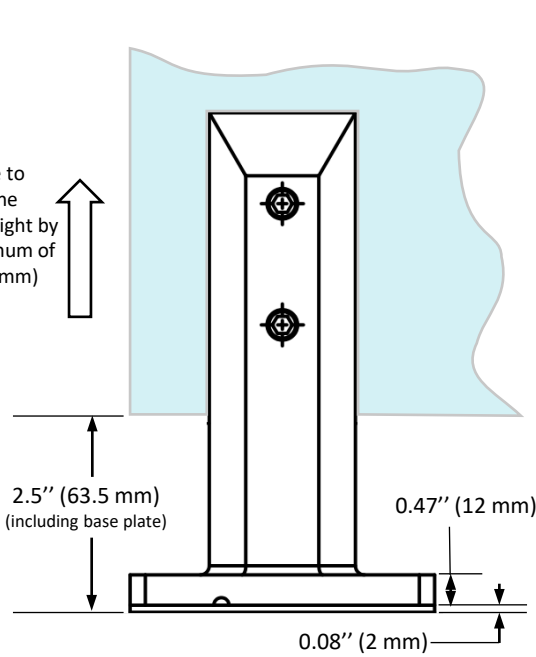

\*see online for available finishes

Possible to adjust the glass height by a maximum of 1/4" (6 mm)

2mm thick Base Plate

Top View

\*voir en ligne pour les finis disponible

Possibilité de régler la hauteur du verre d'un maximum de 1/4" (6 mm)

Plaque de base 2 mm d'épaisseur

Vue de dessus