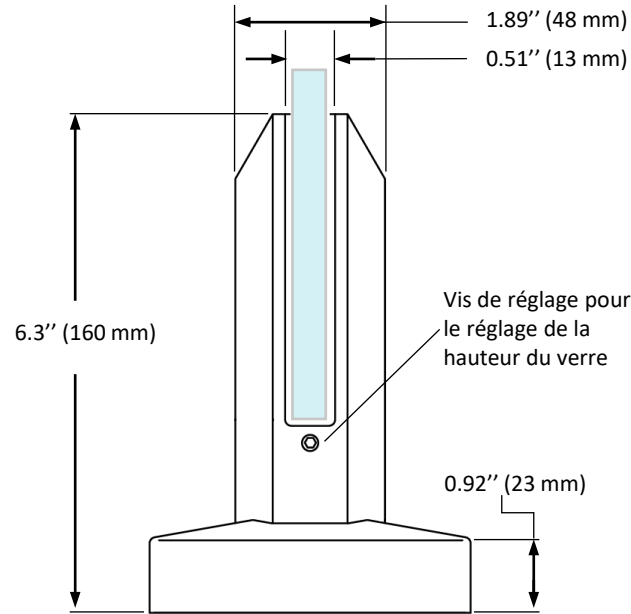

\*see online for available finishes

Possible to adjust the glass height by a maximum of 1/4" (6 mm)

2mm thick Base Plate

Top View

\*voir en ligne pour les finis disponible

Possibilité de régler la hauteur du verre d'un maximum de 1/4" (6 mm)

Plaque de base 2 mm d'épaisseur

Vue de dessus