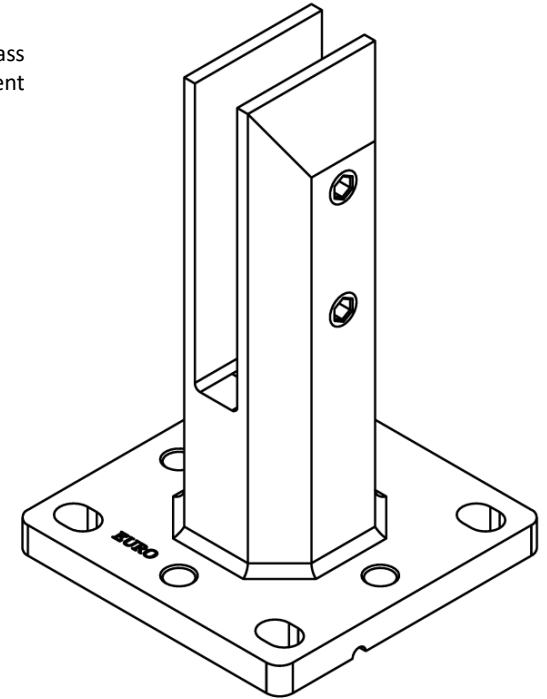

\*see online for available finishes

Possible to adjust the glass height by a maximum of 1/4" (6 mm)

2mm thick Base Plate

Top View

\*voir en ligne pour les finis disponible

Possibilité de régler la hauteur du verre d'un maximum de 1/4" (6 mm)

Plaque de base 2 mm d'épaisseur

Vue de dessus