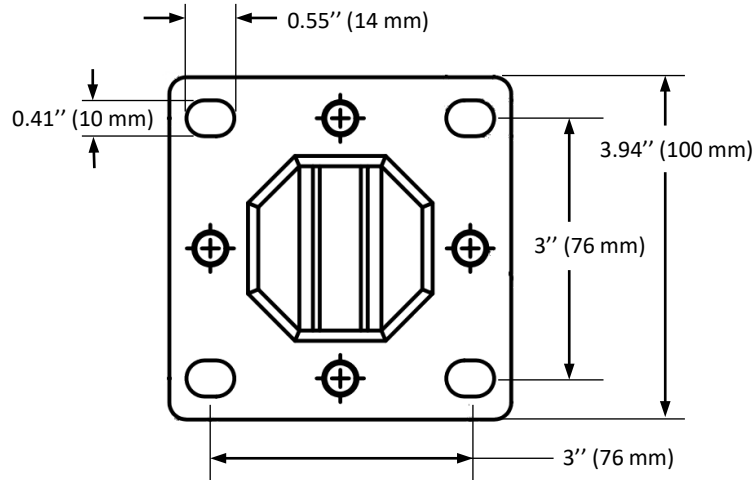

\*see online for available finishes

Possible to adjust the glass height by a maximum of 1/4" (6 mm)

2mm thick Base Plate

Top View

\*voir en ligne pour les finis disponible

Possibilité de régler la hauteur du verre d'un maximum de 1/4" (6 mm)

Plaque de base 2 mm d'épaisseur

Vue de dessus