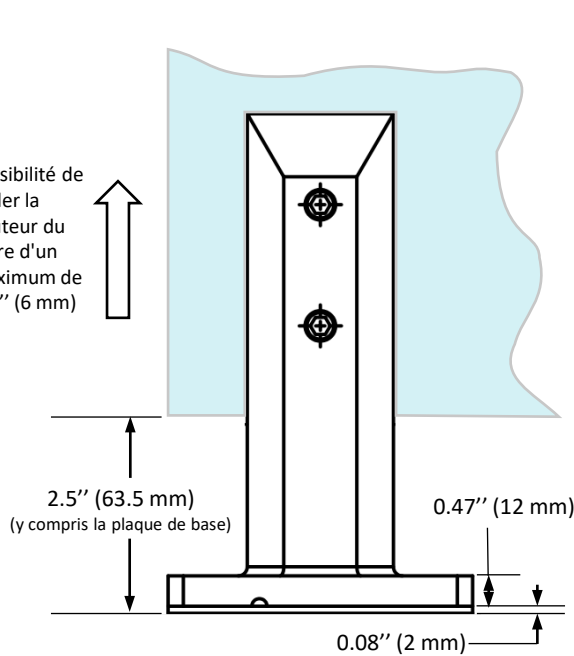

\*see online for available finishes

Possible to adjust the glass height by a maximum of 1/4" (6 mm)

2mm thick Base Plate

Top View

\*voir en ligne pour les finis disponible

Possibilité de régler la hauteur du verre d'un maximum de 1/4" (6 mm)

Plaque de base 2 mm d'épaisseur

Vue de dessus