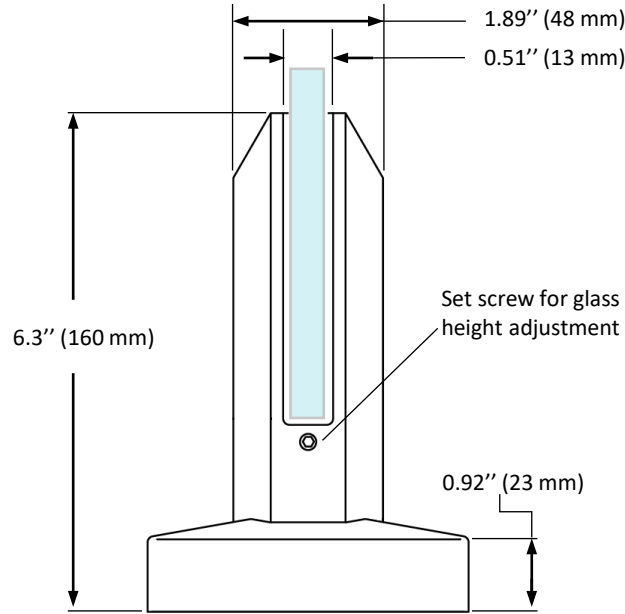

\*see online for available finishes

Possible to adjust the glass height by a maximum of 1/4" (6 mm)

2mm thick Base Plate

Top View

\*voir en ligne pour les finis disponible

Possibilité de régler la hauteur du verre d'un maximum de 1/4" (6 mm)

Plaque de base 2 mm d'épaisseur

Vue de dessus