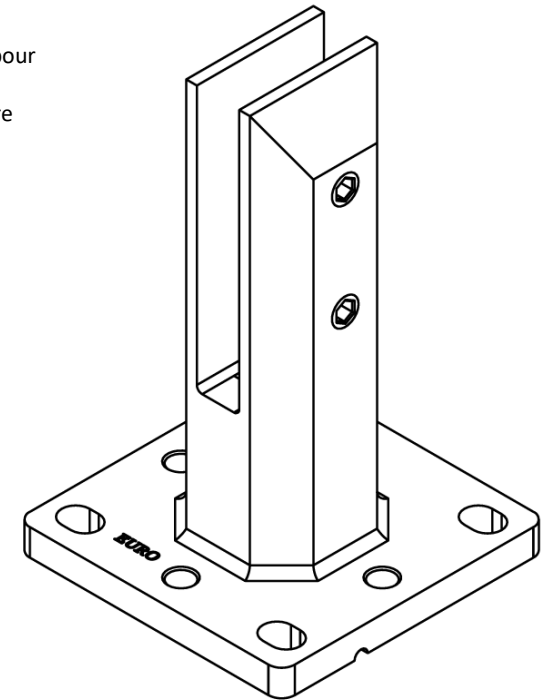

\*see online for available finishes

Possible to adjust the glass height by a maximum of 1/4" (6 mm)

2mm thick Base Plate

Top View

\*voir en ligne pour les finis disponible

Possibilité de régler la hauteur du verre d'un maximum de 1/4" (6 mm)

Plaque de base 2 mm d'épaisseur

Vue de dessus