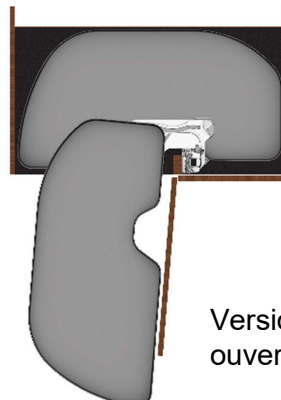

Option 3° plateau

Ouverture gauche montrée dans la grande photo ci-haut.
Ouverture droite montrée dans la petite photo avec 3° plateau (modèle 600mm / 24").

Le mouvement vers l'avant empêche l'interférence avec les électro-ménagers ou armoires adjacentes.

Code	Description	Dimensions min. requises L x P x H	Ouverture min.	Fini
62414503910	TRIGON 450mm (18") Gauche 2 plateaux	862mm x 510mm x 724mm (33 15/16" x 20 1/16" x 28 1/2")	412mm (16 1/4")	Gris foncé
62414513910	3° plateau 450mm (18") Gauche (optionnel)	* Pour utilisation avec l'ens. 450mm (18") Gauche		Gris foncé
62424502910	TRIGON 450mm (18") Droit 2 plateaux	862mm x 510mm x 724mm (33 15/16" x 20 1/16" x 28 1/2")	412mm (16 1/4")	Gris foncé
62424512910	3° plateau 450mm (18") Droite (optionnel)	* Pour utilisation avec l'ens. 450mm (18") Droit		Gris foncé
62516203910	TRIGON 600mm (24") Gauche 2 Plat	862mm x 510mm x 724mm (33 15/16" x 20 1/16" x 28 1/2")	562mm (22 1/8")	Gris foncé
62526013910	3° plateau 600mm À Gauche (optionnel)	* Pour utilisation avec l'ens. 600mm (24") Gauche		Gris foncé
62526202910	TRIGON 600mm (24") Droit 2 Plat	862mm x 510mm x 724mm (33 15/16" x 20 1/16" x 28 1/2")	562mm (22 1/8")	Gris foncé
62526012910	3° plateau 600mm Droit (optionnel)	* Pour utilisation avec l'ens. 600mm (24") Droit		Gris foncé
62610390	1 Mécanisme "Soft Close" gauche (optionnel)	* Commandez 1 mécanisme par plateaux		Gris foncé
62620290	1 Mécanisme "Soft Close" droit (optionnel)	* Commandez 1 mécanisme par plateaux		Gris foncé

INFORMATION TECHNIQUE

Version double coin pour armoire de 600mm (24")

Version double coin
Partie droite ouverte

Version double coin
Partie gauche ouverte

Version 450mm (18")
ouverture à droite

Version 450mm (18")
ouverture à gauche

Hauteur des plateaux facile à ajuster sans outils

Facile à monter. Un temps d'assemblage des plus rapide