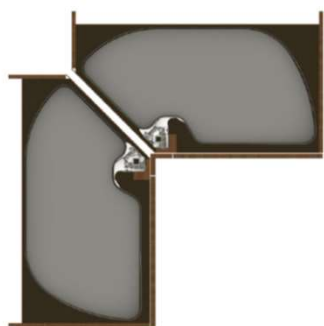

Un ensemble 450 mm (18") comprend:

- 1 mécanisme et 2 plateaux

Pour un ensemble double 600mm (24"):

- Commander 1 ensemble gauche et droit**
- 1 mécanisme et 2 plateaux Gauche
 - 1 mécanisme et 2 plateaux Droit

Avantages et bénéfices

- Un système qui permet de transformer un coin mort en espace de rangement fonctionnel.
- Le mouvement vers l'avant empêche l'interférence avec les électro-ménagers ou armoires adjacentes.
- Versatile, TRIGON est offert en ensemble de 2 plateaux et un 3° plateau supérieure (optionnel).
- Disponible pour armoire de coin 450 mm (18") (Gauche **ou** Droite) et pour armoire de coin 600mm (24") en version Double (Gauche **et** droit). La version Double est seulement disponible en modèles pour 600mm (24").
- De plus, ces ensembles à 2 plateaux permettent l'ajout d'un troisième plateau si la hauteur de l'armoire le permet pour y ajouter des items à hauteur réduite (eg: Ustensiles, épices, etc).
- Chaque plateau a une capacité de poids de 25 KG et pivote individuellement.
- Ils s'ajustent en hauteur très aisément.
- Facile à nettoyer.
- Fini tendance gris foncé
- Dispositif de fermeture en douceur optionnel (vendu séparément par plateau)

INFORMATION TECHNIQUE

Version double coin pour armoire de 600mm (24")

Version double coin
Partie droite ouverte

Version double coin
Partie gauche ouverte

Version 450mm (18")
ouverture à droite

Version 450mm (18")
ouverture à gauche