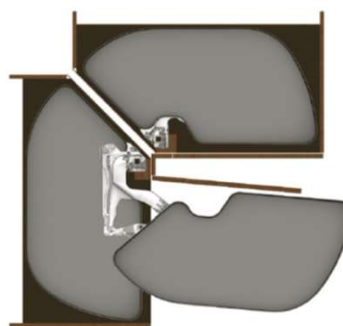

Code	Description	Dimensions min. requises L x P x H	Ouverture min.	Fini
62414503910	TRIGON 450mm (18") Gauche 2 plateaux	862mm x 510mm x 724mm (33 15/16" x 20 1/16" x 28 1/2")	412mm (16 1/4")	Gris foncé
62414513910	3° plateau 450mm (18") Gauche (optionnel)	* Pour utilisation avec l'ens. 450mm (18") Gauche		Gris foncé
62424502910	TRIGON 450mm (18") Droit 2 plateaux	862mm x 510mm x 724mm (33 15/16" x 20 1/16" x 28 1/2")	412mm (16 1/4")	Gris foncé
62424512910	3° plateau 450mm (18") Droite (optionnel)	* Pour utilisation avec l'ens. 450mm (18") Droit		Gris foncé
62516203910	TRIGON 600mm (24") Gauche 2 Plat	862mm x 510mm x 724mm (33 15/16" x 20 1/16" x 28 1/2")	562mm (22 1/8")	Gris foncé
62526013910	3° plateau 600mm À Gauche (optionnel)	* Pour utilisation avec l'ens. 600mm (24") Gauche		Gris foncé
62526202910	TRIGON 600mm (24") Droit 2 Plat	862mm x 510mm x 724mm (33 15/16" x 20 1/16" x 28 1/2")	562mm (22 1/8")	Gris foncé
62526012910	3° plateau 600mm Droit (optionnel)	* Pour utilisation avec l'ens. 600mm (24") Droit		Gris foncé
62610390	1 Mécanisme "Soft Close" gauche (optionnel)	* Commandez 1 mécanisme par plateaux		Gris foncé
62620290	1 Mécanisme "Soft Close" droit (optionnel)	* Commandez 1 mécanisme par plateaux		Gris foncé

INFORMATION TECHNIQUE

Version double coin pour armoire de 600mm (24")

Version double coin
Partie droite ouverte

Version double coin
Partie gauche ouverte

Version 450mm (18")
ouverture à droite

Version 450mm (18")
ouverture à gauche