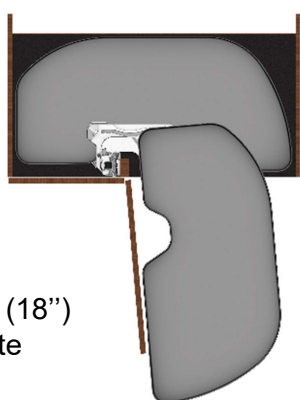

Code	Description	Dimensions min. requises L x P x H	Ouverture min.	Fini
62414503910	TRIGON 450mm (18") Gauche 2 plateaux	862mm x 510mm x 724mm (33 15/16" x 20 1/16" x 28 1/2")	412mm (16 1/4")	Gris foncé
62414513910	3° plateau 450mm (18") Gauche (optionnel)	* Pour utilisation avec l'ens. 450mm (18") Gauche		Gris foncé
62424502910	TRIGON 450mm (18") Droit 2 plateaux	862mm x 510mm x 724mm (33 15/16" x 20 1/16" x 28 1/2")	412mm (16 1/4")	Gris foncé
62424512910	3° plateau 450mm (18") Droite (optionnel)	* Pour utilisation avec l'ens. 450mm (18") Droit		Gris foncé
62516203910	TRIGON 600mm (24") Gauche 2 Plat	862mm x 510mm x 724mm (33 15/16" x 20 1/16" x 28 1/2")	562mm (22 1/8")	Gris foncé
62526013910	3° plateau 600mm À Gauche (optionnel)	* Pour utilisation avec l'ens. 600mm (24") Gauche		Gris foncé
62526202910	TRIGON 600mm (24") Droit 2 Plat	862mm x 510mm x 724mm (33 15/16" x 20 1/16" x 28 1/2")	562mm (22 1/8")	Gris foncé
62526012910	3° plateau 600mm Droit (optionnel)	* Pour utilisation avec l'ens. 600mm (24") Droit		Gris foncé
62610390	1 Mécanisme "Soft Close" gauche (optionnel)	* Commandez 1 mécanisme par plateaux		Gris foncé
62620290	1 Mécanisme "Soft Close" droit (optionnel)	* Commandez 1 mécanisme par plateaux		Gris foncé

INFORMATION TECHNIQUE

Version double coin pour armoire de 600mm (24")

Version double coin
Partie droite ouverte

Version double coin
Partie gauche ouverte

Version 450mm (18")
ouverture à droite

Version 450mm (18")
ouverture à gauche

Hauteur des plateaux facile à ajuster sans outils

Facile à monter. Un temps d'assemblage des plus rapide