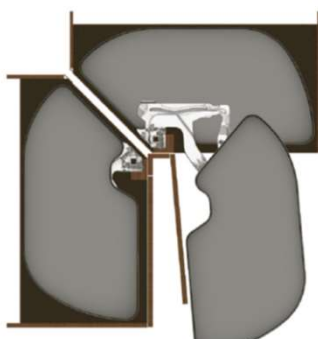

Version double coin
Partie droite ouverte