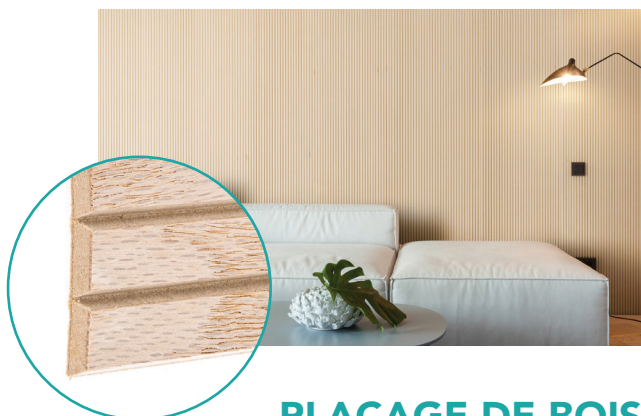

## SURFACES RAINURÉES

*Bois non fini*

### CONCEPTIONS UNIQUES ET STYLISÉES !

Les rainures donnent un cachet décoratif unique et offrent une flexibilité qui vous permet de créer des courbes et des angles. Partout où cela est souhaité : les réceptions, les hôpitaux, les immeubles à bureaux, les restaurants, les pièces résidentielles et plus encore.

### PLACAGE DE BOIS

- Panneau mural à rainure décoratif avec un placage de bois en surface non fini, sablé, appliqué sur une fibre de pin haute densité
- Ce produit n'est PAS un matériau structural/ fonctionnel et doit être posé sur une surface appropriée.
- Chêne blanc, chêne rouge, érable, peuplier et noyer. Format de 48" x 96".