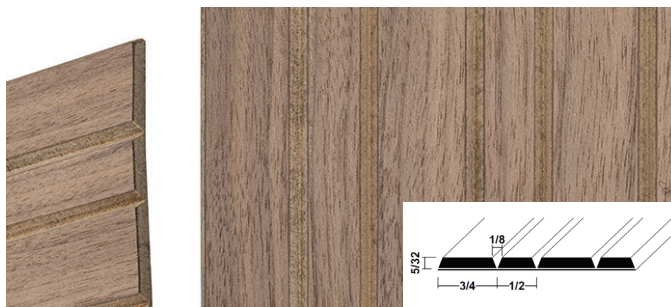

SKU	MODÈLE - ESSENCE	DIMENSIONS
TB02331WH32	Modèle 02331 - Chêne blanc	Lattes : 1/2" et 3/4" Épaisseur : 3/16" Format du panneau : 48" x 96"
TB0231WA32	Modèle 02331 - Noyer