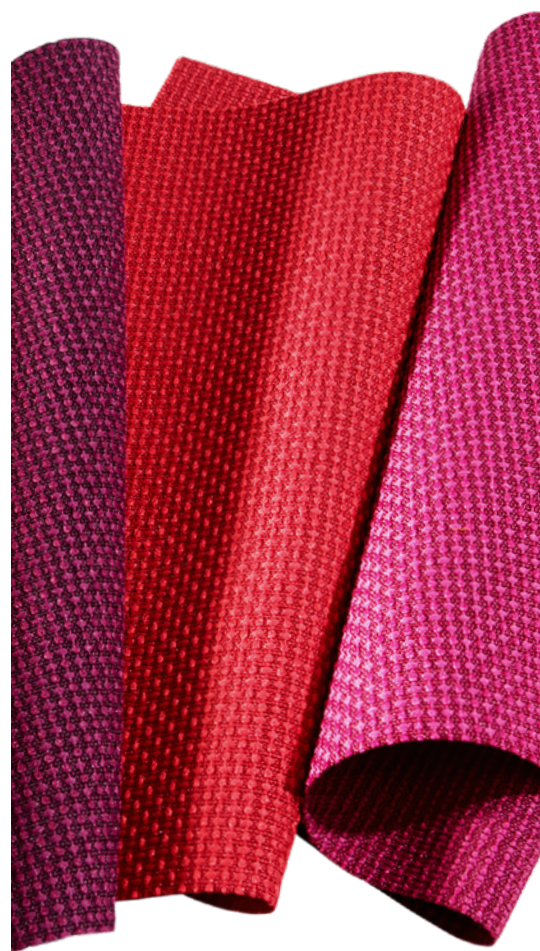

QUADRILLE

4701

Gambol
1003

*Les couleurs peuvent varier des tissus physiques. Pour la validation, veuillez commander des échantillons.