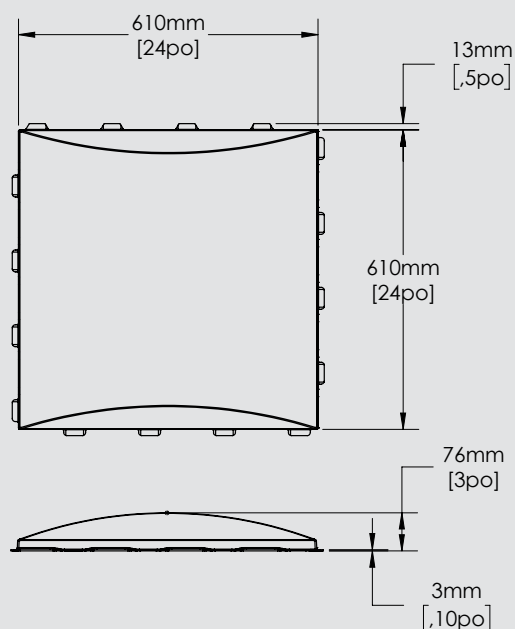

PULSAR

INSTALLATION RÉGULIÈRE

COMPOSITION

- ① Tissus et couleurs au choix du client
- ② Structure acoustique : 100 % polyester
- ③ Doublure acoustique : Laine de roche

INFORMATIONS SUR LE PRODUIT

	Dimensions L x H	Épaisseur	Surface acoustique	Code produit*	Murs & Plafonds	ACG*	Défecteurs**	Nuages**
	24 x 24 po 610 x 610 mm	3 po 76 mm	4 pi² 0,372 m²	PULA-2424-R-X-****-****	●	●	●	●

Moulure de périmètre

Artotrim-C1

ARTC-1144-M-X-0000-0002

- Moulure de périmètre pour les tuiles pleines

TISSUS STANDARDS

100 % polyester
(% de fibres recyclées selon le choix du textile)
Pour les styles disponibles, consulter le site Web.

INFLAMMABILITÉ

ASTM-E-84 :
CAN/ULC-S102.2

PERFORMANCE ACOUSTIQUE***

Coefficient de réduction du bruit (Hz)
CRB (NRC) 0.80

*Tissus

Remplacer****.***** par le numéro de style du tissu, suivi du numéro de couleur.

**Défecteurs et Nuages

Pour les formats offerts, consultez le site Web

AGENCEMENT DES TUILES

Besoin d'inspiration? Visitez notre site Web, vous y trouverez des projets inspirants. Pour obtenir plus de détails sur les produits et sur les agencements possibles, vous pouvez nous contacter ou joindre un distributeur local autorisé.

*ACG Artotrim Concealed Grid : Tuile de plafond suspendu avec treillis dissimulé.

***Les résultats proviennent d'un laboratoire indépendant certifié et ont été effectués selon les normes ASTM C423-09a. Méthode d'essai standard pour les coefficients d'absorption acoustique par la méthode en salle de réverbération. Pratique standard ASTM E795 pour le montage d'échantillons de test pendant les tests d'absorption acoustique.

Les dessins ne sont pas à l'échelle. Ne pas utiliser comme gabarit. Les informations contenues dans cette mise en plan sont la propriété de ARTOFIX. Reproduction interdite.

FICHE PRODUIT_2023-04

+1.450.646.7555
info@artofix.com

artofix.com