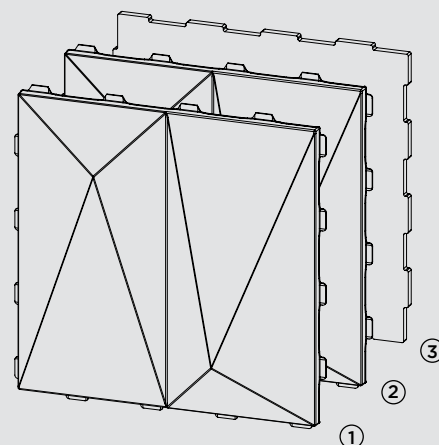

CRYSTAL

INSTALLATION RÉGULIÈRE

COMPOSITION

- ① Tissus et couleurs au choix du client
- ② Structure acoustique : 100 % polyester
- ③ Doublure acoustique : Laine de roche

INFORMATIONS SUR LE PRODUIT

	Dimensions L x H	Épaisseur	Surface acoustique	Code produit*	Murs & Plafonds	ACG*	Défecteurs**	Nuages**
	24 x 24 po 610 x 610 mm	4 po 102 mm	4 pi ² 0,372 m ²	CRYA-2424-R-X-****-****	●	●	●	●