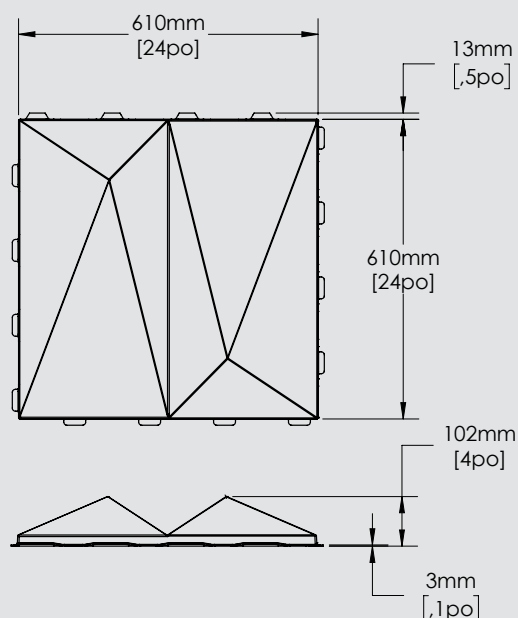

CRYSTAL

INSTALLATION RÉGULIÈRE

COMPOSITION

- ① Tissus et couleurs au choix du client
- ② Structure acoustique : 100 % polyester
- ③ Doublure acoustique : Laine de roche

INFORMATIONS SUR LE PRODUIT

	Dimensions L x H	Épaisseur	Surface acoustique	Code produit*	Murs & Plafonds	ACG*	Défecteurs**	Nuages**
	24 x 24 po 610 x 610 mm	4 po 102 mm	4 pi ² 0,372 m ²	CRYA-2424-R-X-****-****	●	●	●	●

INFORMATIONS SUR LE PRODUIT

	Dimensions L x H	Épaisseur	Surface acoustique	Code produit*	Murs & Plafonds	ACG*	Défecteurs**	Nuages**
	30 x 26 po 762 x 660 mm	5,4 po 137 mm	2,71 pi ² 0,252 m ²	DIAA-3026-R-X-****-****	●	-	-	-