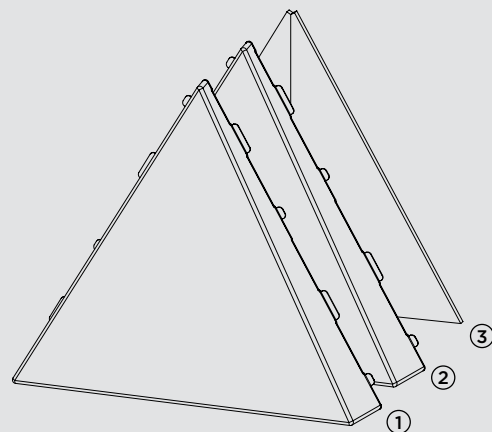

DIAMOND

INSTALLATION RÉGULIÈRE

COMPOSITION

- ① Tissus et couleurs au choix du client
- ② Structure acoustique : 100 % polyester
- ③ Doublure acoustique : Laine de roche

INFORMATIONS SUR LE PRODUIT

	Dimensions L x H	Épaisseur	Surface acoustique	Code produit*	Murs & Plafonds	ACG*	Défecteurs**	Nuages**
	30 x 26 po 762 x 660 mm	5,4 po 137 mm	2,71 pi² 0,252 m²	DIAA-3026-R-X-****-****	●	-	-	-

Moulure de périmètre

Artotrim-C2

ARTC-2144-M-X-0000-0002

- Moulure de périmètre pour les tuiles triangulaires

TISSUS STANDARDS

100 % polyester
(% de fibres recyclées selon le choix du textile)
Pour les styles disponibles, consulter le site Web.

INFLAMMABILITÉ

ASTM-E-84 :
CAN/ULC-S102.2

PERFORMANCE ACOUSTIQUE***

Coefficient de réduction du bruit (Hz)
CRB (NRC) 0.80

*Tissus

Remplacer****.***** par le numéro de style du tissu, suivi du numéro de couleur.

**Défecteurs et Nuages

Pour les formats offerts, consultez le site Web

AGENCEMENT DES TUILES

Besoin d'inspiration? Visitez notre site Web, vous y trouverez des projets inspirants. Pour obtenir plus de détails sur les produits et sur les agencements possibles, vous pouvez nous contacter ou joindre un distributeur local autorisé.

*ACG Artotrim Concealed Grid : Tuile de plafond suspendu avec treillis dissimulé.

***Les résultats proviennent d'un laboratoire indépendant certifié et ont été effectués selon les normes ASTM C423-09a. Méthode d'essai standard pour les coefficients d'absorption acoustique par la méthode en salle de réverbération. Pratique standard ASTM E795 pour le montage d'échantillons de test pendant les tests d'absorption acoustique.

Les dessins ne sont pas à l'échelle. Ne pas utiliser comme gabarit. Les informations contenues dans cette mise en plan sont la propriété de ARTOFIX. Reproduction interdite.

FICHE PRODUIT_2023-04

+1.450.646.7555
info@artofix.com

artofix.com