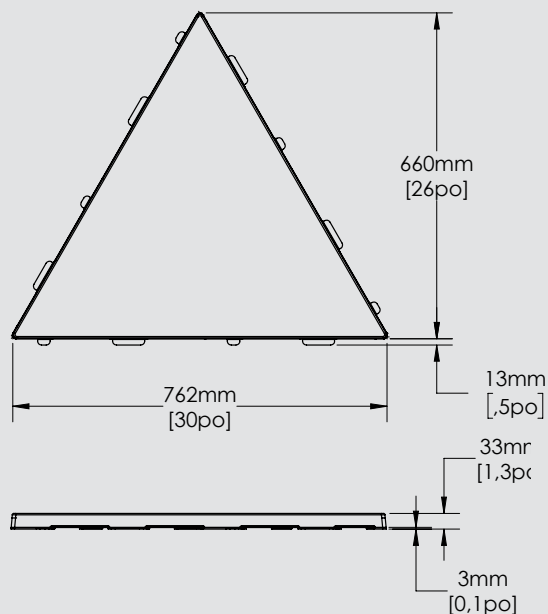

TOPAZ

INSTALLATION RÉGULIÈRE

COMPOSITION

- ① Tissus et couleurs au choix du client
- ② Structure acoustique : 100 % polyester
- ③ Doublure acoustique : Laine de roche

INFORMATIONS SUR LE PRODUIT

	Dimensions L x H	Épaisseur	Surface acoustique	Code produit*	Murs & Plafonds	ACG*	Défecteurs**	Nuages**
	30 x 26 po 762 x 660 mm	1,3 po 33 mm	2,71 pi² 0,252 m²	TOPA-3026-R-X-****-****	●	-	-	●

Moulure de périmètre

Artotrim-C2

ARTC-2144-M-X-0000-0002

- Moulure de périmètre pour les tuiles triangulaires

TISSUS STANDARDS

100 % polyester
(% de fibres recyclées selon le choix du textile)
Pour les styles disponibles, consulter le site Web.

INFLAMMABILITÉ

ASTM-E-84 :
CAN/ULC-S102.2

PERFORMANCE ACOUSTIQUE***

Coefficient de réduction du bruit (Hz)
CRB (NRC) 0.80

*Tissus

Remplacer****.***** par le numéro de style du tissu, suivi du numéro de couleur.

**Défecteurs et Nuages

Pour les formats offerts, consultez le site Web

AGENCEMENT DES TUILES

Besoin d'inspiration? Visitez notre site Web, vous y trouverez des projets inspirants. Pour obtenir plus de détails sur les produits et sur les agencements possibles, vous pouvez nous contacter ou joindre un distributeur local autorisé.

*ACG Artofix Concealed Grid : Tuile de plafond suspendu avec treillis dissimulé.

***Les résultats proviennent d'un laboratoire indépendant certifié et ont été effectués selon les normes ASTM C423-09a. Méthode d'essai standard pour les coefficients d'absorption acoustique par la méthode en salle de réverbération. Pratique standard ASTM E795 pour le montage d'échantillons de test pendant les tests d'absorption acoustique.

Les dessins ne sont pas à l'échelle. Ne pas utiliser comme gabarit. Les informations contenues dans cette mise en plan sont la propriété de ARTOFIX. Reproduction interdite.

FICHE PRODUIT_2023-04

+1.450.646.7555
info@artofix.com

artofix.com