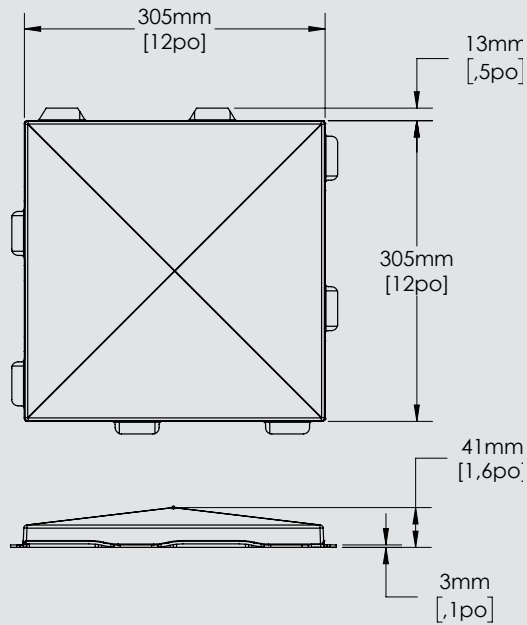

PYRAMID

INSTALLATION RÉGULIÈRE

COMPOSITION

- ① Tissus et couleurs au choix du client
- ② Structure acoustique : 100 % polyester
- ③ Doublure acoustique : Laine de roche

INFORMATIONS SUR LE PRODUIT

	Dimensions L x H	Épaisseur	Surface acoustique	Code produit*	Murs & Plafonds	ACG*	Défecteurs**	Nuages**
	12 x 12 po 305 x 305 mm	1,6 po 41 mm	1 pi² 0,093 m²	PYRA-1212-R-X-****-****	●	-	-	-

Moulure de périmètre

Artotrim-C1

ARTC-1144-M-X-0000-0002

- Moulure de périmètre pour les tuiles pleines

TISSUS STANDARDS

100 % polyester
(% de fibres recyclées selon le choix du textile)
Pour les styles disponibles, consulter le site Web.

INFLAMMABILITÉ

ASTM-E-84 :
CAN/ULC-S102.2

PERFORMANCE ACOUSTIQUE***

Coefficient de réduction du bruit (Hz)
CRB (NRC) 0.80

*Tissus

Remplacer****.***** par le numéro de style du tissu,
suivi du numéro de couleur.

**Défecteurs et Nuages

Pour les formats offerts, consultez le site Web

AGENCEMENT DES TUILES

Besoin d'inspiration? Visitez notre site Web, vous y trouverez des projets inspirants. Pour obtenir plus de détails sur les produits et sur les agencements possibles, vous pouvez nous contacter ou joindre un distributeur local autorisé.

*ACG Artotrim Concealed Grid : Tuile de plafond suspendu avec treillis dissimulé.

***Les résultats proviennent d'un laboratoire indépendant certifié et ont été effectués selon les normes ASTM C423-09a. Méthode d'essai standard pour les coefficients d'absorption acoustique par la méthode en salle de réverbération. Pratique standard ASTM E795 pour le montage d'échantillons de test pendant les tests d'absorption acoustique.

Les dessins ne sont pas à l'échelle. Ne pas utiliser comme gabarit. Les informations contenues dans cette mise en plan sont la propriété de ARTOFIX. Reproduction interdite.

FICHE PRODUIT_2023-04

+1.450.646.7555
info@artofix.com

artofix.com