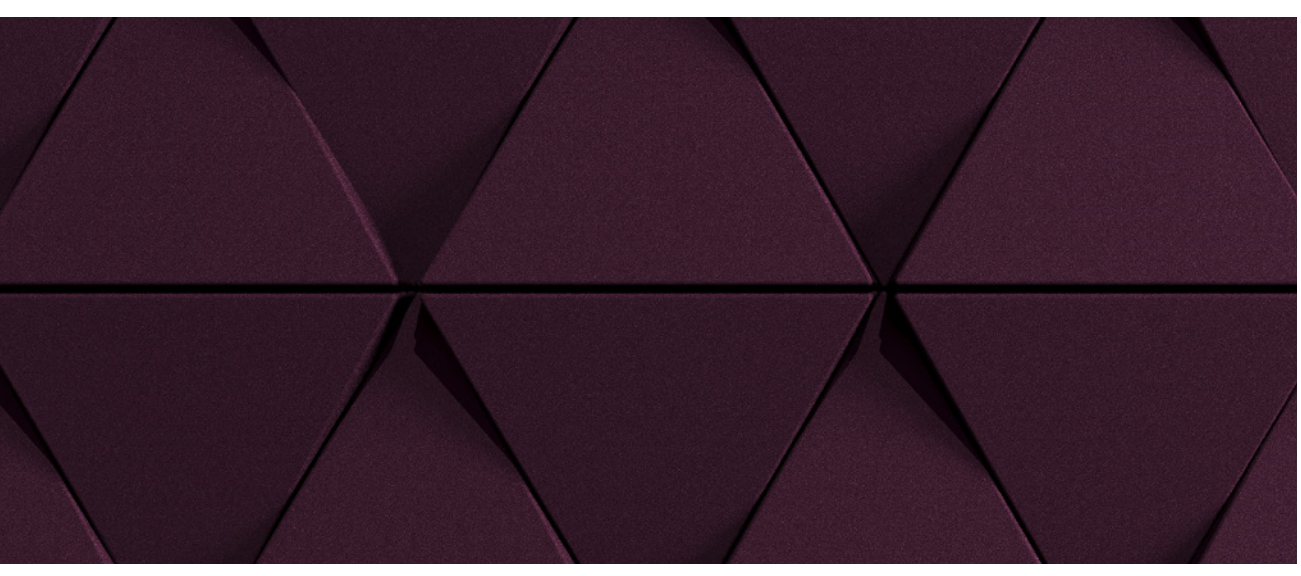

artofix.com

DIAMOND

Solutions architecturales | Tuiles

ARTOFIX

DIAMOND

INSTALLATION RÉGULIÈRE

COMPOSITION

- ① Tissus et couleurs au choix du client
- ② Structure acoustique : 100 % polyester
- ③ Doublure acoustique : Laine de roche