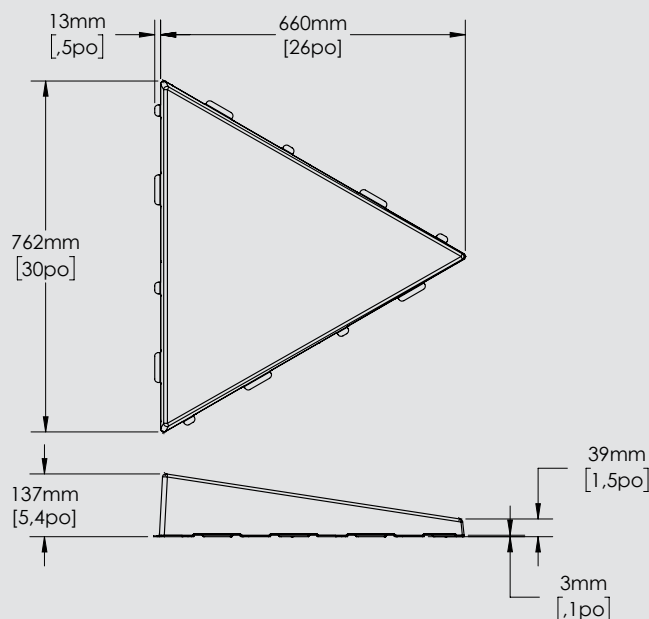

DIAMOND

INSTALLATION RÉGULIÈRE

COMPOSITION

- ① Tissus et couleurs au choix du client
- ② Structure acoustique : 100 % polyester
- ③ Doublure acoustique : Laine de roche

INFORMATIONS SUR LE PRODUIT

	Dimensions L x H	Épaisseur	Surface acoustique	Code produit*	Murs & Plafonds	ACG*	Défecteurs**	Nuages**
	30 x 26 po 762 x 660 mm	5,4 po 137 mm	2,71 pi² 0,252 m²	DIAA-3026-R-X-****-****	●	-	-	-

Moulure de périmètre

Artotrim-C2

ARTC-2144-M-X-0000-0002

- Moulure de périmètre pour les tuiles triangulaires

TISSUS STANDARDS

100 % polyester
(% de fibres recyclées selon le choix du textile)
Pour les styles disponibles, consulter le site Web.

INFLAMMABILITÉ

ASTM-E-84 :
CAN/ULC-S102.2

PERFORMANCE ACOUSTIQUE***

Coefficient de réduction du bruit (Hz)
CRB (NRC) 0.80

*Tissus

Remplacer****.***** par le numéro de style du tissu, suivi du numéro de couleur.

**Défecteurs et Nuages

Pour les formats offerts, consultez le site Web

AGENCEMENT DES TUILES

Besoin d'inspiration? Visitez notre site Web, vous y trouverez des projets inspirants. Pour obtenir plus de détails sur les produits et sur les agencements possibles, vous pouvez nous contacter ou joindre un distributeur local autorisé.

*ACG Artotrim Concealed Grid : Tuile de plafond suspendu avec treillis dissimulé.

***Les résultats proviennent d'un laboratoire indépendant certifié et ont été effectués selon les normes ASTM C423-09a. Méthode d'essai standard pour les coefficients d'absorption acoustique par la méthode en salle de réverbération. Pratique standard ASTM E795 pour le montage d'échantillons de test pendant les tests d'absorption acoustique.

Les dessins ne sont pas à l'échelle. Ne pas utiliser comme gabarit. Les informations contenues dans cette mise en plan sont la propriété de ARTOFIX. Reproduction interdite.

FICHE PRODUIT_2023-04

+1.450.646.7555
info@artofix.com

artofix.com