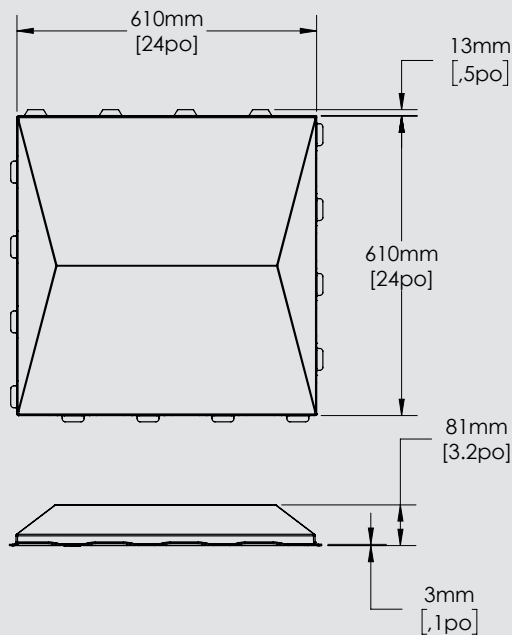

PRISM

INSTALLATION RÉGULIÈRE

COMPOSITION

- ① Tissus et couleurs au choix du client
- ② Structure acoustique : 100 % polyester
- ③ Doublure acoustique : Laine de roche

INFORMATIONS SUR LE PRODUIT

	Dimensions L x H	Épaisseur	Surface acoustique	Code produit*	Murs & Plafonds	ACG*	Défecteurs**	Nuages**
	24 x 24 po 610 x 610 mm	3,2 po 81 mm	4 pi² 0,372 m²	PRIA-2424-R-X-****-****	●	●	●	●

Moulure de périmètre

Artotrim-C1

ARTC-1144-M-X-0000-0002

- Moulure de périmètre pour les tuiles pleines

TISSUS STANDARDS

100 % polyester
(% de fibres recyclées selon le choix du textile)
Pour les styles disponibles, consulter le site Web.

INFLAMMABILITÉ

ASTM-E-84 :
CAN/ULC-S102.2

PERFORMANCE ACOUSTIQUE***

Coefficient de réduction du bruit (Hz)
CRB (NRC) 0.80

*Tissus

Remplacer****.***** par le numéro de style du tissu, suivi du numéro de couleur.

**Défecteurs et Nuages

Pour les formats offerts, consultez le site Web

AGENCEMENT DES TUILES

Besoin d'inspiration? Visitez notre site Web, vous y trouverez des projets inspirants. Pour obtenir plus de détails sur les produits et sur les agencements possibles, vous pouvez nous contacter ou joindre un distributeur local autorisé.

*ACG Artotrim Concealed Grid : Tuile de plafond suspendu avec treillis dissimulé.

***Les résultats proviennent d'un laboratoire indépendant certifié et ont été effectués selon les normes ASTM C423-09a. Méthode d'essai standard pour les coefficients d'absorption acoustique par la méthode en salle de réverbération. Pratique standard ASTM E795 pour le montage d'échantillons de test pendant les tests d'absorption acoustique.

Les dessins ne sont pas à l'échelle. Ne pas utiliser comme gabarit. Les informations contenues dans cette mise en plan sont la propriété de ARTOFIX. Reproduction interdite.

FICHE PRODUIT_2023-04

+1.450.646.7555
info@artofix.com

artofix.com