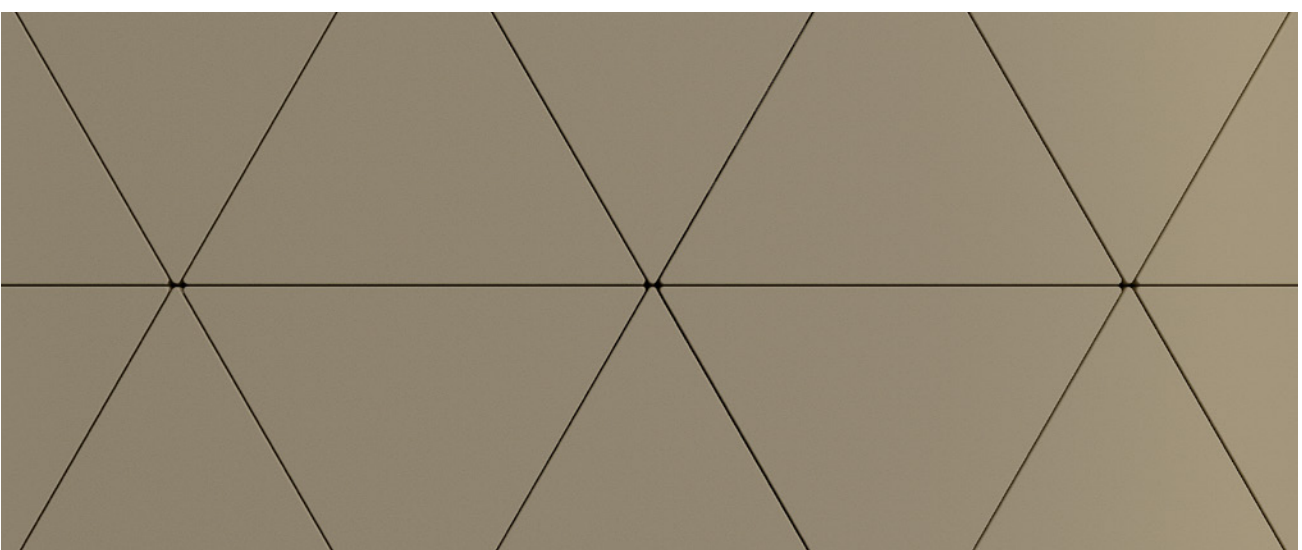

TOPAZ

Solutions architecturales | Tuiles

ARTOFIX