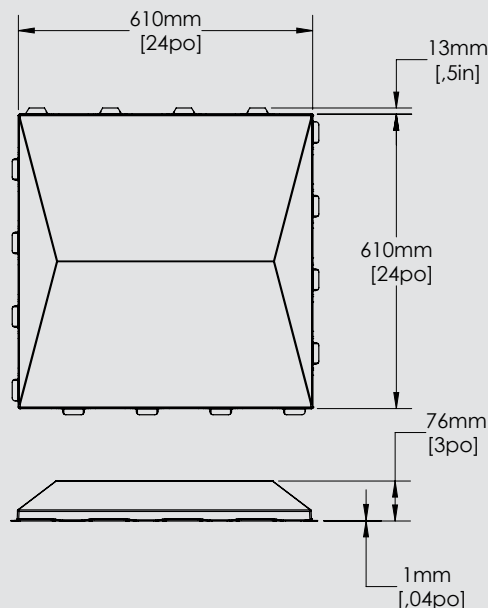

PRISM

INSTALLATION SPORT-IMPACT

COMPOSITION

- ① Tissus et couleurs au choix du client
- ② Structure acoustique : 100 % polyester
- ③ Doublure acoustique : Laine de roche

INFORMATIONS SUR LE PRODUIT

	Dimensions L x H	Épaisseur	Surface acoustique	Code produit*	Murs & Plafonds	ACG*	Défecteurs**	Nuages**
	24 x 24 po 610 x 610 mm	3 po 76 mm	4 pi² 0,372 m²	PRIA-2424-S-X-****-****	●	●	●	●

Mouleurs de périmètre

Artotrim-ACG

ARTA-0144-M-X-0000-0002

- Moulure de périmètre pour tuiles de relief plat, permet l'ajustement au mur et/ou plafond
- S'installe avec la moulure de finition pour contreplaqué Artotrim-L1 ou Artotrim-L2

Artotrim-L3

ARTL-3024-M-X-0000-0002

- Cornière 24 po pour installation avec tuiles tridimensionnelles aux périmètres, s'installe avec la Artotrim-ACG

TISSUS STANDARDS

100 % polyester
(% de fibres recyclées selon le choix du textile)
Pour les styles disponibles, consulter le site Web.

INFLAMMABILITÉ

ASTM-E-84 :
CAN/ULC-S102.2

PERFORMANCE ACOUSTIQUE***

Coefficient de réduction du bruit (Hz)
CRB (NRC) 0.80

*Tissus

Remplacer****-***** par le numéro de style du tissu, suivi du numéro de couleur.

**Défecteurs et Nuages

Pour les formats offerts, consultez le site Web

AGENCEMENT DES TUILES

Besoin d'inspiration? Visitez notre site Web, vous y trouverez des projets inspirants. Pour obtenir plus de détails sur les produits et sur les agencements possibles, vous pouvez nous contacter ou joindre un distributeur local autorisé.

*ACG Artofix Concealed Grid : Tuile de plafond suspendu avec treillis dissimulé.

***Les résultats proviennent d'un laboratoire indépendant certifié et ont été effectués selon les normes ASTM C423-09a. Méthode d'essai standard pour les coefficients d'absorption acoustique par la méthode en salle de réverbération. Pratique standard ASTM E795 pour le montage d'échantillons de test pendant les tests d'absorption acoustique.

Les dessins ne sont pas à l'échelle. Ne pas utiliser comme gabarit. Les informations contenues dans cette mise en plan sont la propriété de ARTOFIX. Reproduction interdite.

FICHE PRODUIT_2023-04

+1.450.646.7555
info@artofix.com

artofix.com